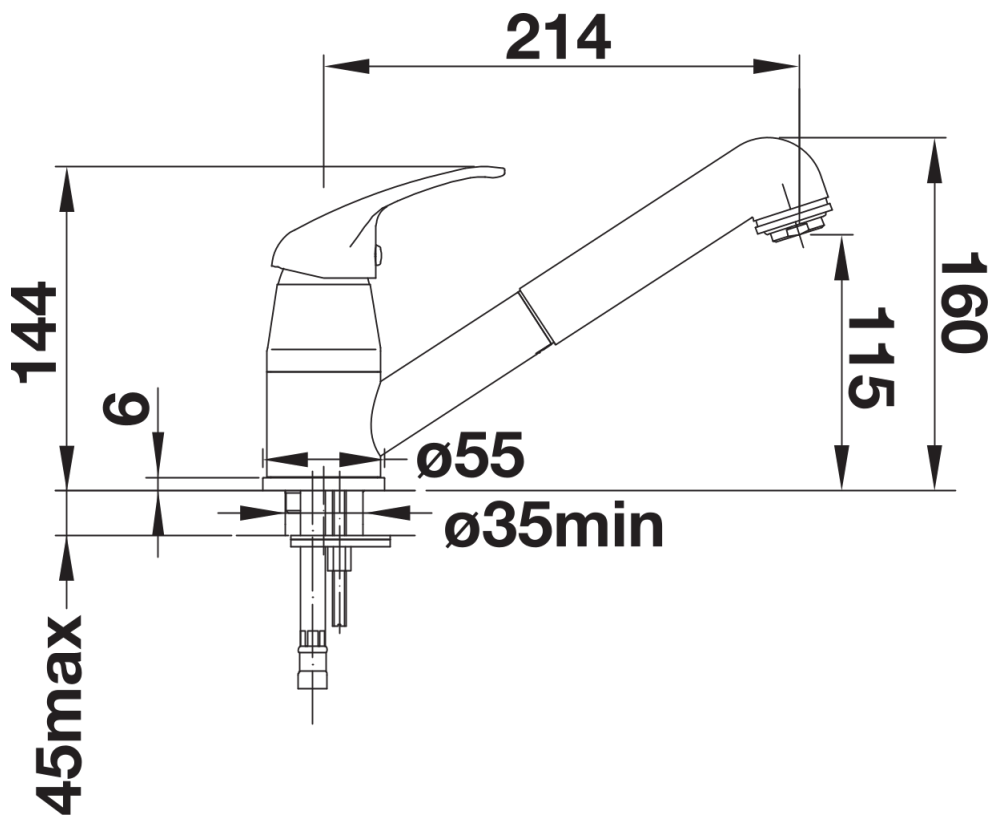

Lieferumfang

- Auslauf schwenkbar 90°
- Hahnlochbohrung mit Ø 35 mm erforderlich
- BLANCO-Kartusche mit keramischen Dichtscheiben
- Flexible Anschlusschläuche mit 350 mm Länge und 3/8" Mutter für besonders leichte und sichere Montage
- Nylonummantelter Brauseschlauch
- Serienmäßig mit Rückflussverhinderer ausgestattet und damit eigensicher gegen Rückfließen nach EN 1717
- LGA zertifiziert

Details

Schwenkbereich

Seitenansicht