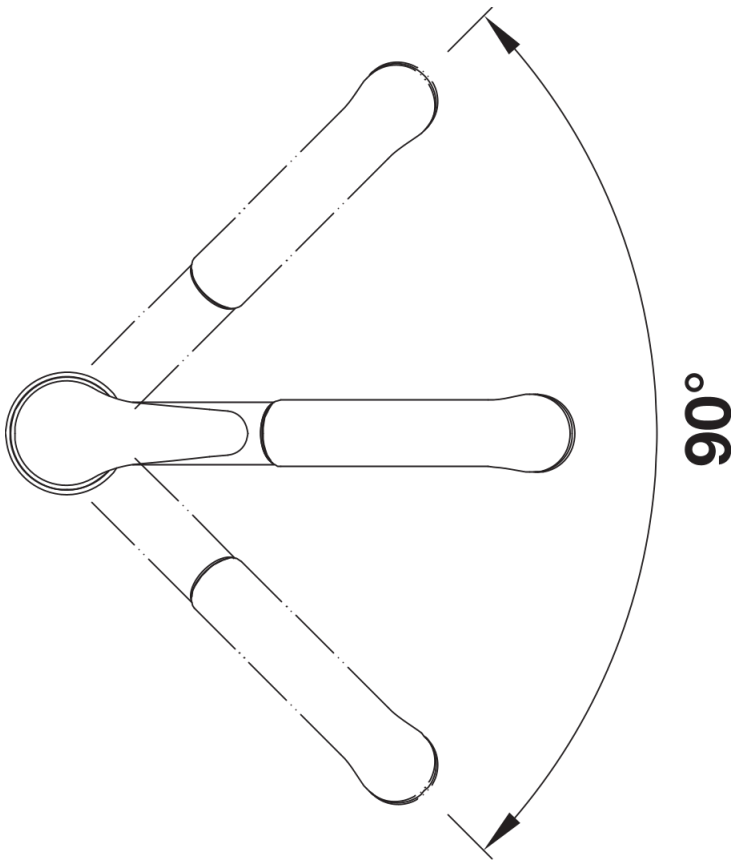

Produktdatenblatt DARAS-S

Art. Nr. 517740

Vorteil

- Zeitlos-klassische Küchenarmatur
- Hoher, langer Auslauf
- Einsteigermodell
- Mit herausziehbarem Auslauf
- Für kleine Spülen geeignet
- Color-Ausführung in perfekter Abstimmung zu farbigen Spülen und Becken aus SILGRANIT

Lieferumfang

- Auslauf schwenkbar 90°
- Hahnlochbohrung mit Ø 35 mm erforderlich
- BLANCO-Kartusche mit keramischen Dichtscheiben
- Flexible Anschlusschläuche mit 350 mm Länge und 3/8" Mutter für besonders leichte und sichere Montage
- Nylonummantelter Brauseschlauch
- Serienmäßig mit Rückflussverhinderer ausgestattet und damit eigensicher gegen Rückfließen nach EN 1717
- LGA zertifiziert

Details

Schwenkbereich

Seitenansicht