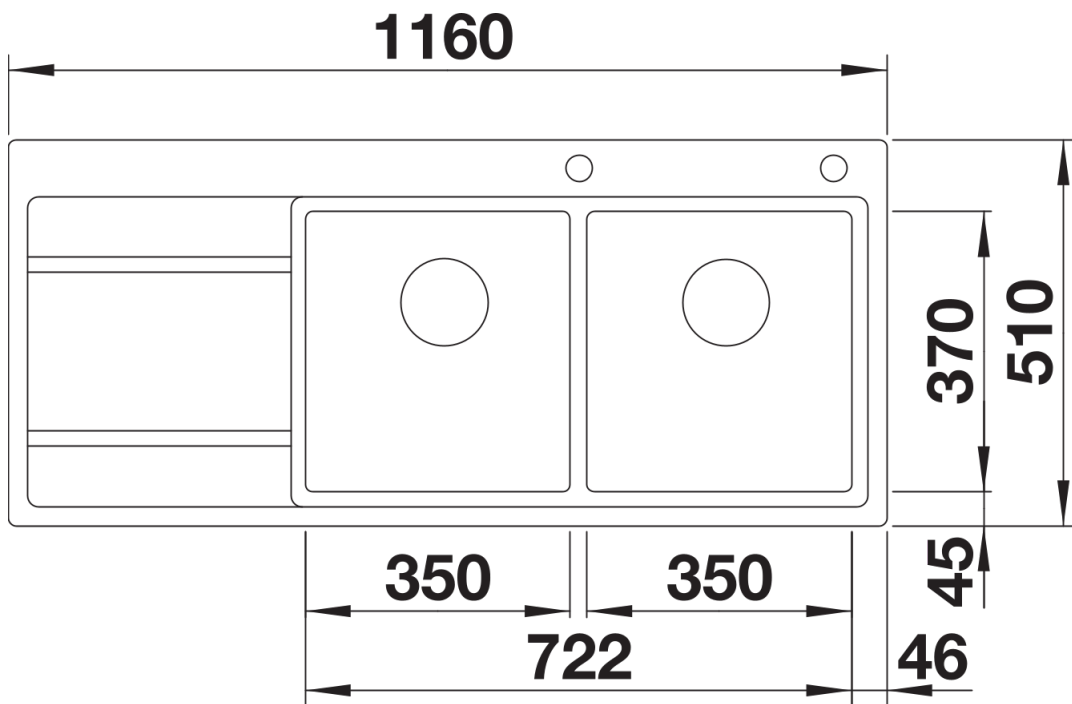

Produktdatenblatt DIVON II 8 S-IF

Art. Nr. 521664

Vorteil

- Formvollendete Spüle in bestechender Gesamtoptik
- Sorgfältig abgestimmte Geometrien und Flächen
- Geradlinige Becken mit elegantem 10 mm Eckradius
- Großes Beckenvolumen und komplett nutzbare Bodenfläche
- Produktlinie erfüllt Bedarfe für nahezu alle Planungssituationen
- Hochwertige Ausstattung mit verdecktem Überlauf C-overflow und Ablaufsystem InFino – elegant integriert und besonders pflegeleicht

Lieferumfang

- Ablaufgarnitur mit Raumsparrohr
- 2 x 3 ½" InFino-Korbventil mit Abfluffernbedienung (Drehbetätigung) für 1 Becken

Details

Aufsicht

Ausschnitt

Frontansicht

Seitenansicht