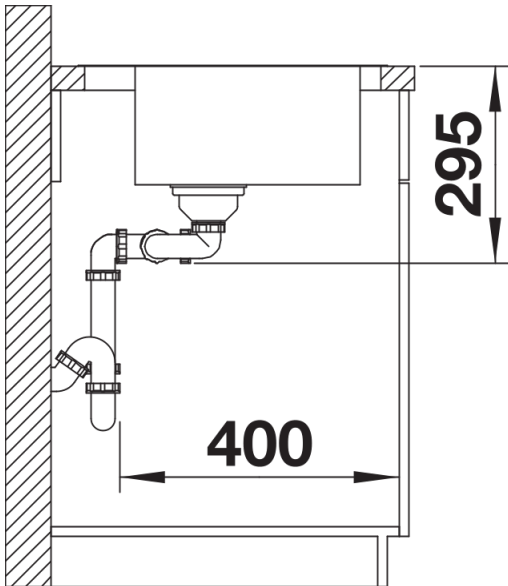

Produktdatenblatt DIVON II 8 S-IF

Art. Nr. 521664

Vorteil

- Formvollendete Spüle in bestechender Gesamtoptik
- Sorgfältig abgestimmte Geometrien und Flächen
- Geradlinige Becken mit elegantem 10 mm Eckradius
- Großes Beckenvolumen und komplett nutzbare Bodenfläche
- Produktlinie erfüllt Bedarfe für nahezu alle Planungssituationen
- Hochwertige Ausstattung mit verdecktem Überlauf C-overflow und Ablaufsystem InFino – elegant integriert und besonders pflegeleicht

Lieferumfang

- Ablaufgarnitur mit Raumsparrohr
- 2 x 3 ½" InFino-Korbventil mit Abfluffernbedienung (Drehbetätigung) für 1 Becken

Details

Aufsicht

Ausschnitt

Frontansicht

Seitenansicht