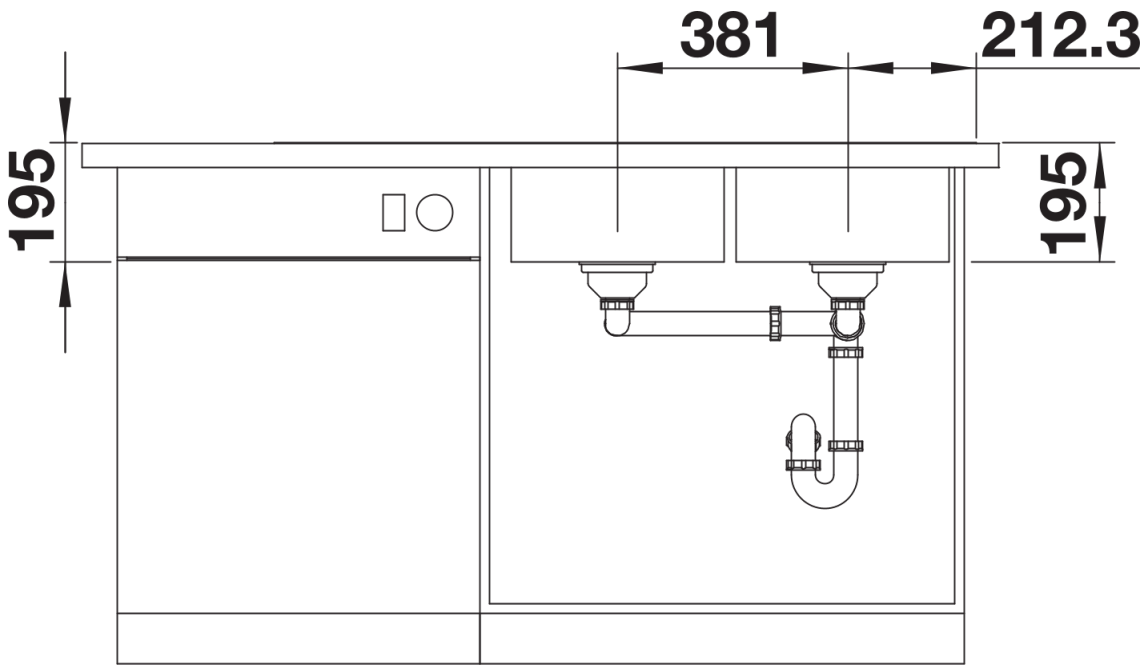

Produktdatenblatt DIVON II 8 S-IF

Art. Nr. 521664

Vorteil

- Formvollendete Spüle in bestechender Gesamtoptik
- Sorgfältig abgestimmte Geometrien und Flächen
- Geradlinige Becken mit elegantem 10 mm Eckradius
- Großes Beckenvolumen und komplett nutzbare Bodenfläche
- Produktlinie erfüllt Bedarfe für nahezu alle Planungssituationen
- Hochwertige Ausstattung mit verdecktem Überlauf C-overflow und Ablaufsystem InFino – elegant integriert und besonders pflegeleicht

Lieferumfang

- Ablaufgarnitur mit Raumsparrohr
- 2 x 3 ½" InFino-Korbventil mit Abfluffernbedienung (Drehbetätigung) für 1 Becken

Details

Aufsicht

Ausschnitt

Frontansicht

Seitenansicht