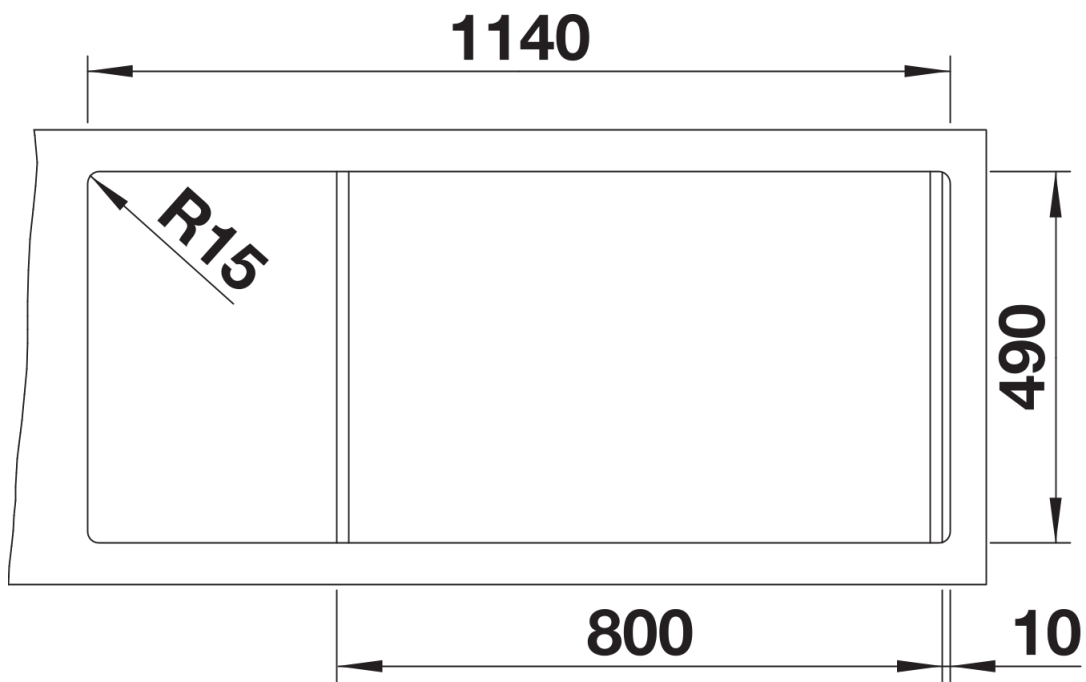

Produktdatenblatt DIVON II 8 S-IF

Art. Nr. 521664

Vorteil

- Formvollendete Spüle in bestechender Gesamtoptik
- Sorgfältig abgestimmte Geometrien und Flächen
- Geradlinige Becken mit elegantem 10 mm Eckradius
- Großes Beckenvolumen und komplett nutzbare Bodenfläche
- Produktlinie erfüllt Bedarfe für nahezu alle Planungssituationen
- Hochwertige Ausstattung mit verdecktem Überlauf C-overflow und Ablaufsystem InFino – elegant integriert und besonders pflegeleicht

Lieferumfang

- Ablaufgarnitur mit Raumsparrohr
- 2 x 3 ½" InFino-Korbventil mit Abfluffernbedienung (Drehbetätigung) für 1 Becken

Details

Aufsicht

Ausschnitt

Frontansicht

Seitenansicht