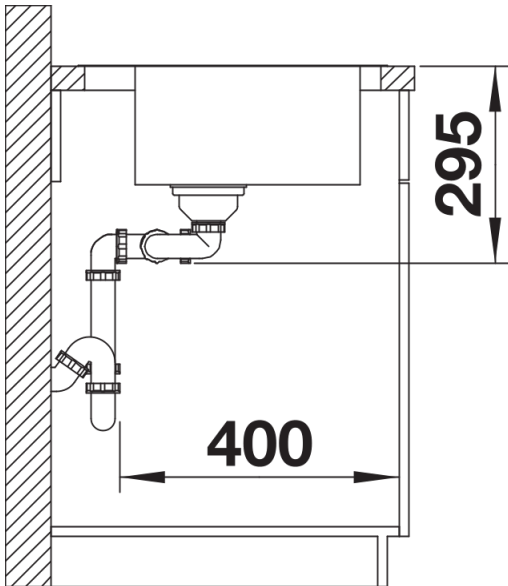

Produktdatenblatt DIVON II 8 S-IF

Art. Nr. 521665

Vorteil

- Formvollendete Spüle in bestechender Gesamtoptik
- Sorgfältig abgestimmte Geometrien und Flächen
- Geradlinige Becken mit elegantem 10 mm Eckradius
- Großes Beckenvolumen und komplett nutzbare Bodenfläche
- Produktlinie erfüllt Bedarfe für nahezu alle Planungssituationen
- Hochwertige Ausstattung mit verdecktem Überlauf C-overflow und Ablaufsystem InFino – elegant integriert und besonders pflegeleicht

Lieferumfang

- Ablaufgarnitur mit Raumsparrohr
- 2 x 3 ½" InFino-Korbventil mit Abfluffernbedienung (Drehbetätigung) für 1 Becken

Details

Aufsicht

Ausschnitt

Frontansicht

Seitenansicht