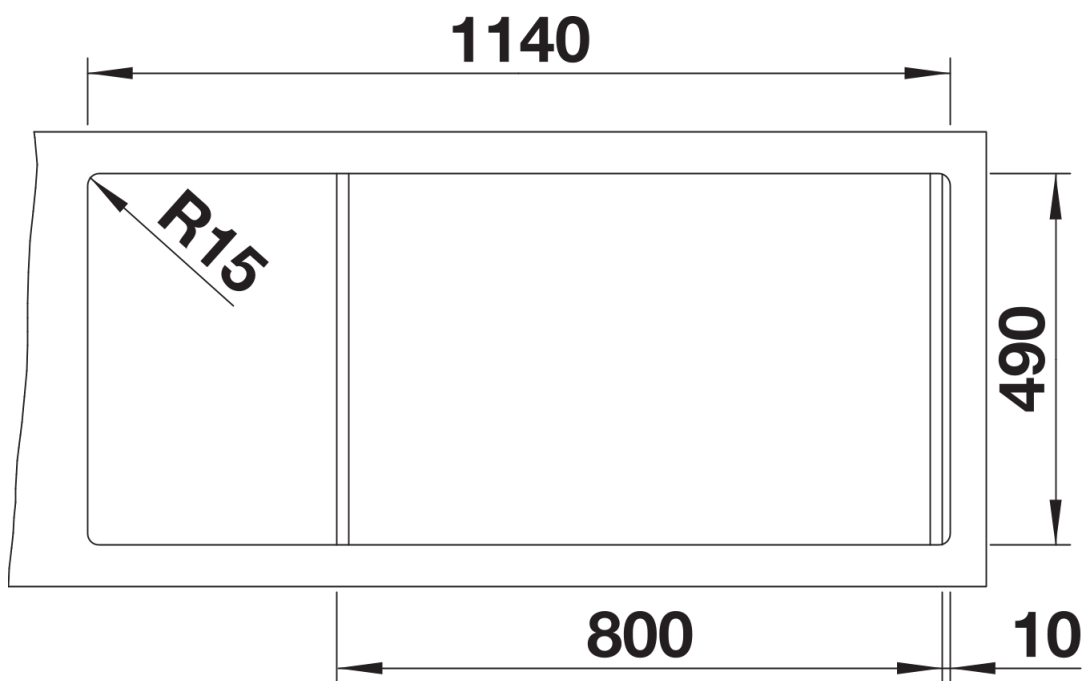

Produktdatenblatt DIVON II 8 S-IF

Art. Nr. 521665

Vorteil

- Formvollendete Spüle in bestechender Gesamtoptik
- Sorgfältig abgestimmte Geometrien und Flächen
- Geradlinige Becken mit elegantem 10 mm Eckradius
- Großes Beckenvolumen und komplett nutzbare Bodenfläche
- Produktlinie erfüllt Bedarfe für nahezu alle Planungssituationen
- Hochwertige Ausstattung mit verdecktem Überlauf C-overflow und Ablaufsystem InFino – elegant integriert und besonders pflegeleicht

Lieferumfang

- Ablaufgarnitur mit Raumsparrohr
- 2 x 3 ½" InFino-Korbventil mit Abfluffernbedienung (Drehbetätigung) für 1 Becken

Details

Aufsicht

Ausschnitt

Frontansicht

Seitenansicht