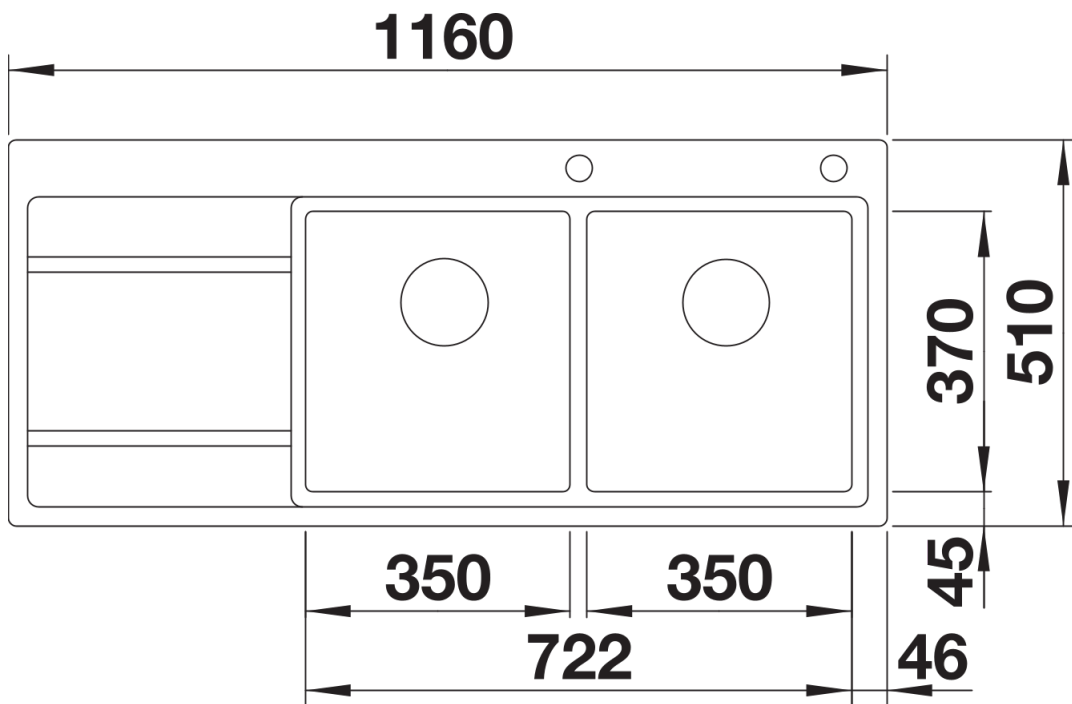

Produktdatenblatt DIVON II 8 S-IF

Art. Nr. 521665

Vorteil

- Formvollendete Spüle in bestechender Gesamtoptik
- Sorgfältig abgestimmte Geometrien und Flächen
- Geradlinige Becken mit elegantem 10 mm Eckradius
- Großes Beckenvolumen und komplett nutzbare Bodenfläche
- Produktlinie erfüllt Bedarfe für nahezu alle Planungssituationen
- Hochwertige Ausstattung mit verdecktem Überlauf C-overflow und Ablaufsystem InFino – elegant integriert und besonders pflegeleicht

Lieferumfang

- Ablaufgarnitur mit Raumsparrohr
- 2 x 3 ½" InFino-Korbventil mit Abfluffernbedienung (Drehbetätigung) für 1 Becken

Details

Aufsicht

Ausschnitt

Frontansicht

Seitenansicht