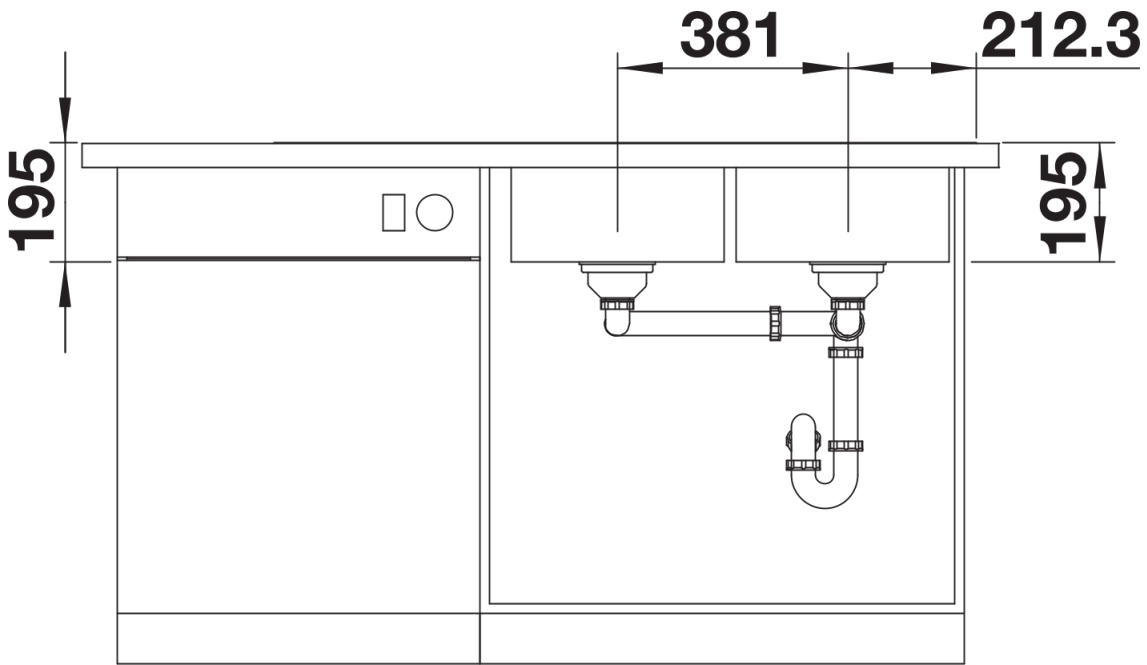

Produktdatenblatt DIVON II 8 S-IF

Art. Nr. 521665

Vorteil

- Formvollendete Spüle in bestechender Gesamtoptik
- Sorgfältig abgestimmte Geometrien und Flächen
- Geradlinige Becken mit elegantem 10 mm Eckradius
- Großes Beckenvolumen und komplett nutzbare Bodenfläche
- Produktlinie erfüllt Bedarfe für nahezu alle Planungssituationen
- Hochwertige Ausstattung mit verdecktem Überlauf C-overflow und Ablaufsystem InFino – elegant integriert und besonders pflegeleicht

Lieferumfang

- Ablaufgarnitur mit Raumsparrohr
- 2 x 3 ½" InFino-Korbventil mit Abfluffernbedienung (Drehbetätigung) für 1 Becken

Details

Aufsicht

Ausschnitt

Frontansicht

Seitenansicht