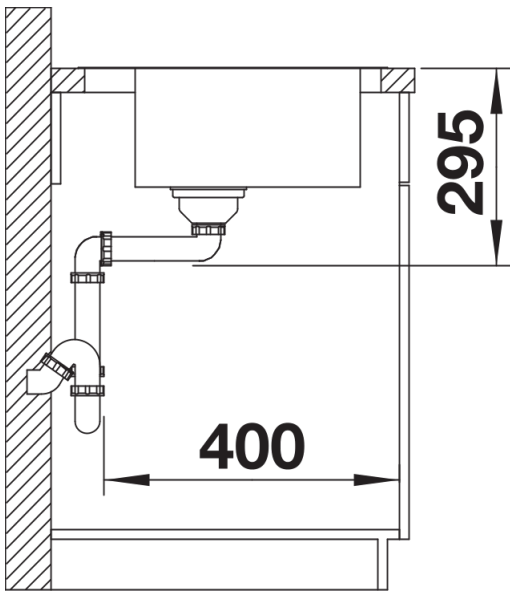

## Lieferumfang

---

- Ablaufgarnitur mit Raumsparrohr
- 3 ½" InFino-Korbventil mit Abfluffernbedienung (Drehbetätigung)

## Details

---

Aufsicht

Ausschnitt

Frontansicht

Seitenansicht