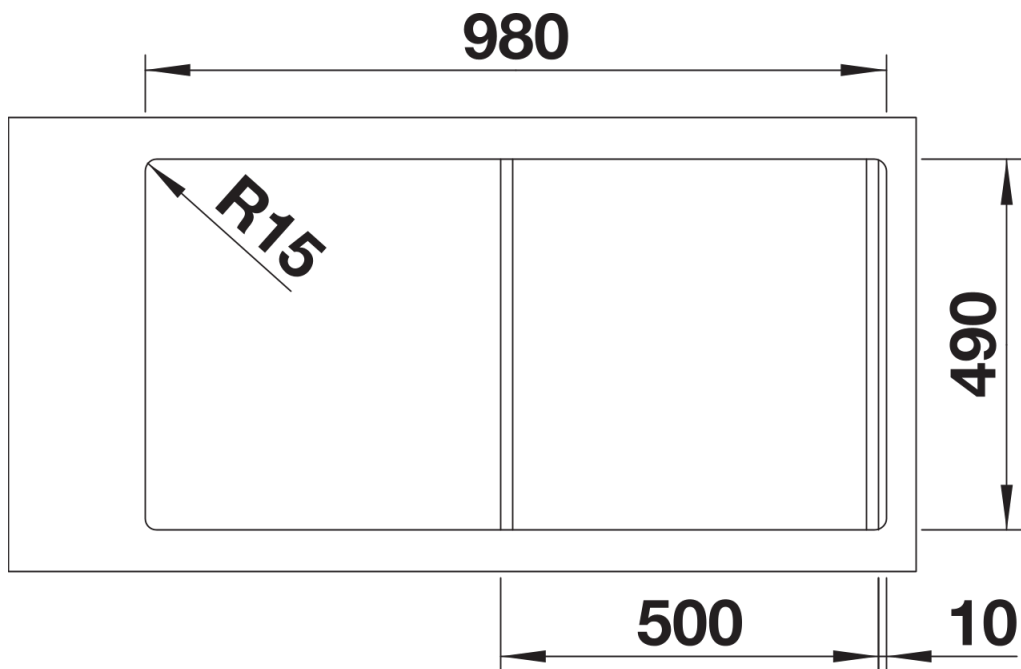

## Produktdatenblatt DIVON II 5 S-IF

Art. Nr. 521659

Vorteil

---

- Formvollendete Spüle in bestechender Gesamtoptik
- Sorgfältig abgestimmte Geometrien und Flächen
- Geradlinige Becken mit elegantem 10 mm Eckradius
- Großes Beckenvolumen und komplett nutzbare Bodenfläche
- Produktlinie erfüllt Bedarfe für nahezu alle Planungssituationen
- Hochwertige Ausstattung mit verdecktem Überlauf C-overflow und Ablaufsystem InFino – elegant integriert und besonders pflegeleicht

## Details

---

Aufsicht

Ausschnitt

Frontansicht

Seitenansicht