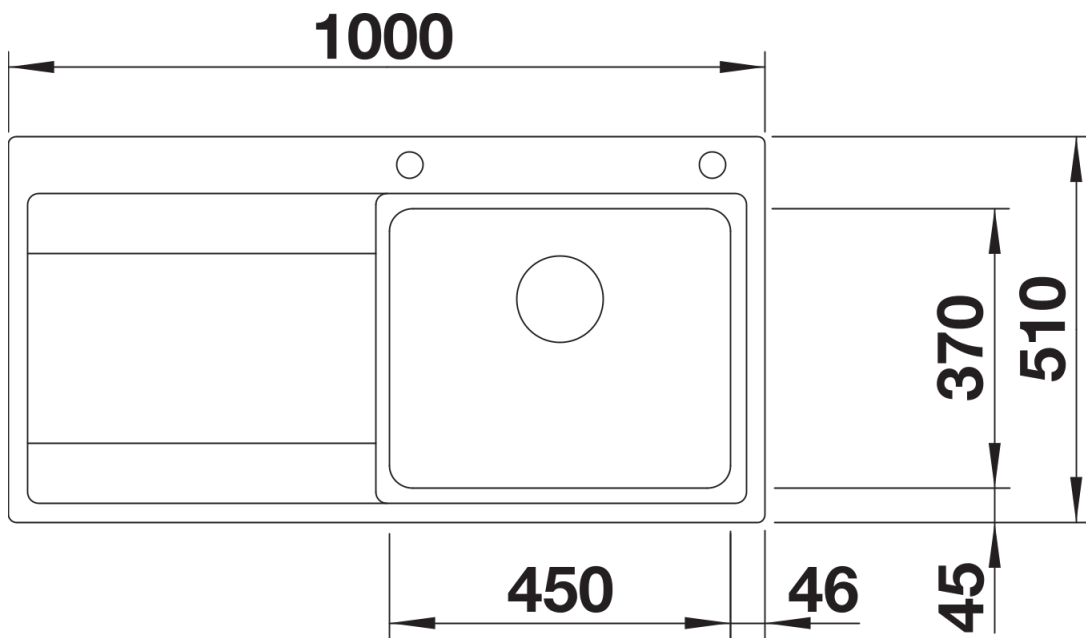

## Produktdatenblatt DIVON II 5 S-IF

Art. Nr. 521659

Vorteil

---

- Formvollendete Spüle in bestechender Gesamtoptik
- Sorgfältig abgestimmte Geometrien und Flächen
- Geradlinige Becken mit elegantem 10 mm Eckradius
- Großes Beckenvolumen und komplett nutzbare Bodenfläche
- Produktlinie erfüllt Bedarfe für nahezu alle Planungssituationen
- Hochwertige Ausstattung mit verdecktem Überlauf C-overflow und Ablaufsystem InFino – elegant integriert und besonders pflegeleicht

## Lieferumfang

---

- Ablaufgarnitur mit Raumsparrohr
- 3 ½" InFino-Korbventil mit Abfluffernbedienung (Drehbetätigung)

## Details

---

Aufsicht

Ausschnitt

Frontansicht

Seitenansicht