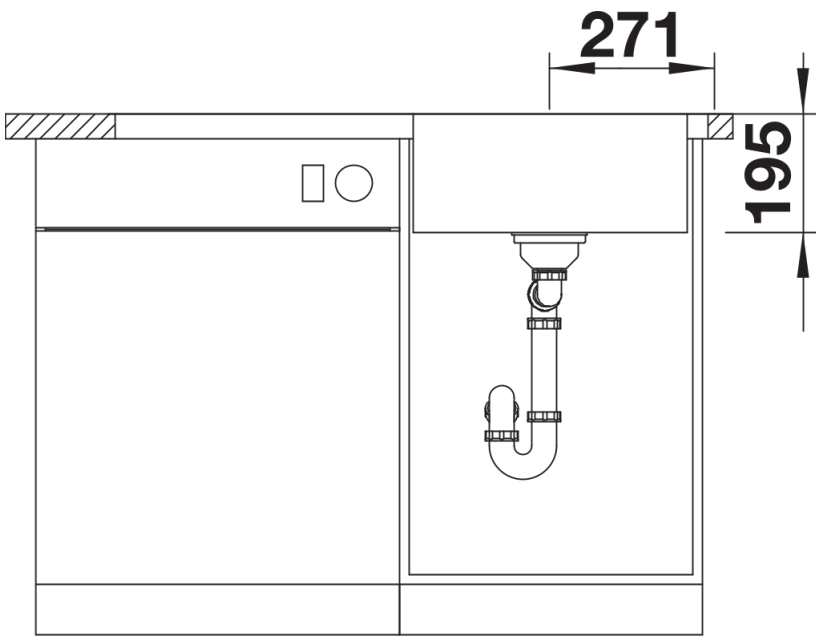

## Produktdatenblatt DIVON II 5 S-IF

Art. Nr. 521659

Vorteil

---

- Formvollendete Spüle in bestechender Gesamtoptik
- Sorgfältig abgestimmte Geometrien und Flächen
- Geradlinige Becken mit elegantem 10 mm Eckradius
- Großes Beckenvolumen und komplett nutzbare Bodenfläche
- Produktlinie erfüllt Bedarfe für nahezu alle Planungssituationen
- Hochwertige Ausstattung mit verdecktem Überlauf C-overflow und Ablaufsystem InFino – elegant integriert und besonders pflegeleicht

## Lieferumfang

---

- Ablaufgarnitur mit Raumsparrohr
- 3 ½" InFino-Korbventil mit Abfluffernbedienung (Drehbetätigung)

## Details

---

Aufsicht

Ausschnitt

Frontansicht

Seitenansicht