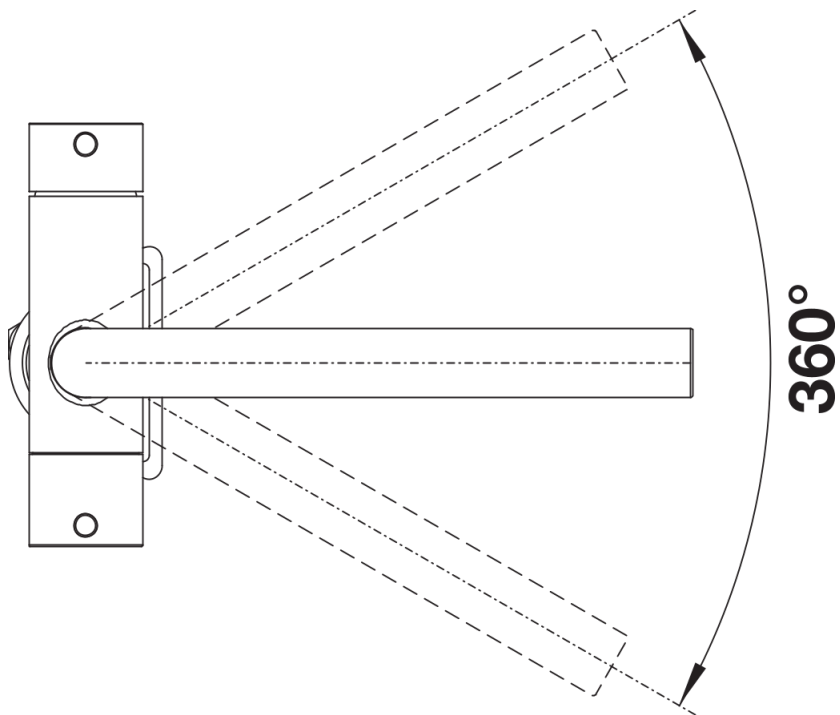

Produktdatenblatt FONTAS II Filter

Art. Nr. 523135

Vorteil

- Komfortable 3-in-1-Armatur mit Mischhebel rechts für Kalt- und Warmwasser sowie Drehgriff links für gefiltertes Wasser
- Hygienisch: getrennte Wasserführung und separater Auslauf für gefiltertes Wasser - keine Vermischung mit Leitungswasser
- Platzsparend und praktisch: durch 3-in-1-Armatur keine zusätzliche Bohrung für die Entnahme von gefiltertem Wasser notwendig
- Erweiterter Aktionsradius durch 360° schwenkbaren Auslauf
- Oberflächen-Ausführungen in perfekter Abstimmung zu Spülen und Becken: Color-Ausführungen für farbige SILGRANIT-Modelle
- Für die Installation mit einem Wasser-Filter-System

Farben

Verfügbare Farben

silgranitschwarz
anthrazit
felsgrau
vulkangrau
silgranitweiß
softweiß
tartufo
cafe

SILGRANIT-Look cafe

Lieferumfang

- 360° schwenkbarer Auslauf für größere Reichweite
- Ø 35 mm Hahnloch erforderlich
- Keramikventil und Scheibenkartusche
- Klarstrahlbelüfter
- Flexible Anschlussrohre, 500 mm lang und $\frac{3}{8}$ " Mutter
- Stabilisierungsplatte zur Erhöhung der Stabilität der Armatur beim Einbau in Edelstahlspülen
- Filtersystem nicht im Lieferumfang enthalten

Details

Schwenkbereich

Seitenansicht Hebel 2D

Seitenansicht