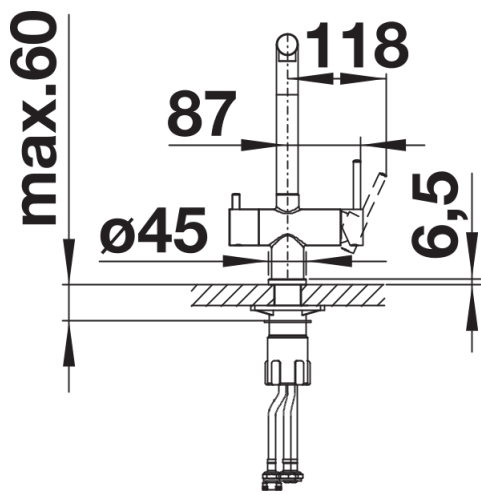

Farben

Verfügbare Farben

silgranitschwarz
anthrazit
felsgrau
vulkangrau
silgranitweiß
softweiß
tartufo
cafe

SILGRANIT-Look cafe

Lieferumfang

- 360° schwenkbarer Auslauf für größere Reichweite
- Ø 35 mm Hahnloch erforderlich
- Keramikventil und Scheibenkartusche
- Klarstrahlbelüfter
- Flexible Anschlussrohre, 500 mm lang und $\frac{3}{8}$ " Mutter
- Stabilisierungsplatte zur Erhöhung der Stabilität der Armatur beim Einbau in Edelstahlspülen
- Filtersystem nicht im Lieferumfang enthalten

Details

Schwenkbereich

Seitenansicht Hebel 2D

Seitenansicht