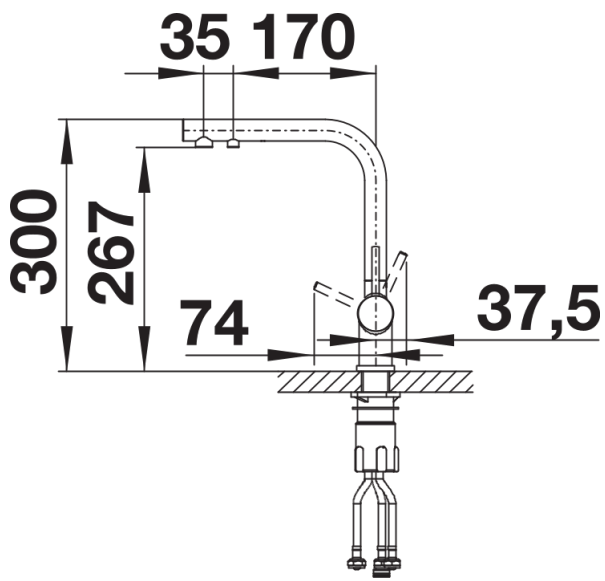

Farben

Verfügbare Farben

silgranitschwarz
anthrazit
felsgrau
vulkangrau
silgranitweiß
softweiß
tartufo
cafe

SILGRANIT-Look cafe

Lieferumfang

- 360° schwenkbarer Auslauf für größere Reichweite
- Ø 35 mm Hahnloch erforderlich
- Keramikventil und Scheibenkartusche
- Klarstrahlbelüfter
- Flexible Anschlussrohre, 500 mm lang und $\frac{3}{8}$ " Mutter
- Stabilisierungsplatte zur Erhöhung der Stabilität der Armatur beim Einbau in Edelstahlspülen
- Filtersystem nicht im Lieferumfang enthalten

Details

Schwenkbereich

Seitenansicht Hebel 2D

Seitenansicht