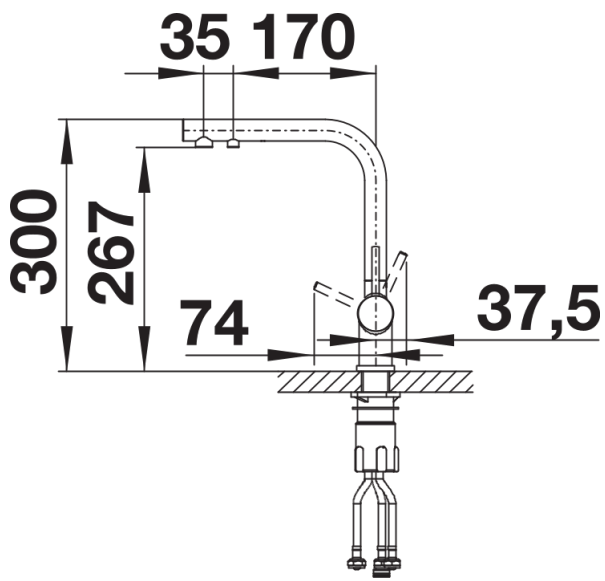

Farben

Verfügbare Farben

silgranitschwarz
anthrazit
felsgrau
vulkangrau
silgranitweiß
softweiß
tartufo
cafe

SILGRANIT-Look tartufo

Lieferumfang

Armatur:

- 360° schwenkbarer Auslauf für größere Reichweite
 - Ø 35 mm Hahnlochbohrung erforderlich
 - Kartusche und Ventil mit keramischen Dichtungen
 - Flexible Anschlussschläuche mit 450 mm Länge und $\frac{3}{8}$ "-Mutter für besonders einfache und sichere Montage
 - Patentierter Strahlregler für deutlich reduzierte Verkalkung
 - Stabilisierungsplatte zur Erhöhung der Standfestigkeit der Armatur beim Einbau in Edelstahlspülen
 - LGA-geprüft
- Filter-System nicht inbegriffen.

Details

Schwenkbereich

Seitenansicht Hebel 2D

Seitenansicht