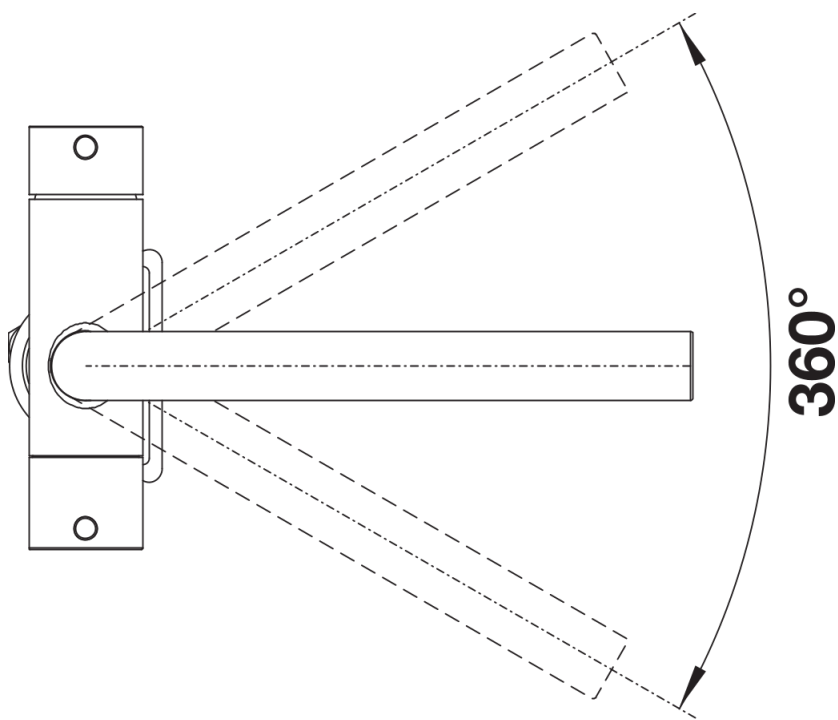

Produktdatenblatt FONTAS II Filter

Art. Nr. 523136

Vorteil

- Komfortable 3-in-1-Armatur mit Mischhebel rechts für Kalt- und Warmwasser sowie Drehgriff links für gefiltertes Wasser
- Hygienisch: getrennte Wasserführung und separater Auslauf für gefiltertes Wasser - keine Vermischung mit Leitungswasser
- Platzsparend und praktisch: durch 3-in-1-Armatur keine zusätzliche Bohrung für die Entnahme von gefiltertem Wasser notwendig
- Erweiterter Aktionsradius durch 360° schwenkbaren Auslauf
- Oberflächen-Ausführungen in perfekter Abstimmung zu Spülen und Becken: Color-Ausführungen für farbige SILGRANIT-Modelle
- Für die Installation mit einem Wasser-Filter-System

Farben

Verfügbare Farben

silgranitschwarz
anthrazit
felsgrau
vulkangrau
silgranitweiß
softweiß
tartufo
cafe

SILGRANIT-Look tartufo

Lieferumfang

Armatur:

- 360° schwenkbarer Auslauf für größere Reichweite
 - Ø 35 mm Hahnlochbohrung erforderlich
 - Kartusche und Ventil mit keramischen Dichtungen
 - Flexible Anschlussschläuche mit 450 mm Länge und $\frac{3}{8}$ "-Mutter für besonders einfache und sichere Montage
 - Patentierter Strahlregler für deutlich reduzierte Verkalkung
 - Stabilisierungsplatte zur Erhöhung der Standfestigkeit der Armatur beim Einbau in Edelstahlspülen
 - LGA-geprüft
- Filter-System nicht inbegriffen.

Details

Schwenkbereich

Seitenansicht Hebel 2D

Seitenansicht