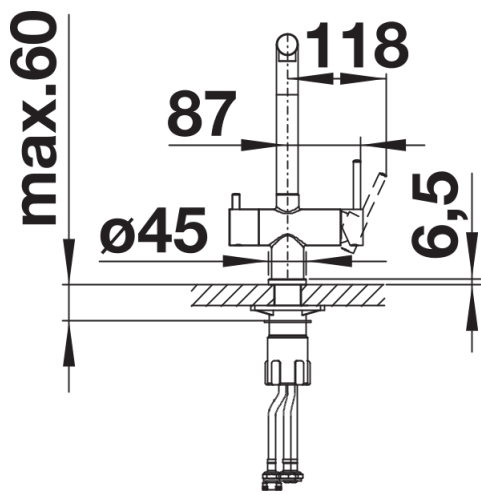

Farben

Verfügbare Farben

silgranitschwarz
anthrazit
felsgrau
vulkangrau
silgranitweiß
softweiß
tartufo
cafe

SILGRANIT-Look tartufo

Lieferumfang

Armatur:

- 360° schwenkbarer Auslauf für größere Reichweite
 - Ø 35 mm Hahnlochbohrung erforderlich
 - Kartusche und Ventil mit keramischen Dichtungen
 - Flexible Anschlussschläuche mit 450 mm Länge und $\frac{3}{8}$ "-Mutter für besonders einfache und sichere Montage
 - Patentierter Strahlregler für deutlich reduzierte Verkalkung
 - Stabilisierungsplatte zur Erhöhung der Standfestigkeit der Armatur beim Einbau in Edelstahlspülen
 - LGA-geprüft
- Filter-System nicht inbegriffen.

Details

Schwenkbereich

Seitenansicht Hebel 2D

Seitenansicht