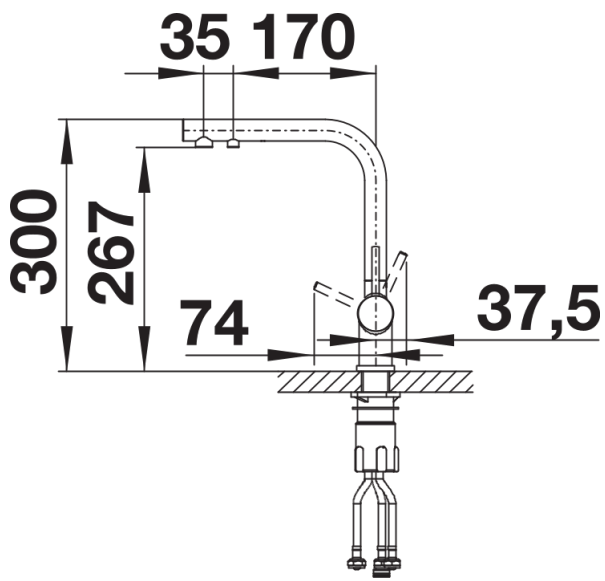

## Lieferumfang

---

- 360° schwenkbarer Auslauf für größere Reichweite
- Ø 35 mm Hahnloch erforderlich
- Keramikventil und Scheibenkartusche
- Klarstrahlbelüfter
- Flexible Anschlussrohre, 500 mm lang und  $\frac{3}{8}$ " Mutter
- Stabilisierungsplatte zur Erhöhung der Stabilität der Armatur beim Einbau in Edelstahlspülen
- Filtersystem nicht im Lieferumfang enthalten

## Details

---

Schwenkbereich

Seitenansicht Hebel 2D

Seitenansicht