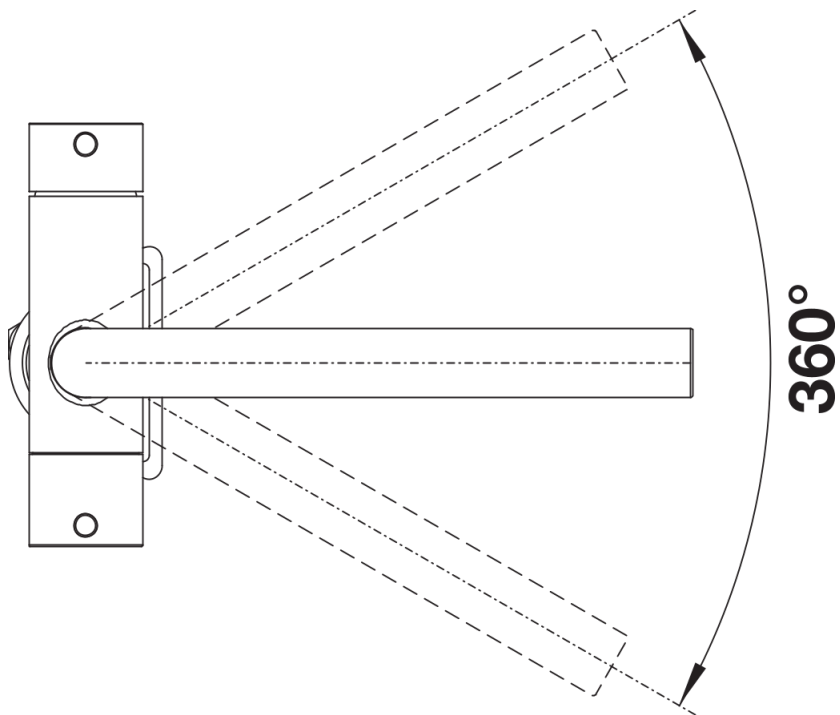

## Lieferumfang

---

- 360° schwenkbarer Auslauf für größere Reichweite
- Ø 35 mm Hahnloch erforderlich
- Keramikventil und Scheibenkartusche
- Klarstrahlbelüfter
- Flexible Anschlussrohre, 500 mm lang und  $\frac{3}{8}$ " Mutter
- Stabilisierungsplatte zur Erhöhung der Stabilität der Armatur beim Einbau in Edelstahlspülen
- Filtersystem nicht im Lieferumfang enthalten

## Details

---

Schwenkbereich

Seitenansicht Hebel 2D

Seitenansicht