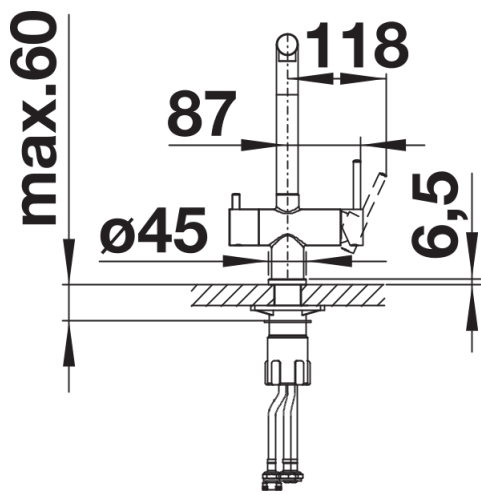

## Lieferumfang

---

- 360° schwenkbarer Auslauf für größere Reichweite
- Ø 35 mm Hahnloch erforderlich
- Keramikventil und Scheibenkartusche
- Klarstrahlbelüfter
- Flexible Anschlussrohre, 500 mm lang und  $\frac{3}{8}$ " Mutter
- Stabilisierungsplatte zur Erhöhung der Stabilität der Armatur beim Einbau in Edelstahlspülen
- Filtersystem nicht im Lieferumfang enthalten

## Details

---

Schwenkbereich

Seitenansicht Hebel 2D

Seitenansicht