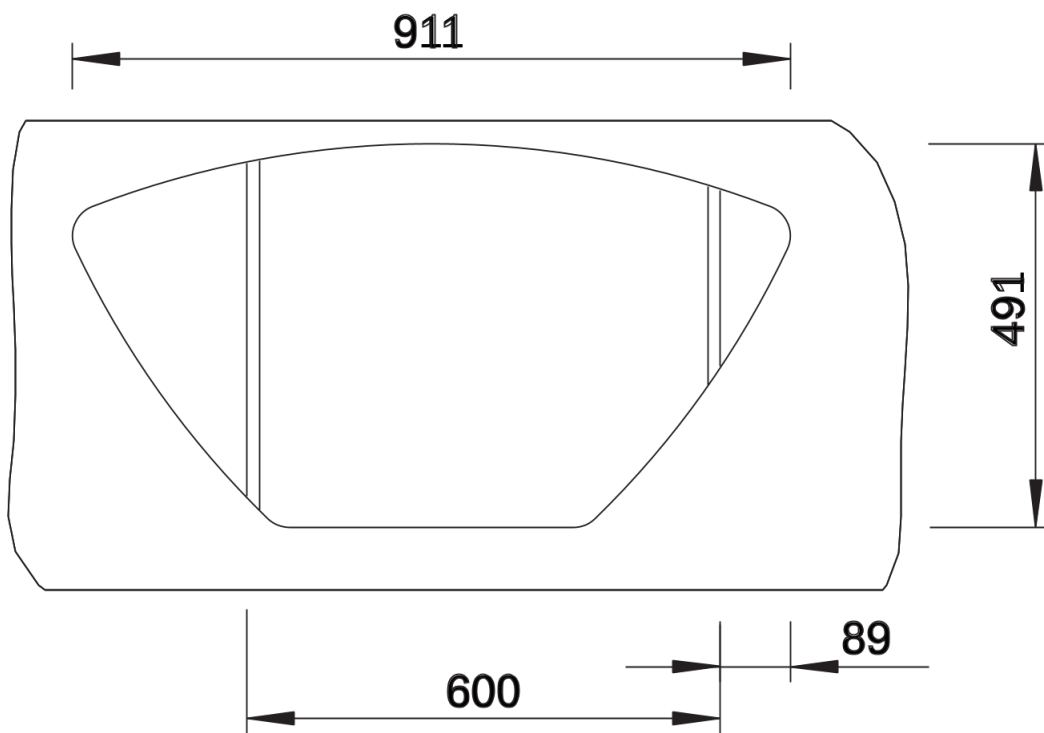

Produktdatenblatt LANTOS 9 E-IF

Art. Nr. 516277

Vorteil

- Vielfältige Spülenfamilie mit klarer Formgebung
- Eleganter IF-Flachrand für den flächenbündigen und Einbau von oben
- Kompakte Abtropffläche
- Mit 3 ½" Edelstahl-Korbventil
- Integrierte Ablauf fernbedienung
- Für Eck- und Zeileneinbau geeignet

Planungshinweise

- Ausschnitt-Daten für alle Einbauverfahren finden Sie in unserem Internet-Download
- Hinweis:
- beim Einbau in einen 60 cm Eckunterschrank sollten die darunter liegenden Oberschränke für den zusätzlichen Beckenabfluss ausgesägt werden. Ein Geschirrspüler kann links vom Spülbecken eingeplant werden.

Lieferumfang

- Ablaufgarnitur mit Raumsparrohr
- 3 ½" Korbventil mit Abbluffernbedienung (Drehbetätigung)

Details

Aufsicht

Ausschnitt

Frontansicht

Seitenansicht