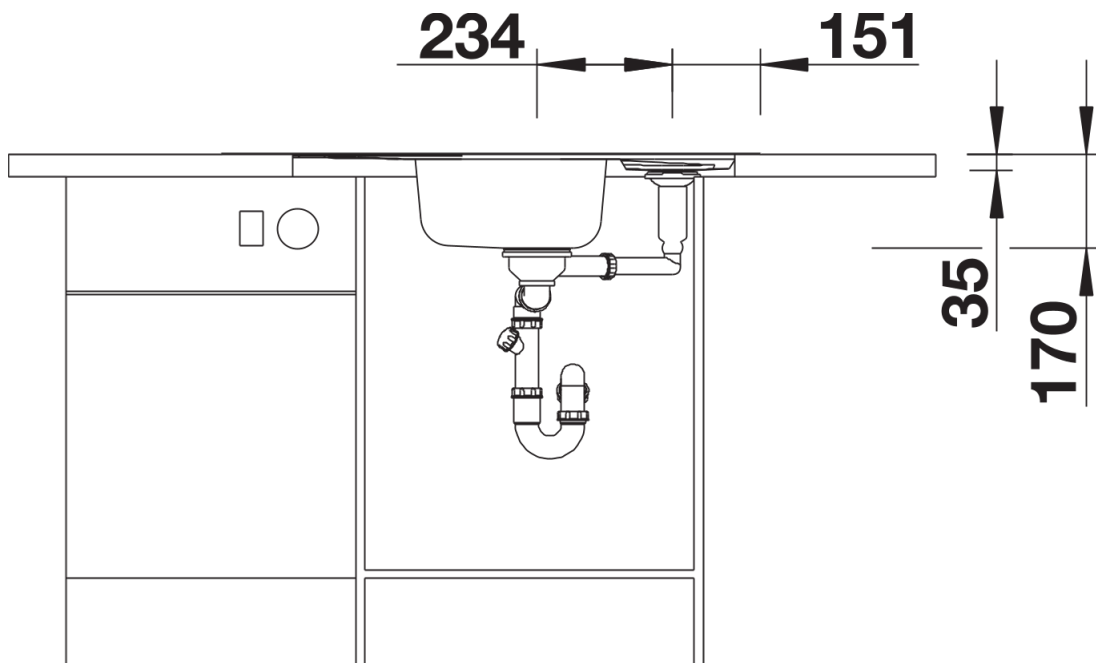

Produktdatenblatt LANTOS 9 E-IF

Art. Nr. 516277

Vorteil

- Vielfältige Spülenfamilie mit klarer Formgebung
- Eleganter IF-Flachrand für den flächenbündigen und Einbau von oben
- Kompakte Abtropffläche
- Mit 3 ½" Edelstahl-Korbventil
- Integrierte Ablauf fernbedienung
- Für Eck- und Zeileneinbau geeignet

Planungshinweise

- Ausschnitt-Daten für alle Einbauverfahren finden Sie in unserem Internet-Download
- Hinweis:
- beim Einbau in einen 60 cm Eckunterschrank sollten die darunter liegenden Oberschränke für den zusätzlichen Beckenabfluss ausgesägt werden. Ein Geschirrspüler kann links vom Spülbecken eingeplant werden.

Lieferumfang

- Ablaufgarnitur mit Raumsparrohr
- 3 ½" Korbventil mit Abbluffernbedienung (Drehbetätigung)

Details

Aufsicht

Ausschnitt

Frontansicht

Seitenansicht