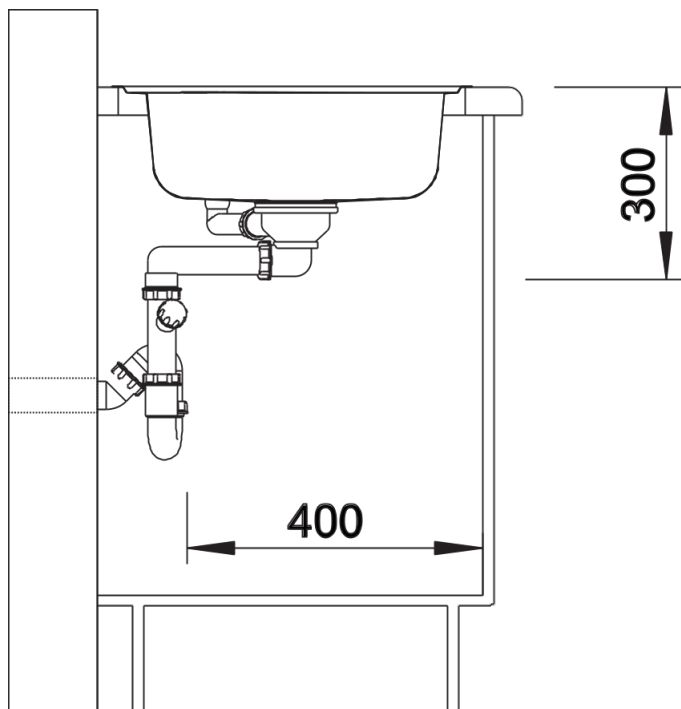

Produktdatenblatt LANTOS 9 E-IF

Art. Nr. 516277

Vorteil

- Vielfältige Spülenfamilie mit klarer Formgebung
- Eleganter IF-Flachrand für den flächenbündigen und Einbau von oben
- Kompakte Abtropffläche
- Mit 3 ½" Edelstahl-Korbventil
- Integrierte Ablauf fernbedienung
- Für Eck- und Zeileneinbau geeignet

Planungshinweise

- Ausschnitt-Daten für alle Einbauverfahren finden Sie in unserem Internet-Download
- Hinweis:
- beim Einbau in einen 60 cm Eckunterschrank sollten die darunter liegenden Oberschränke für den zusätzlichen Beckenabfluss ausgesägt werden. Ein Geschirrspüler kann links vom Spülbecken eingeplant werden.

Lieferumfang

- Ablaufgarnitur mit Raumsparrohr
- 3 ½" Korbventil mit Abbluffernbedienung (Drehbetätigung)

Details

Aufsicht

Ausschnitt

Frontansicht

Seitenansicht