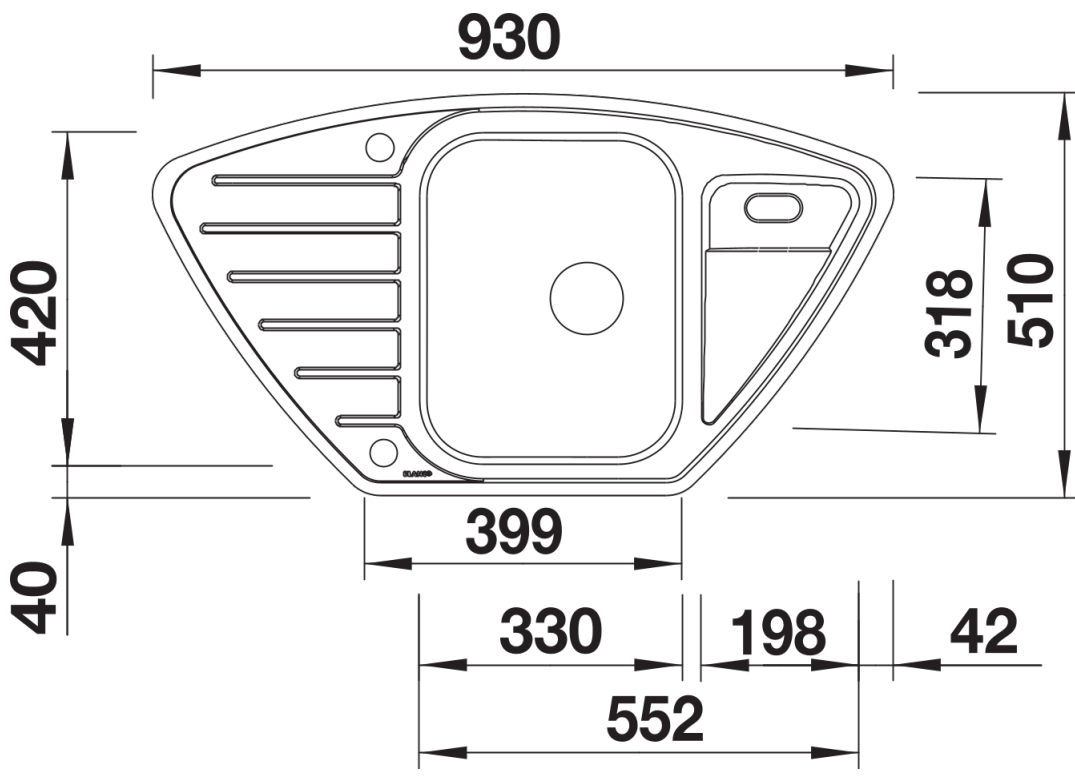

Produktdatenblatt LANTOS 9 E-IF

Art. Nr. 516277

Vorteil

- Vielfältige Spülenfamilie mit klarer Formgebung
- Eleganter IF-Flachrand für den flächenbündigen und Einbau von oben
- Kompakte Abtropffläche
- Mit 3 ½" Edelstahl-Korbventil
- Integrierte Ablauf fernbedienung
- Für Eck- und Zeileneinbau geeignet

Planungshinweise

- Ausschnitt-Daten für alle Einbauverfahren finden Sie in unserem Internet-Download
- Hinweis:
- beim Einbau in einen 60 cm Eckunterschrank sollten die darunter liegenden Oberschränke für den zusätzlichen Beckenabfluss ausgesägt werden. Ein Geschirrspüler kann links vom Spülbecken eingeplant werden.

Lieferumfang

- Ablaufgarnitur mit Raumsparrohr
- 3 ½" Korbventil mit Abbluffernbedienung (Drehbetätigung)

Details

Aufsicht

Ausschnitt

Frontansicht

Seitenansicht