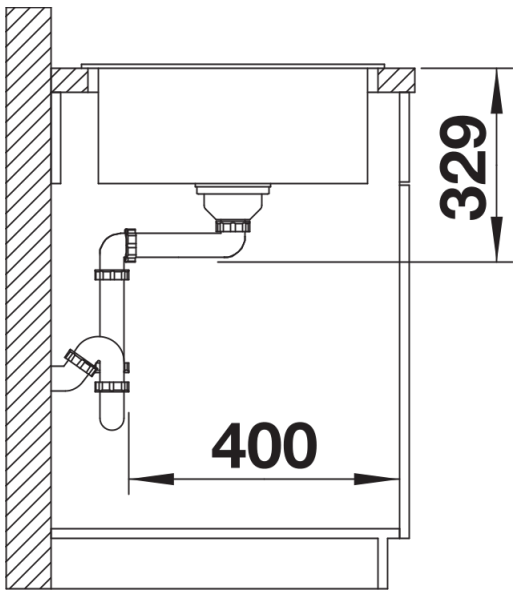

## Lieferumfang

---

- Ablaufgarnitur mit Raumsparrohr
- 3 ½" Korbventil

## Details

---

Aufsicht

Ausschnitt

Frontansicht

Seitenansicht