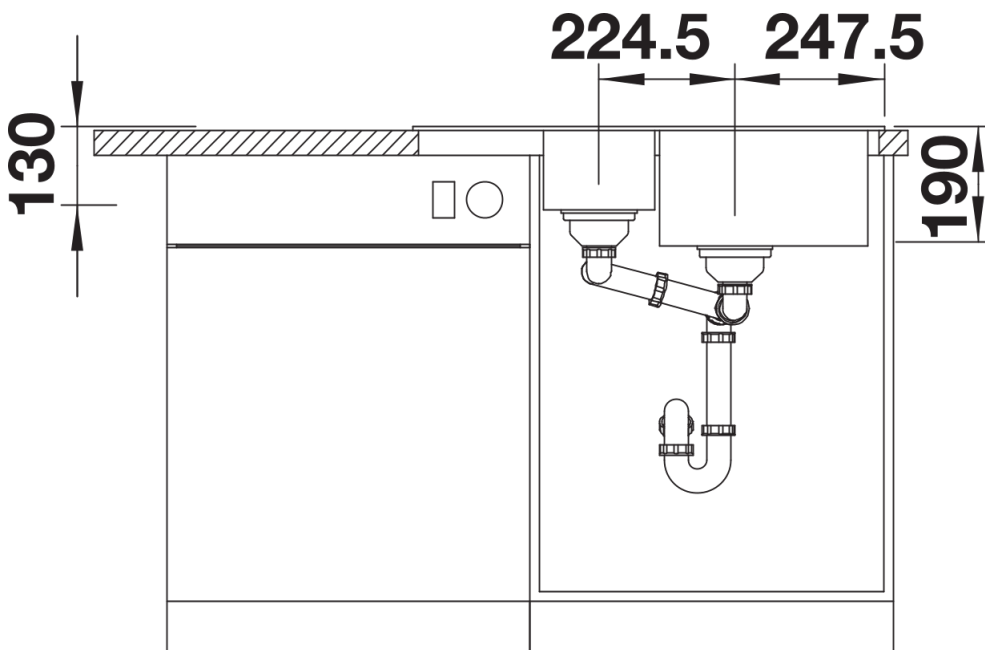

## Lieferumfang

---

- Ablaufgarnitur mit Raumsparrohr
- 2 x 3 1/2" Korbventil

## Details

---

Aufsicht

Ausschnitt

Frontansicht

Seitenansicht