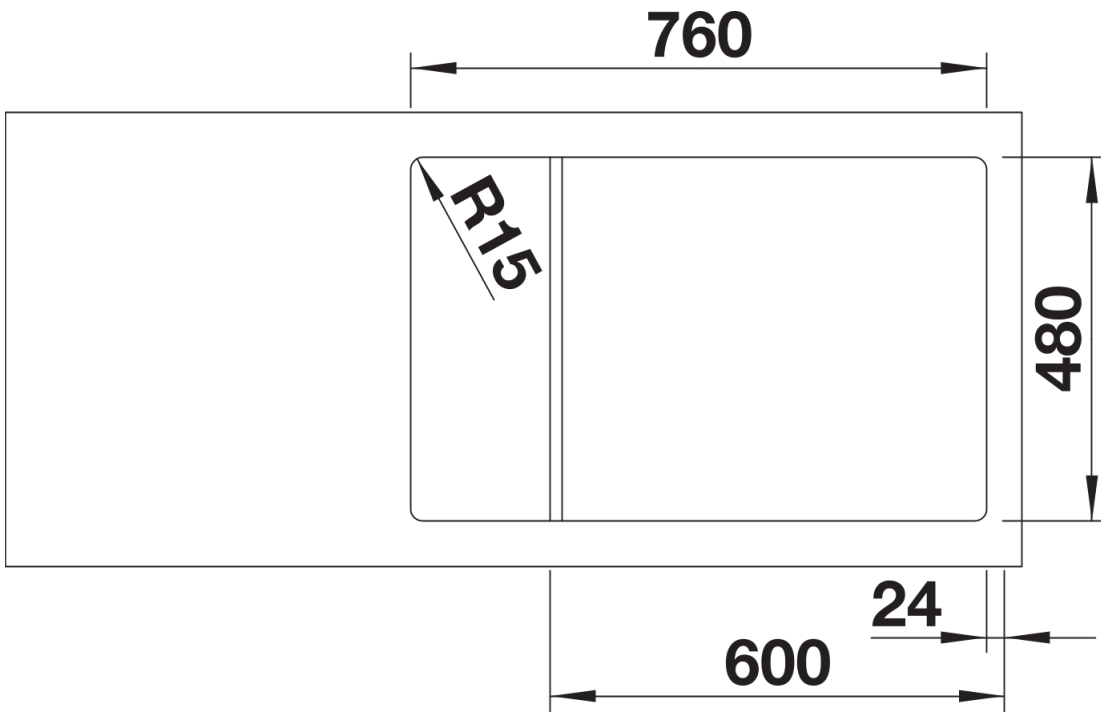

## Lieferumfang

---

- Ablaufgarnitur mit Raumsparrohr
- 2 x 3 1/2" Korbventil

## Details

---

Aufsicht

Ausschnitt

Frontansicht

Seitenansicht