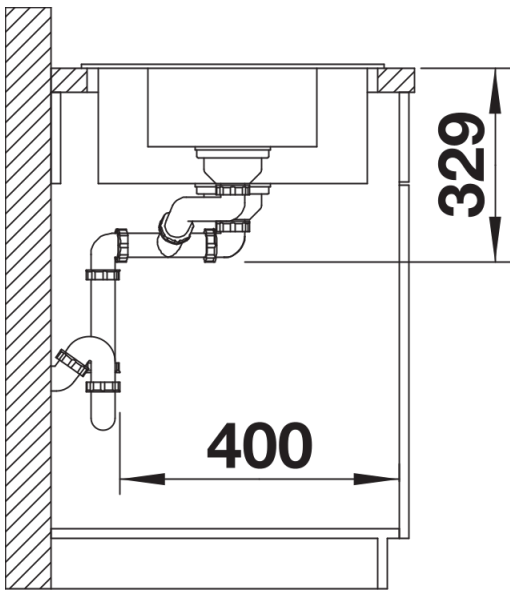

## Lieferumfang

---

- Ablaufgarnitur mit Raumsparrohr
- 2 x 3 1/2" Korbventil

## Details

---

Aufsicht

Ausschnitt

Frontansicht

Seitenansicht