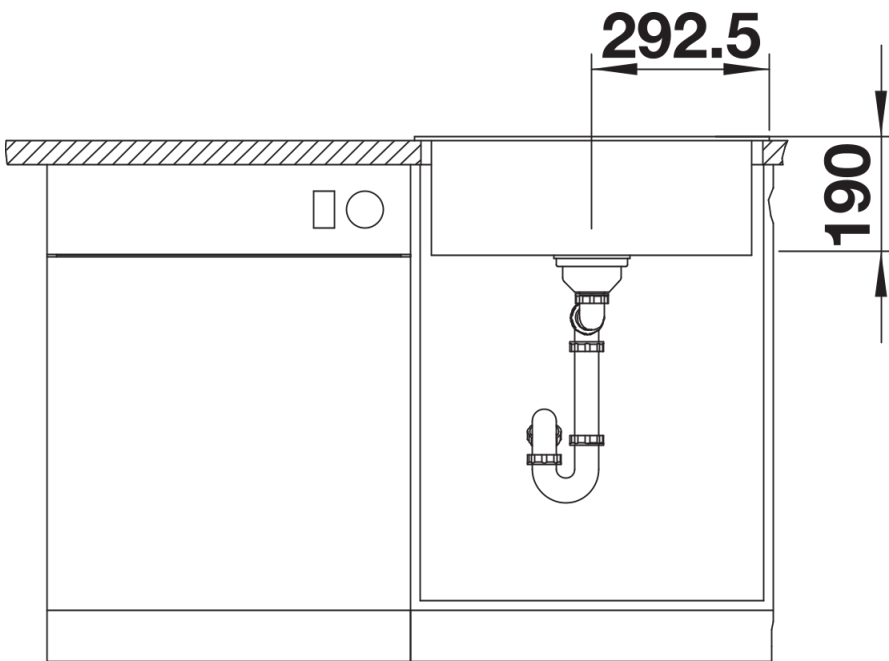

## Lieferumfang

---

- Ablaufgarnitur mit Raumsparrohr
- 3 ½" Korbventil,

## Details

---

Aufsicht

Ausschnitt

Frontansicht

Seitenansicht