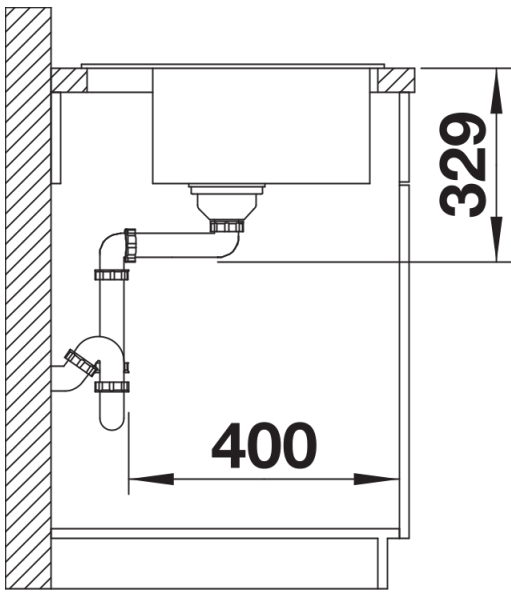

## Lieferumfang

---

- Ablaufgarnitur mit Raumsparrohr
- 3 ½" Korbventil,

## Details

---

Aufsicht

Ausschnitt

Frontansicht

Seitenansicht