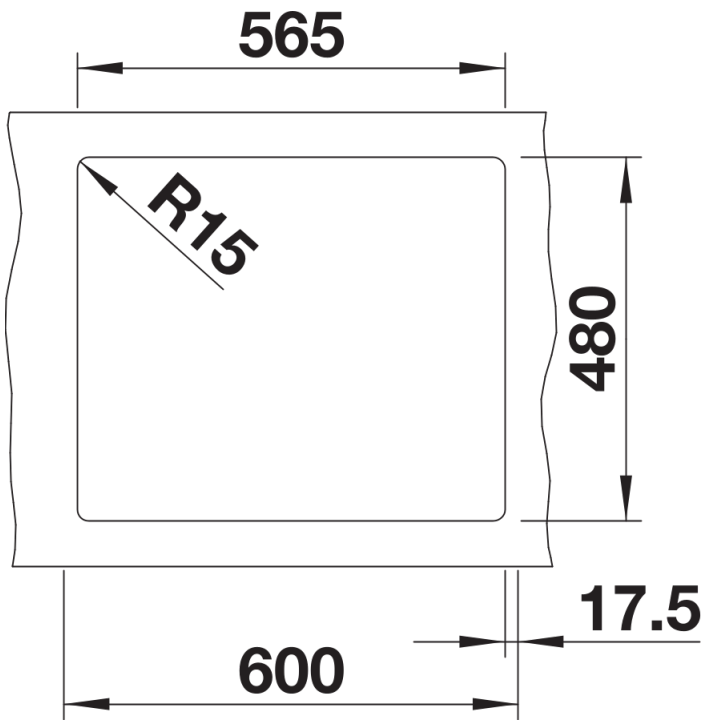

## Lieferumfang

---

- Ablaufgarnitur mit Raumsparrohr
- 3 ½" Korbventil,

## Details

---

Aufsicht

Ausschnitt

Frontansicht

Seitenansicht