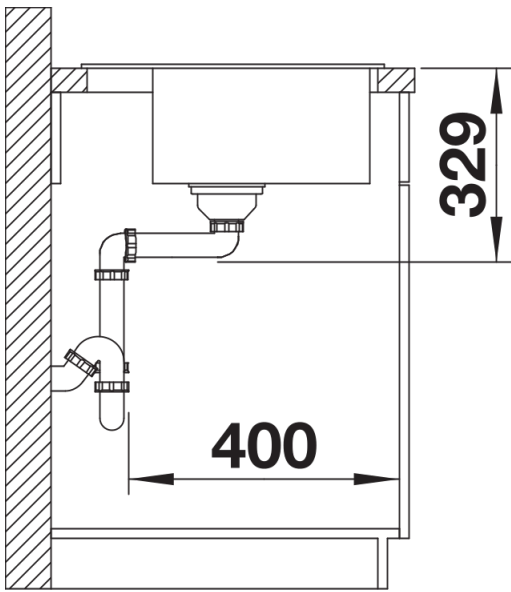

Seitenansicht