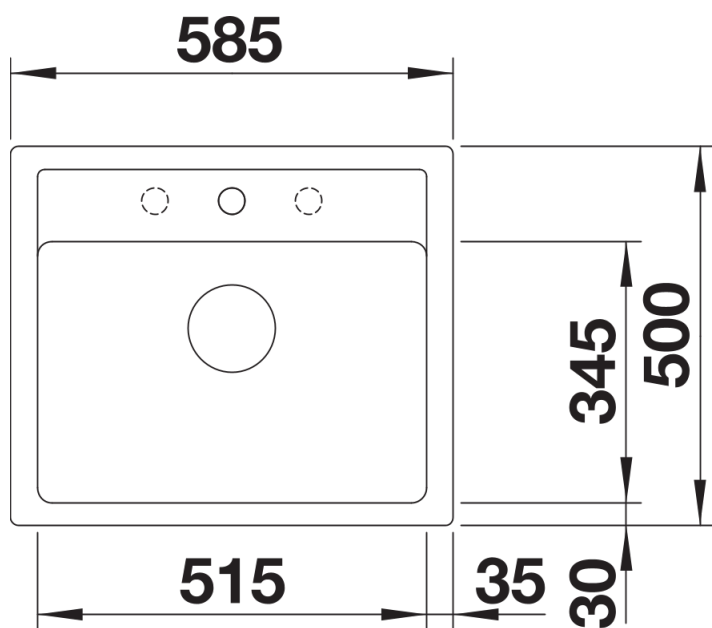

SILGRANIT weiß

Planungshinweise

- Ausschnitt-Daten für alle Einbauverfahren finden Sie in unserem Internet-Download

Lieferumfang

- Ablaufgarnitur mit Raumsparrohr
- 3 ½" Korbventil

Details

Aufsicht

Ausschnitt

Frontansicht

Seitenansicht