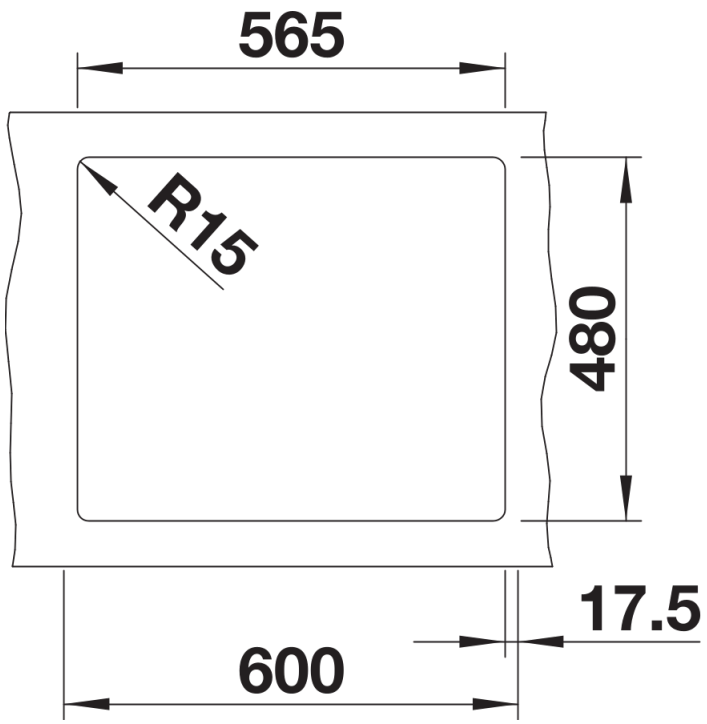

SILGRANIT weiß

Planungshinweise

- Ausschnitt-Daten für alle Einbauverfahren finden Sie in unserem Internet-Download

Lieferumfang

- Ablaufgarnitur mit Raumsparrohr
- 3 ½" Korbventil

Details

Aufsicht

Ausschnitt

Frontansicht

Seitenansicht