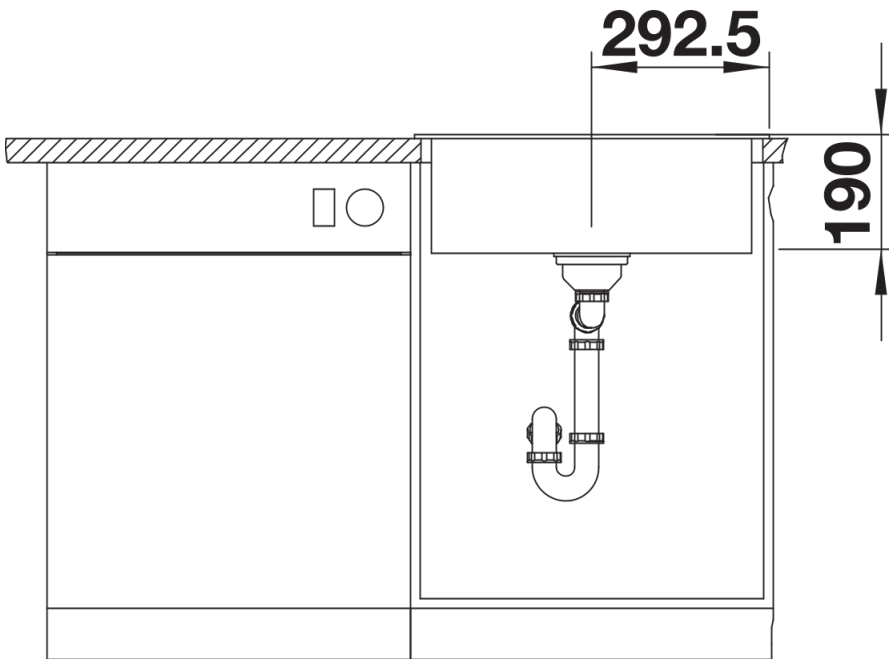

SILGRANIT weiß

Planungshinweise

- Ausschnitt-Daten für alle Einbauverfahren finden Sie in unserem Internet-Download

Lieferumfang

- Ablaufgarnitur mit Raumsparrohr
- 3 ½" Korbventil

Details

Aufsicht

Ausschnitt