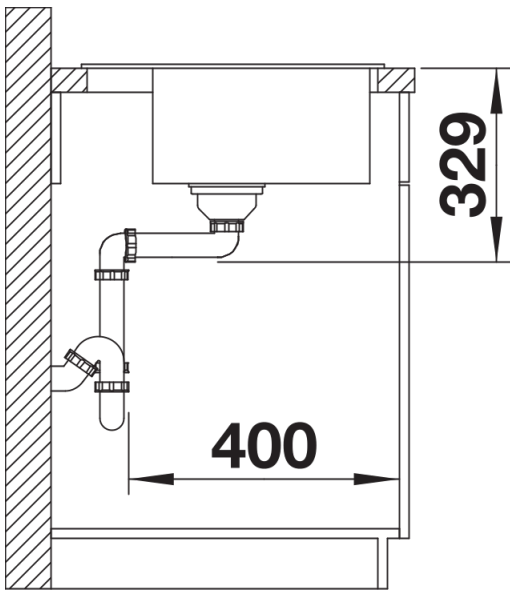

## Lieferumfang

---

- Ablaufgarnitur mit Raumsparrohr
- 3 ½" Korbventil

## Details

---

Aufsicht

Ausschnitt

Frontansicht

Seitenansicht