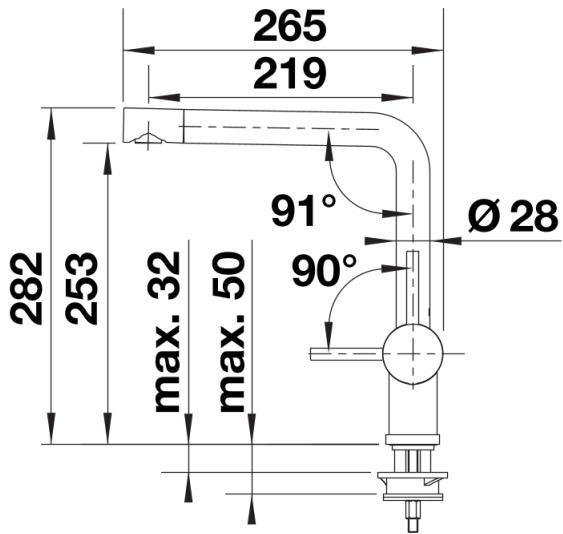

Farben

Verfügbare Farben

silgranitschwarz
anthrazit
felsgrau
vulkangrau
silgranitweiß
softweiß
tartufo
cafe

SILGRANIT-Look cafe

Lieferumfang

- 360° schwenkbarer Auslauf für größere Reichweite
- Ø 35 mm Armaturenbohrung erforderlich
- Mit Keramikscheiben-Kartusche
- Patentierter Strahlregler für deutlich reduzierte Verkalkung
- Flexible Anschlussrohre, 700 mm lang und $\frac{3}{8}$ "-Mutter
- Stabilisierungsplatte zur Erhöhung der Standfestigkeit der Armatur beim Einbau in Edelstahlspülen

Details

Schwenkbereich

Seitenansicht Hebel 2D

Seitenansicht