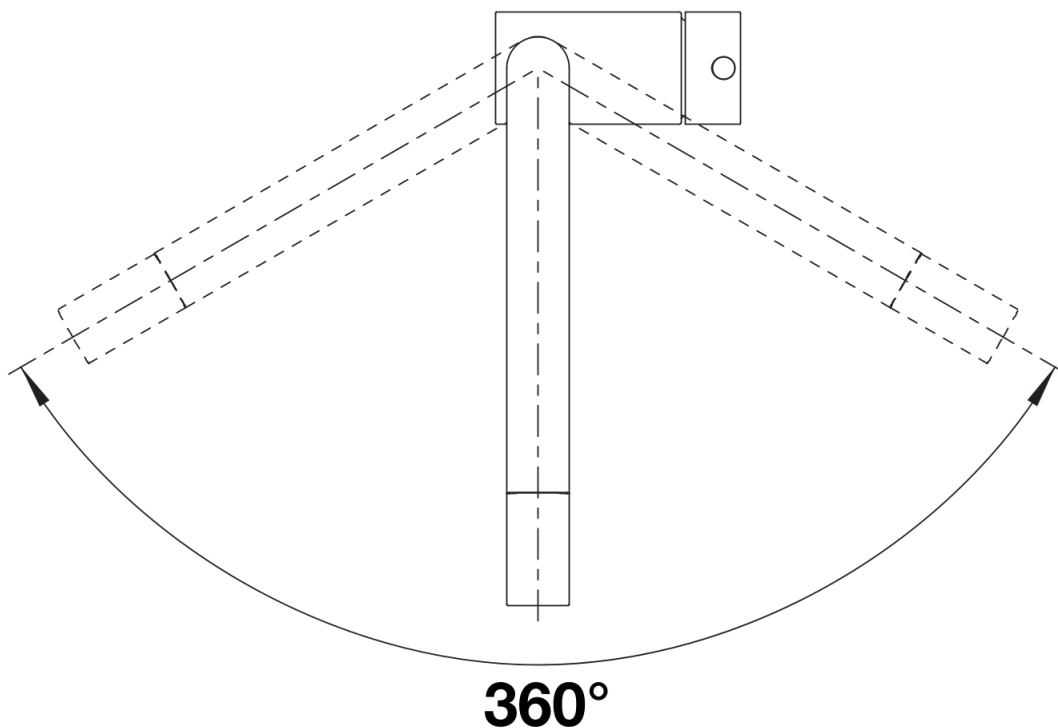

Farben

Verfügbare Farben

silgranitschwarz
anthrazit
felsgrau
vulkangrau
silgranitweiß
softweiß
tartufo
cafe

SILGRANIT-Look cafe

Lieferumfang

- 360° schwenkbarer Auslauf für größere Reichweite
- Ø 35 mm Armaturenbohrung erforderlich
- Mit Keramikscheiben-Kartusche
- Patentierter Strahlregler für deutlich reduzierte Verkalkung
- Flexible Anschlussrohre, 700 mm lang und $\frac{3}{8}$ "-Mutter
- Stabilisierungsplatte zur Erhöhung der Standfestigkeit der Armatur beim Einbau in Edelstahlspülen

Details

Schwenkbereich

Seitenansicht Hebel 2D

Seitenansicht