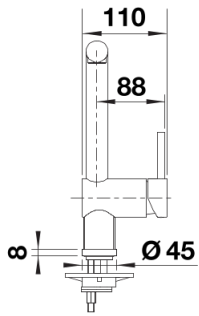

Farben

Verfügbare Farben

silgranitschwarz
anthrazit
felsgrau
vulkangrau
silgranitweiß
softweiß
tartufo
cafe

SILGRANIT-Look cafe

Lieferumfang

- 360° schwenkbarer Auslauf für größere Reichweite
- Ø 35 mm Armaturenbohrung erforderlich
- Mit Keramikscheiben-Kartusche
- Patentierter Strahlregler für deutlich reduzierte Verkalkung
- Flexible Anschlussrohre, 700 mm lang und $\frac{3}{8}$ "-Mutter
- Stabilisierungsplatte zur Erhöhung der Standfestigkeit der Armatur beim Einbau in Edelstahlspülen

Details

Schwenkbereich

Seitenansicht Hebel 2D

Seitenansicht