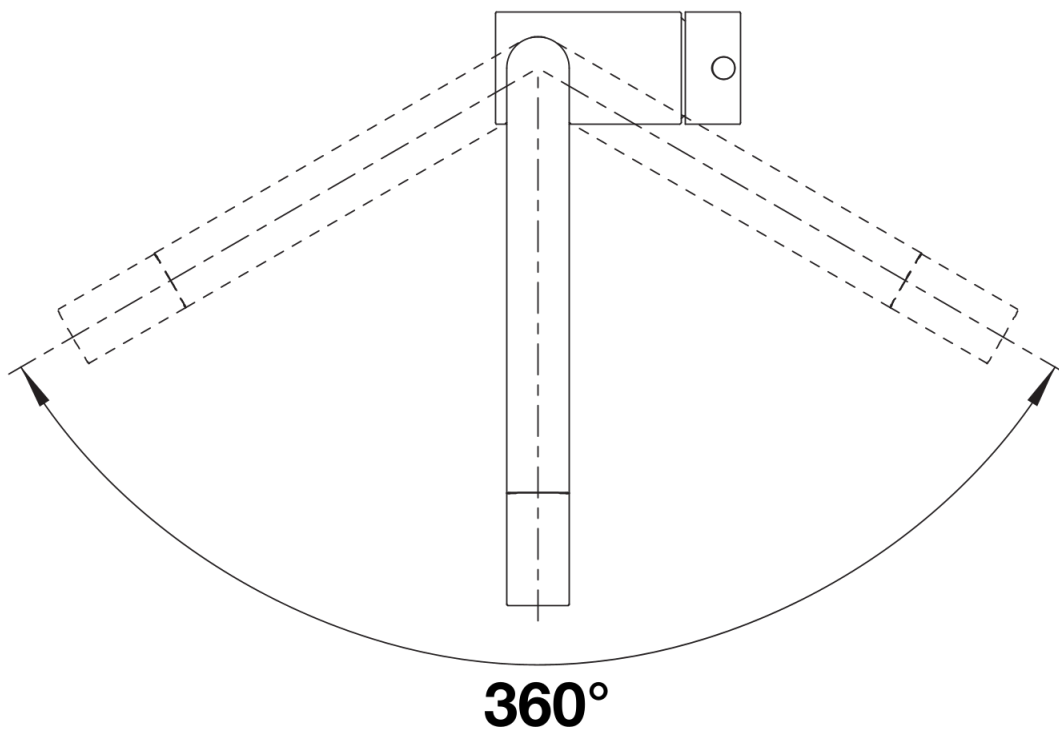

Farben

Verfügbare Farben

silgranitschwarz
anthrazit
felsgrau
vulkangrau
silgranitweiß
softweiß
tartufo
cafe

SILGRANIT-Look tartufo

Lieferumfang

- 360° schwenkbarer Auslauf für größere Reichweite
- Ø 35 mm Armaturenbohrung erforderlich
- Mit Keramikscheiben-Kartusche
- Patentierter Strahlregler für deutlich reduzierte Verkalkung
- Flexible Anschlussrohre, 700 mm lang und $\frac{3}{8}$ "-Mutter
- Stabilisierungsplatte zur Erhöhung der Standfestigkeit der Armatur beim Einbau in Edelstahlspülen

Details

Schwenkbereich

Seitenansicht Hebel 2D

Seitenansicht