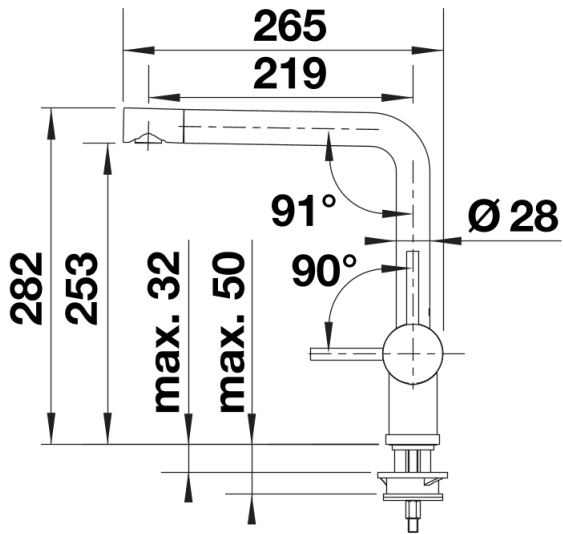

Produktdatenblatt LINUS

Art. Nr. 517622

Vorteil

- Minimalistisches Design
- Hoher Auslauf für leichtes Befüllen von Töpfen und Vasen
- Erweiterter Aktionsradius durch 360° schwenkbaren Auslauf
- Color-Ausführung in optischer Abstimmung zu farbigen Spülen und Becken aus SILGRANIT

Farben

Verfügbare Farben

silgranitschwarz
anthrazit
felsgrau
vulkangrau
silgranitweiß
softweiß
tartufo
cafe

SILGRANIT-Look tartufo

Lieferumfang

- 360° schwenkbarer Auslauf für größere Reichweite
- Ø 35 mm Armaturenbohrung erforderlich
- Mit Keramikscheiben-Kartusche
- Patentierter Strahlregler für deutlich reduzierte Verkalkung
- Flexible Anschlussrohre, 700 mm lang und $\frac{3}{8}$ "-Mutter
- Stabilisierungsplatte zur Erhöhung der Standfestigkeit der Armatur beim Einbau in Edelstahlspülen

Details

Schwenkbereich

Seitenansicht Hebel 2D

Seitenansicht