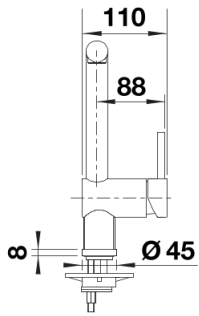

Farben

Verfügbare Farben

silgranitschwarz
anthrazit
felsgrau
vulkangrau
silgranitweiß
softweiß
tartufo
cafe

SILGRANIT-Look tartufo

Lieferumfang

- 360° schwenkbarer Auslauf für größere Reichweite
- Ø 35 mm Armaturenbohrung erforderlich
- Mit Keramikscheiben-Kartusche
- Patentierter Strahlregler für deutlich reduzierte Verkalkung
- Flexible Anschlussrohre, 700 mm lang und $\frac{3}{8}$ "-Mutter
- Stabilisierungsplatte zur Erhöhung der Standfestigkeit der Armatur beim Einbau in Edelstahlspülen

Details

Schwenkbereich

Seitenansicht Hebel 2D

Seitenansicht