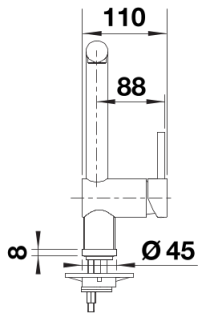

Farben

Verfügbare Farben

silgranitschwarz
anthrazit
felsgrau
vulkangrau
silgranitweiß
softweiß
tartufo
cafe

SILGRANIT-Look vulkangrau

Lieferumfang

- 360° schwenkbarer Auslauf für größere Reichweite
- Ø 35 mm Armaturenbohrung erforderlich
- Mit Keramikscheiben-Kartusche
- Patentierter Strahlregler für deutlich reduzierte Verkalkung
- Flexible Anschlussrohre, 700 mm lang und $\frac{3}{8}$ "-Mutter
- Stabilisierungsplatte zur Erhöhung der Standfestigkeit der Armatur beim Einbau in Edelstahlspülen

Details

Schwenkbereich

Seitenansicht Hebel 2D

Seitenansicht