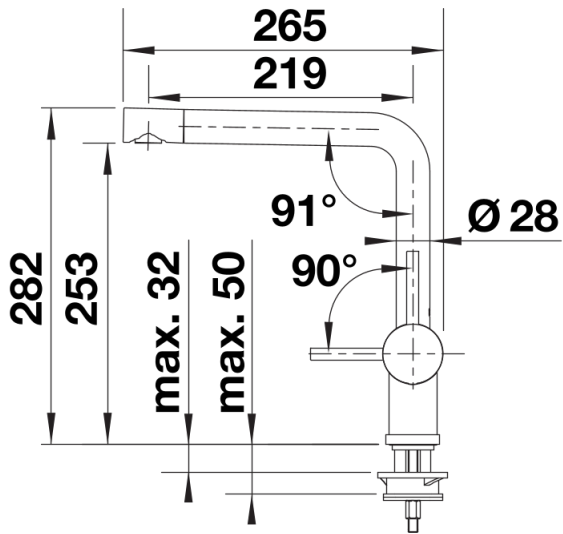

Produktdatenblatt LINUS

Art. Nr. 526960

Vorteil

- Minimalistisches Design
- Hoher Auslauf für leichtes Befüllen von Töpfen und Vasen
- Erweiterter Aktionsradius durch 360° schwenkbaren Auslauf
- Color-Ausführung in optischer Abstimmung zu farbigen Spülen und Becken aus SILGRANIT

Farben

Verfügbare Farben

silgranitschwarz
anthrazit
felsgrau
vulkangrau
silgranitweiß
softweiß
tartufo
cafe

SILGRANIT-Look vulkangrau

Lieferumfang

- 360° schwenkbarer Auslauf für größere Reichweite
- Ø 35 mm Armaturenbohrung erforderlich
- Mit Keramikscheiben-Kartusche
- Patentierter Strahlregler für deutlich reduzierte Verkalkung
- Flexible Anschlussrohre, 700 mm lang und $\frac{3}{8}$ "-Mutter
- Stabilisierungsplatte zur Erhöhung der Standfestigkeit der Armatur beim Einbau in Edelstahlspülen

Details

Schwenkbereich

Seitenansicht Hebel 2D

Seitenansicht