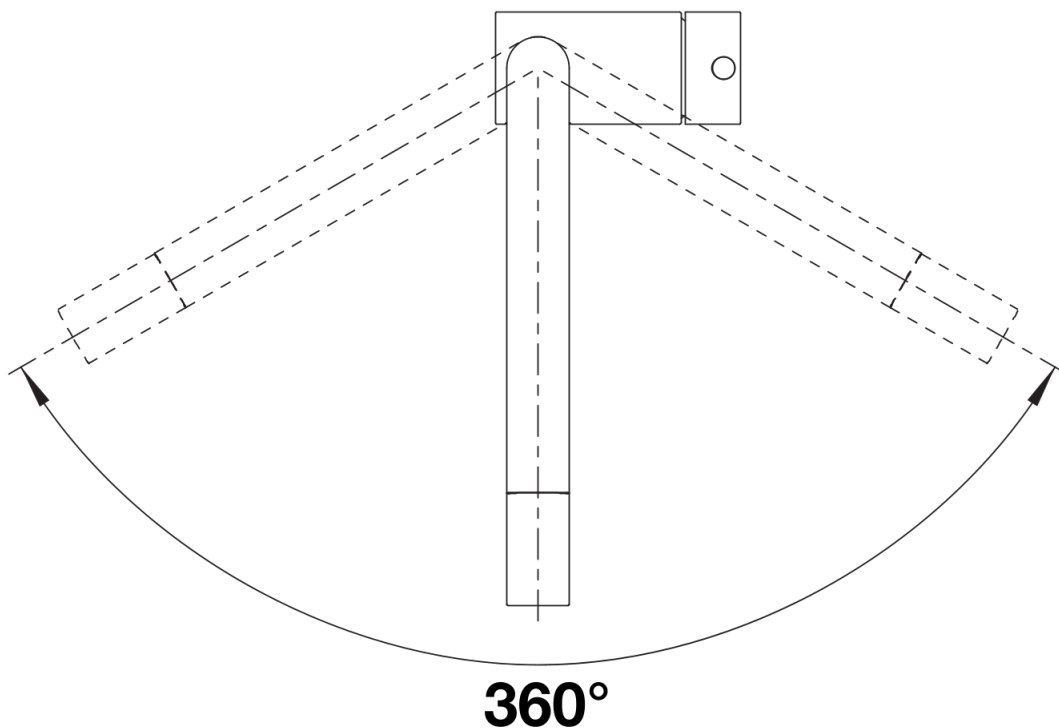

Farben

Verfügbare Farben

silgranitschwarz
anthrazit
felsgrau
vulkangrau
silgranitweiß
softweiß
tartufo
cafe

SILGRANIT-Look vulkangrau

Lieferumfang

- 360° schwenkbarer Auslauf für größere Reichweite
- Ø 35 mm Armaturenbohrung erforderlich
- Mit Keramikscheiben-Kartusche
- Patentierter Strahlregler für deutlich reduzierte Verkalkung
- Flexible Anschlussrohre, 700 mm lang und $\frac{3}{8}$ "-Mutter
- Stabilisierungsplatte zur Erhöhung der Standfestigkeit der Armatur beim Einbau in Edelstahlspülen

Details

Schwenkbereich

Seitenansicht Hebel 2D

Seitenansicht