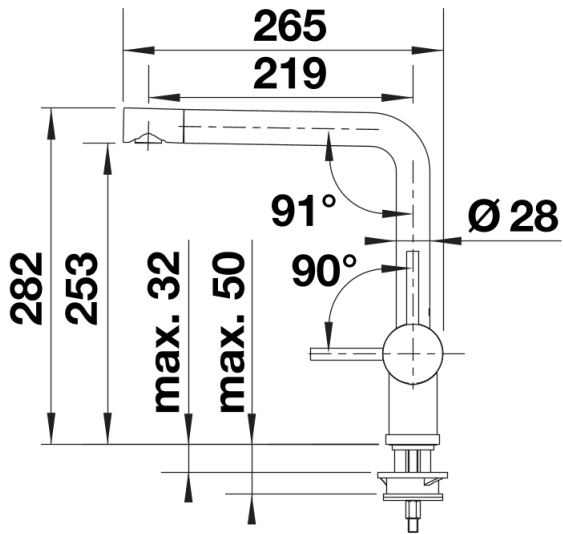

## Lieferumfang

---

- 360° schwenkbarer Auslauf für größere Reichweite
- Ø 35 mm Armaturenbohrung erforderlich
- Mit Keramikscheiben-Kartusche
- Patentierter Strahlregler für deutlich reduzierte Verkalkung
- Flexible Anschlussrohre, 700 mm lang und  $\frac{3}{8}$ "-Mutter
- Stabilisierungsplatte zur Erhöhung der Standfestigkeit der Armatur beim Einbau in Edelstahlspülen

## Details

---

Schwenkbereich

Seitenansicht Hebel 2D

Seitenansicht