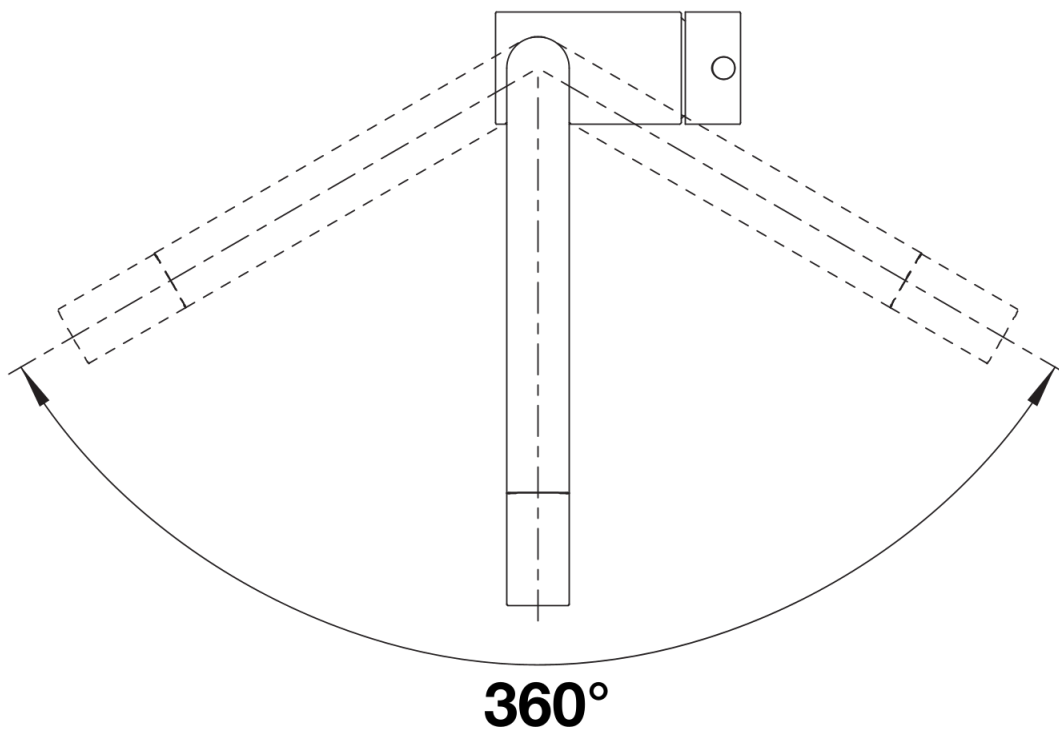

## Lieferumfang

---

- 360° schwenkbarer Auslauf für größere Reichweite
- Ø 35 mm Armaturenbohrung erforderlich
- Mit Keramikscheiben-Kartusche
- Patentierter Strahlregler für deutlich reduzierte Verkalkung
- Flexible Anschlussrohre, 700 mm lang und  $\frac{3}{8}$ "-Mutter
- Stabilisierungsplatte zur Erhöhung der Standfestigkeit der Armatur beim Einbau in Edelstahlspülen

## Details

---

Schwenkbereich

Seitenansicht Hebel 2D

Seitenansicht