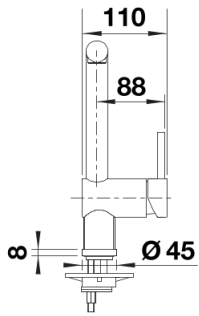

## Lieferumfang

---

- 360° schwenkbarer Auslauf für größere Reichweite
- Ø 35 mm Armaturenbohrung erforderlich
- Mit Keramikscheiben-Kartusche
- Patentierter Strahlregler für deutlich reduzierte Verkalkung
- Flexible Anschlussrohre, 700 mm lang und  $\frac{3}{8}$ "-Mutter
- Stabilisierungsplatte zur Erhöhung der Standfestigkeit der Armatur beim Einbau in Edelstahlspülen

## Details

---

Schwenkbereich

Seitenansicht Hebel 2D

Seitenansicht