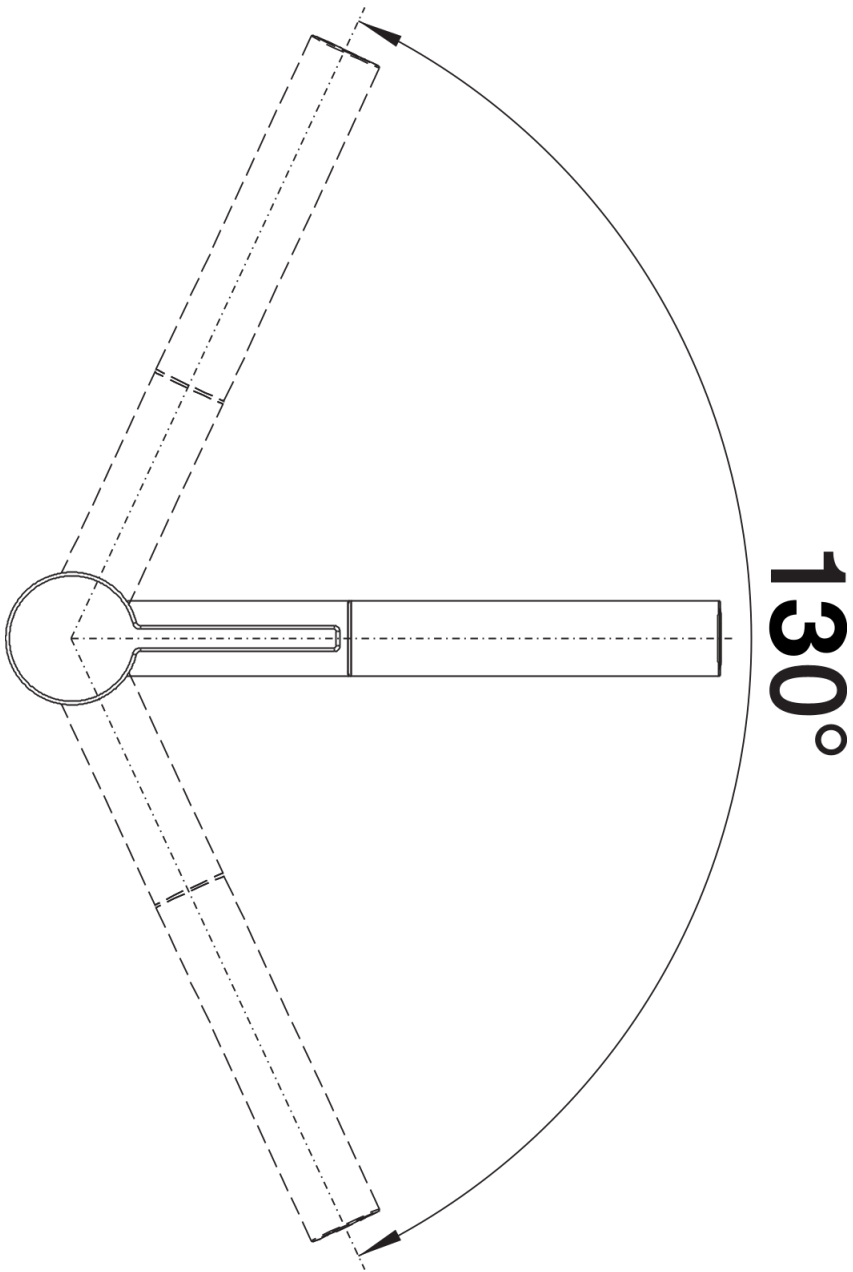

## Produktdatenblatt LINEE-S

Art. Nr. 518438

## Lieferumfang

---

- Auslauf 130° schwenkbar
- Hahnlochbohrung mit Ø 35 mm erforderlich
- Kartusche mit keramischen Dichtungen
- Mit metallummanteltem Brauseschlauch
- Flexible Anschlussschläuche mit 450 mm Länge und 3/8" Mutter für besonders leichte und sichere Montage
- Patentierter Strahlregler für deutlich geringere Verkalkung
- Stabilisierungsplatte zur Erhöhung der Standfestigkeit der Küchenarmatur bei Einbau in Spülen aus Edelstahl
- Serienmäßig mit Rückflussverhinderer ausgestattet und damit eigensicher gegen Rückfließen nach EN 1717
- LGA zertifiziert
- DVGW zertifiziert

## Details

---

Schwenkbereich

Seitenansicht