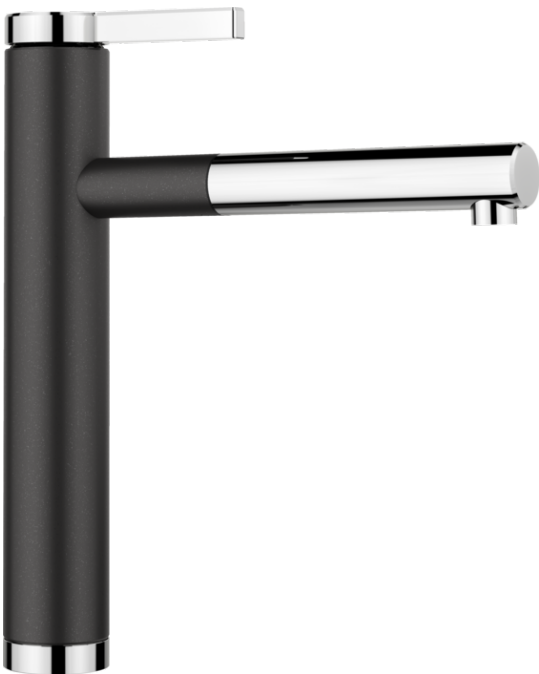

## Produktdatenblatt LINEE-S

Art. Nr. 518438

### Vorteil

---

- Herausziehbarer Schlauch in hochwertiger Metallausführung
- Farbausführung in Silgranit-Optik, passend zu den Silgranit-Spülen und -Becken

#### Verfügbare Farben

- silgranitschwarz/chrom
- anthrazit/chrom
- felsgrau/chrom
- vulkangrau/chrom
- silgranitweiß/chrom
- softweiß/chrom
- tartufo/chrom
- cafe/chrom

SILGRANIT-Look zweifarbig anthrazit/chrom

## Lieferumfang

---

- Auslauf 130° schwenkbar
- Hahnlochbohrung mit Ø 35 mm erforderlich
- Kartusche mit keramischen Dichtungen
- Mit metallummanteltem Brauseschlauch
- Flexible Anschlussschläuche mit 450 mm Länge und 3/8" Mutter für besonders leichte und sichere Montage
- Patentierter Strahlregler für deutlich geringere Verkalkung
- Stabilisierungsplatte zur Erhöhung der Standfestigkeit der Küchenarmatur bei Einbau in Spülen aus Edelstahl
- Serienmäßig mit Rückflussverhinderer ausgestattet und damit eigensicher gegen Rückfließen nach EN 1717
- LGA zertifiziert
- DVGW zertifiziert