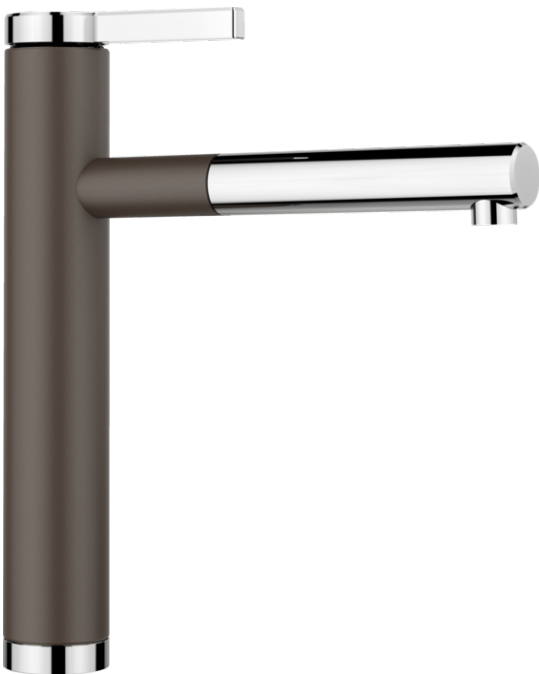

## Produktdatenblatt LINEE-S

Art. Nr. 518445

### Vorteil

---

- Herausziehbarer Schlauch in hochwertiger Metallausführung
- Farbausführung in Silgranit-Optik, passend zu den Silgranit-Spülen und -Becken

#### Verfügbare Farben

- silgranitschwarz/chrom
- anthrazit/chrom
- felsgrau/chrom
- vulkangrau/chrom
- silgranitweiß/chrom
- softweiß/chrom
- tartufo/chrom
- cafe/chrom

SILGRANIT-Look zweifarbig cafe/chrom

## Lieferumfang

---

- 130° schwenkbarer Auslauf für größere Reichweite
- Ø 35 mm Armaturenbohrung erforderlich
- Mit Keramik-Scheibenkartusche
- Patentierter Strahlregler für deutlich reduzierte Verkalkung
- Brause aus Metall
- Metallummantelter Brauseschlauch
- Schlauchgewicht für sicheren Rückzug
- Flexible Anschlussrohre, 500 mm lang und  $\frac{3}{8}$ "-Mutter
- Stabilisierungsplatte zur Erhöhung der Standfestigkeit der Armatur beim Einbau in Edelstahlspülen
- Mit Rückflussverhinderer und somit garantiert rückflussgesichert nach EN 1717