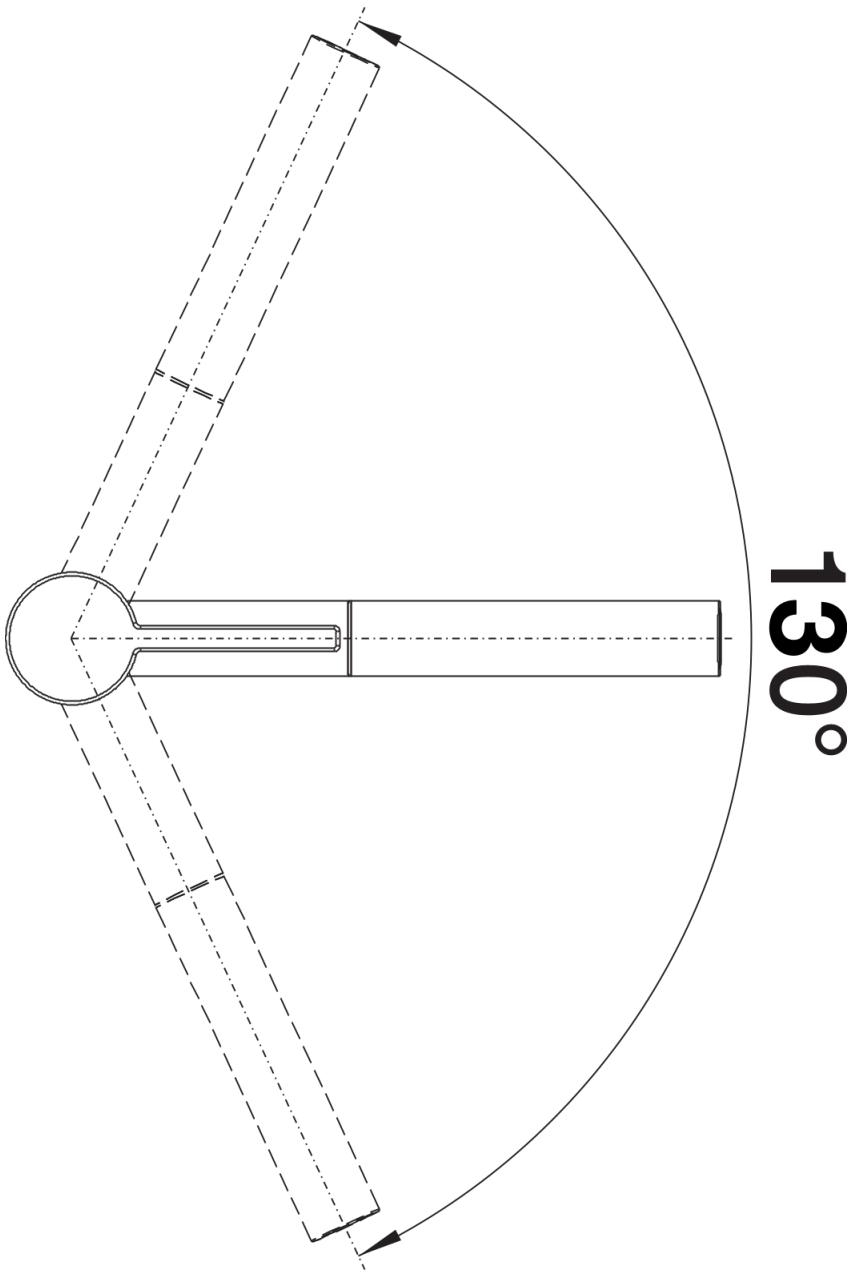

## Lieferumfang

---

- 130° schwenkbarer Auslauf für größere Reichweite
- Ø 35 mm Armaturenbohrung erforderlich
- Mit Keramik-Scheibenkartusche
- Patentierter Strahlregler für deutlich reduzierte Verkalkung
- Brause aus Metall
- Metallummantelter Brauseschlauch
- Schlauchgewicht für sicheren Rückzug
- Flexible Anschlussrohre, 500 mm lang und  $\frac{3}{8}$ "-Mutter
- Stabilisierungsplatte zur Erhöhung der Standfestigkeit der Armatur beim Einbau in Edelstahlspülen
- Mit Rückflussverhinderer und somit garantiert rückflussgesichert nach EN 1717

## Details

---

Schwenkbereich

Seitenansicht