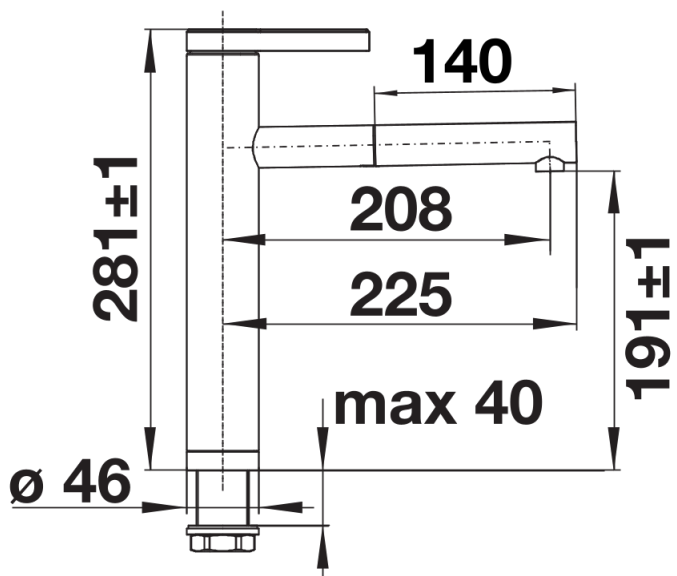

## Lieferumfang

---

- 130° schwenkbarer Auslauf für größere Reichweite
- Ø 35 mm Armaturenbohrung erforderlich
- Mit Keramik-Scheibenkartusche
- Patentierter Strahlregler für deutlich reduzierte Verkalkung
- Brause aus Metall
- Metallummantelter Brauseschlauch
- Schlauchgewicht für sicheren Rückzug
- Flexible Anschlussrohre, 500 mm lang und  $\frac{3}{8}$ "-Mutter
- Stabilisierungsplatte zur Erhöhung der Standfestigkeit der Armatur beim Einbau in Edelstahlspülen
- Mit Rückflussverhinderer und somit garantiert rückflussgesichert nach EN 1717

## Details

---

Schwenkbereich

Seitenansicht