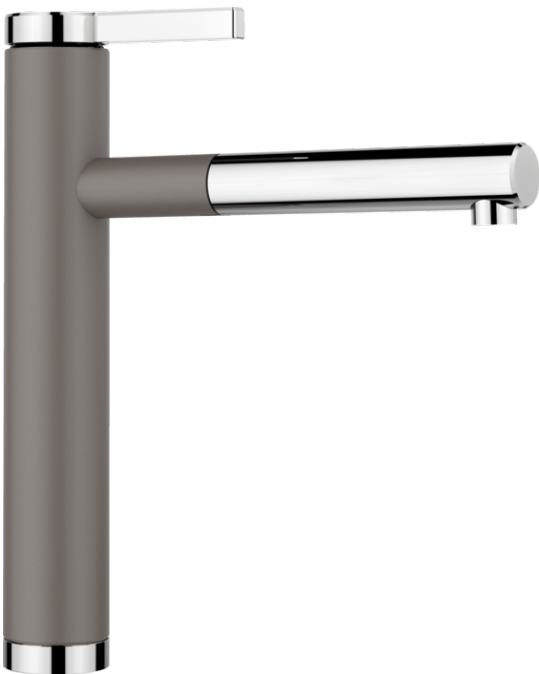

## Produktdatenblatt LINEE-S

Art. Nr. 526956

### Vorteil

---

- Herausziehbarer Schlauch in hochwertiger Metallausführung
- Farbausführung in Silgranit-Optik, passend zu den Silgranit-Spülen und -Becken

#### Verfügbare Farben

- silgranitschwarz/chrom
- anthrazit/chrom
- felsgrau/chrom
- vulkangrau/chrom
- silgranitweiß/chrom
- softweiß/chrom
- tartufo/chrom
- cafe/chrom

SILGRANIT-Look zweifarbig vulkangrau/chrom

## Lieferumfang

---

- Auslauf 130° schwenkbar
- Hahnlochbohrung mit Ø 35 mm erforderlich
- Kartusche mit keramischen Dichtungen
- Mit metallummanteltem Brauseschlauch
- Flexible Anschlussschläuche mit 450 mm Länge und 3/8" Mutter für besonders leichte und sichere Montage
- Patentierter Strahlregler für deutlich geringere Verkalkung
- Stabilisierungsplatte zur Erhöhung der Standfestigkeit der Küchenarmatur bei Einbau in Spülen aus Edelstahl
- Serienmäßig mit Rückflussverhinderer ausgestattet und damit eigensicher gegen Rückfließen nach EN 1717
- LGA zertifiziert
- DVGW zertifiziert