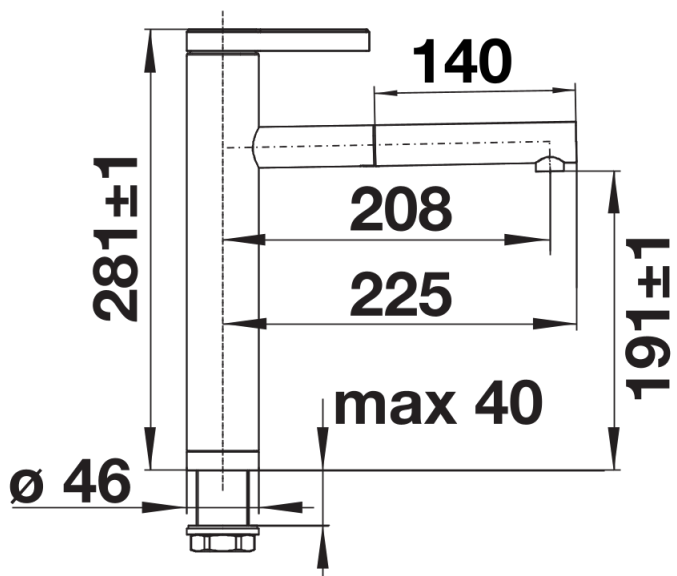

## Lieferumfang

---

- Auslauf 130° schwenkbar
- Hahnlochbohrung mit Ø 35 mm erforderlich
- Kartusche mit keramischen Dichtungen
- Mit metallummanteltem Brauseschlauch
- Flexible Anschlussschläuche mit 450 mm Länge und 3/8" Mutter für besonders leichte und sichere Montage
- Patentierter Strahlregler für deutlich geringere Verkalkung
- Stabilisierungsplatte zur Erhöhung der Standfestigkeit der Küchenarmatur bei Einbau in Spülen aus Edelstahl
- Serienmäßig mit Rückflussverhinderer ausgestattet und damit eigensicher gegen Rückfließen nach EN 1717
- LGA zertifiziert
- DVGW zertifiziert

## Details

---

Schwenkbereich

Seitenansicht