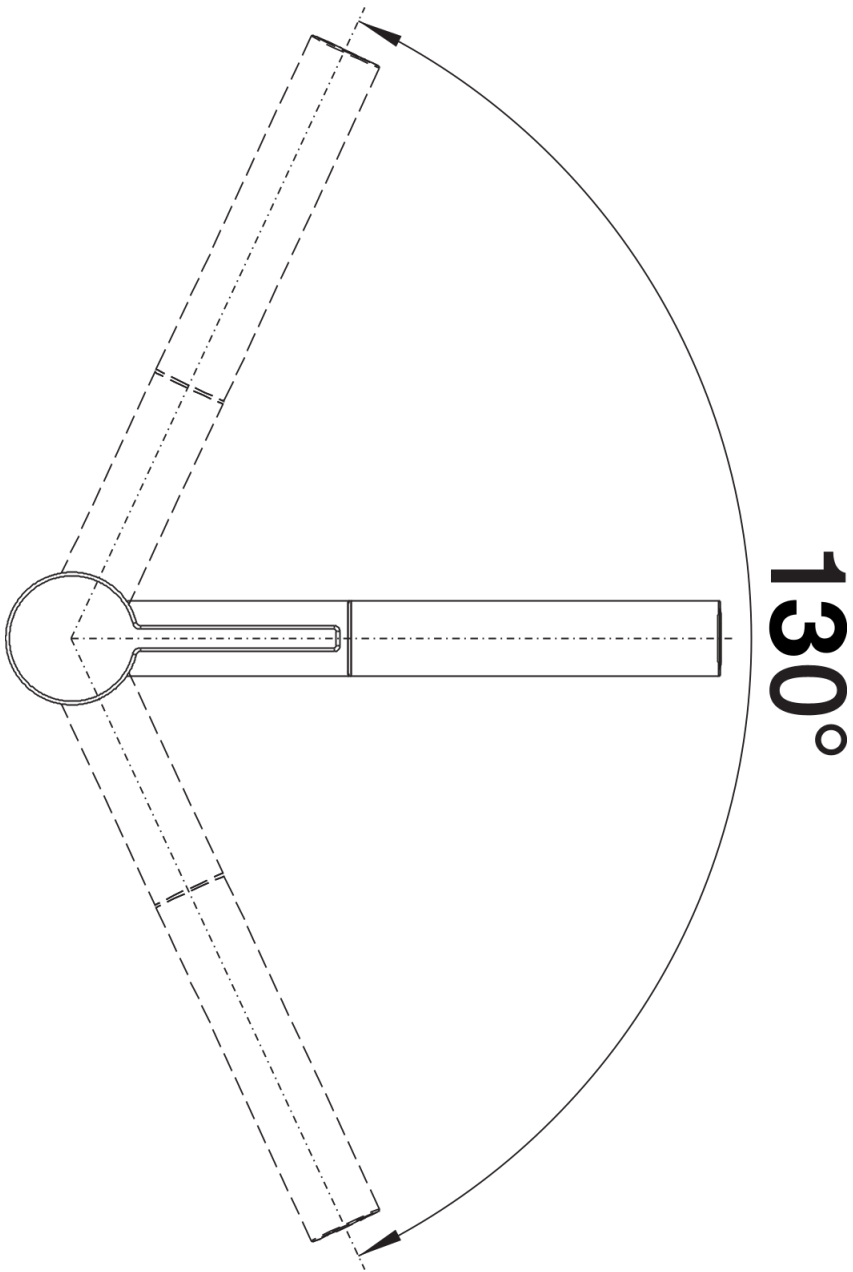

## Produktdatenblatt LINEE-S

Art. Nr. 526956

## Lieferumfang

---

- Auslauf 130° schwenkbar
- Hahnlochbohrung mit Ø 35 mm erforderlich
- Kartusche mit keramischen Dichtungen
- Mit metallummanteltem Brauseschlauch
- Flexible Anschlussschläuche mit 450 mm Länge und 3/8" Mutter für besonders leichte und sichere Montage
- Patentierter Strahlregler für deutlich geringere Verkalkung
- Stabilisierungsplatte zur Erhöhung der Standfestigkeit der Küchenarmatur bei Einbau in Spülen aus Edelstahl
- Serienmäßig mit Rückflussverhinderer ausgestattet und damit eigensicher gegen Rückfließen nach EN 1717
- LGA zertifiziert
- DVGW zertifiziert

## Details

---

Schwenkbereich

Seitenansicht