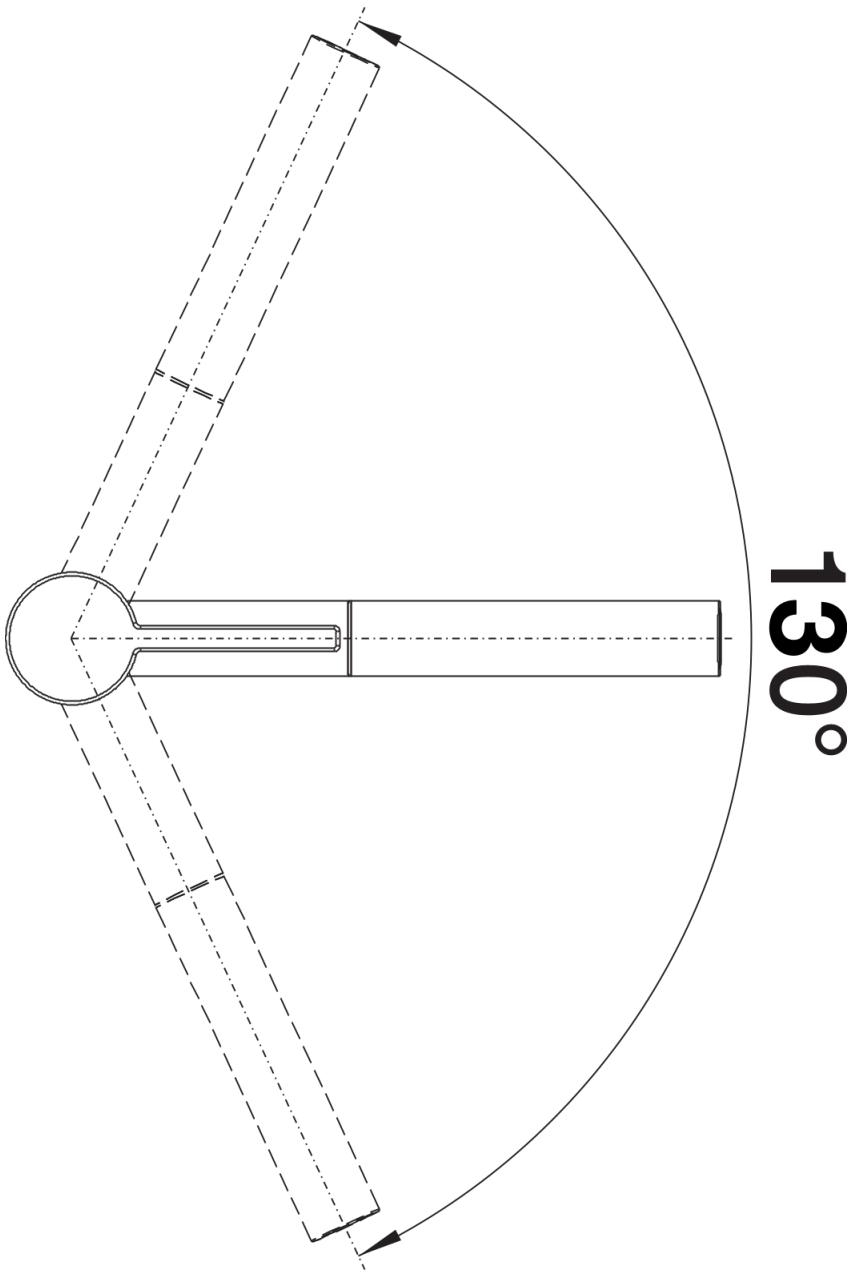

## Produktdatenblatt LINEE-S

Art. Nr. 526957

## Lieferumfang

---

- Auslauf 130° schwenkbar
- Hahnlochbohrung mit Ø 35 mm erforderlich
- Kartusche mit keramischen Dichtungen
- Mit metallummanteltem Brauseschlauch
- Flexible Anschlussschläuche mit 450 mm Länge und 3/8" Mutter für besonders leichte und sichere Montage
- Patentierter Strahlregler für deutlich geringere Verkalkung
- Stabilisierungsplatte zur Erhöhung der Standfestigkeit der Küchenarmatur bei Einbau in Spülen aus Edelstahl
- Serienmäßig mit Rückflussverhinderer ausgestattet und damit eigensicher gegen Rückfließen nach EN 1717
- LGA zertifiziert
- DVGW zertifiziert

## Details

---

Schwenkbereich

Seitenansicht