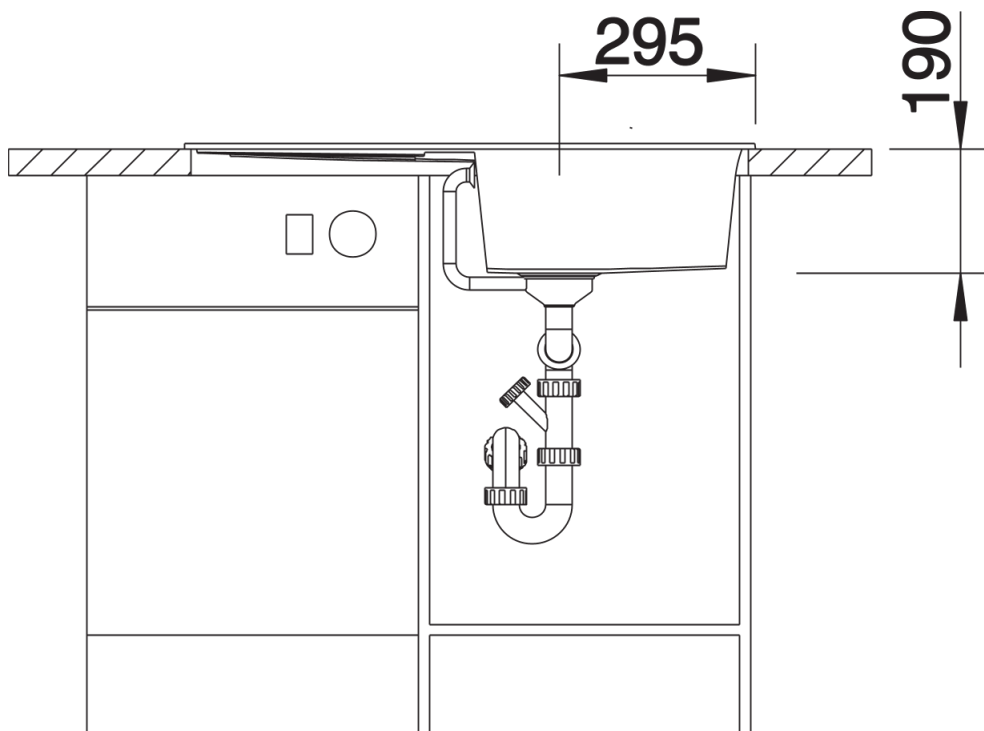

## Lieferumfang

---

- Ablaufgarnitur mit Raumsparrohr
- 3 ½" Korbventil mit integrierter Ablauffernbedienung (Drehknopf)

## Details

---

Aufsicht

Ausschnitt

Frontansicht

Seitenansicht