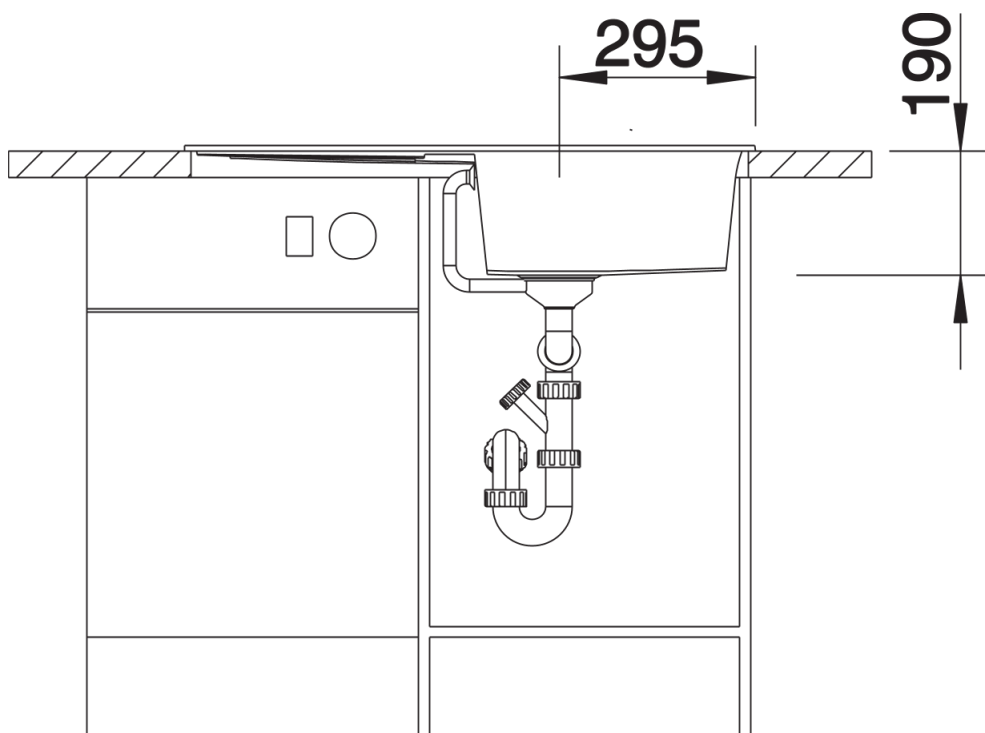

## Lieferumfang

---

- Ablaufgarnitur mit Raumsparrohr
- 3 ½" Korbventil mit integrierter Abлаuffernbedienung (Drehknopf)

## Details

---

Aufsicht

Ausschnitt

Frontansicht

Seitenansicht