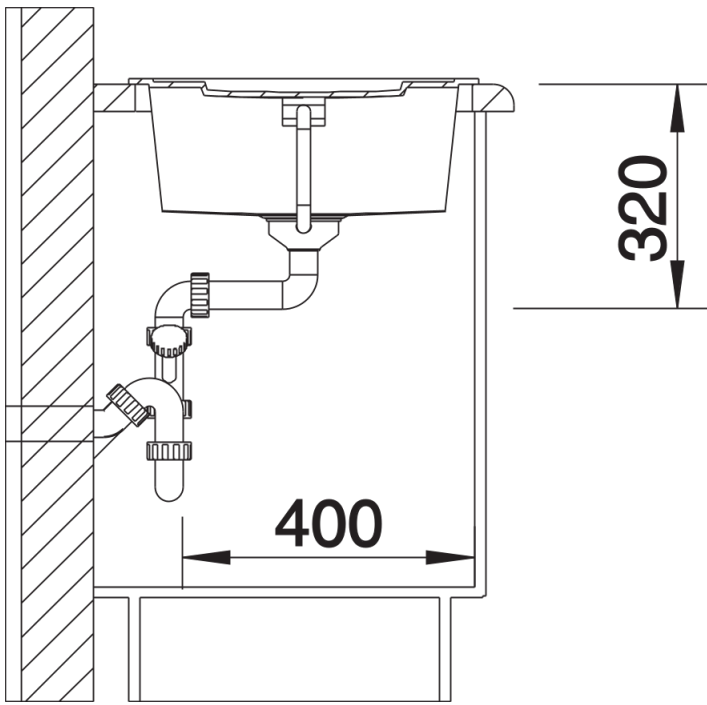

## Lieferumfang

---

- Ablaufgarnitur mit Raumsparrohr
- 3 ½" Korbventil mit integrierter Abлаuffernbedienung (Drehknopf)

## Details

---

Aufsicht

Ausschnitt

Frontansicht

Seitenansicht