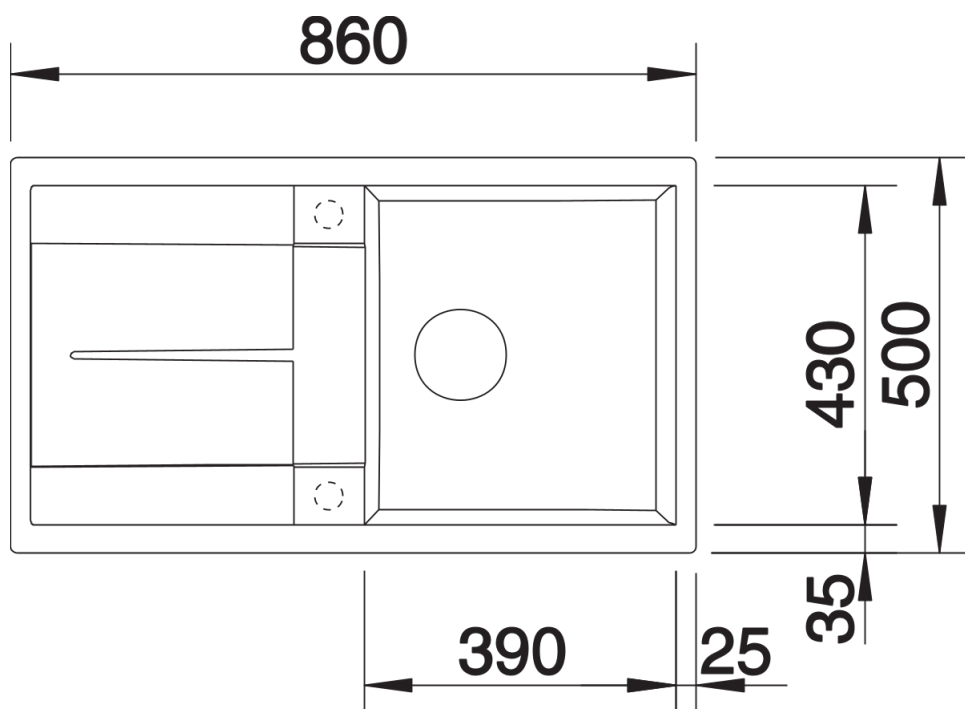

## Planungshinweise

---

- Ausschnitt-Daten für alle Einbauverfahren finden Sie in unserem Internet-Download

## Lieferumfang

---

- Ablaufgarnitur mit Raumsparrohr
- 3 ½" Korbventil mit integrierter Abлаuffernbedienung (Drehknopf)

## Details

---

Aufsicht

Ausschnitt

Frontansicht

Seitenansicht