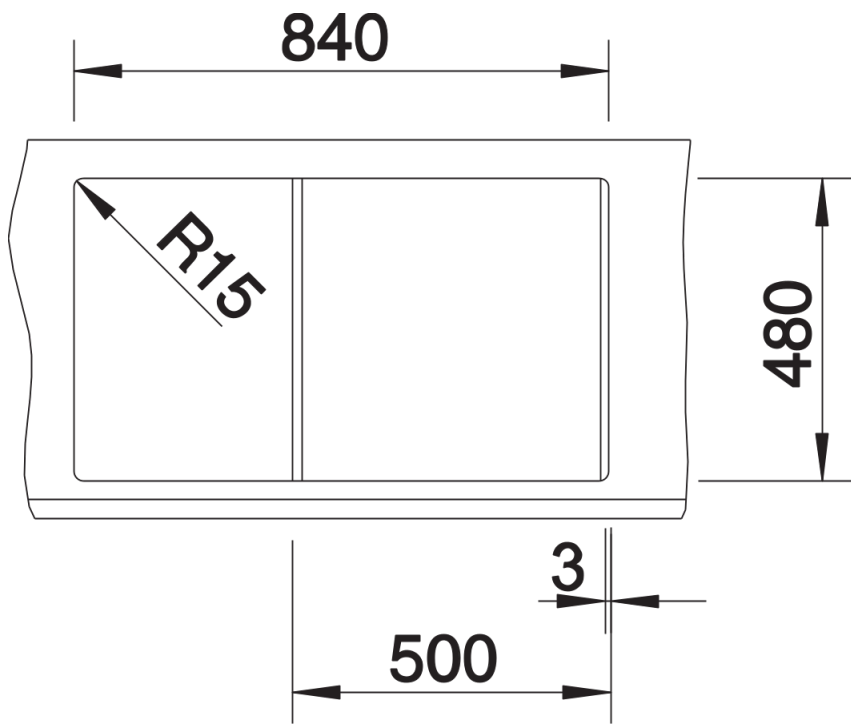

## Lieferumfang

---

- Ablaufgarnitur mit Raumsparrohr
- 3 ½" Korbventil mit integrierter Abлаuffernbedienung (Drehknopf)

## Details

---

Aufsicht

Ausschnitt

Frontansicht

Seitenansicht