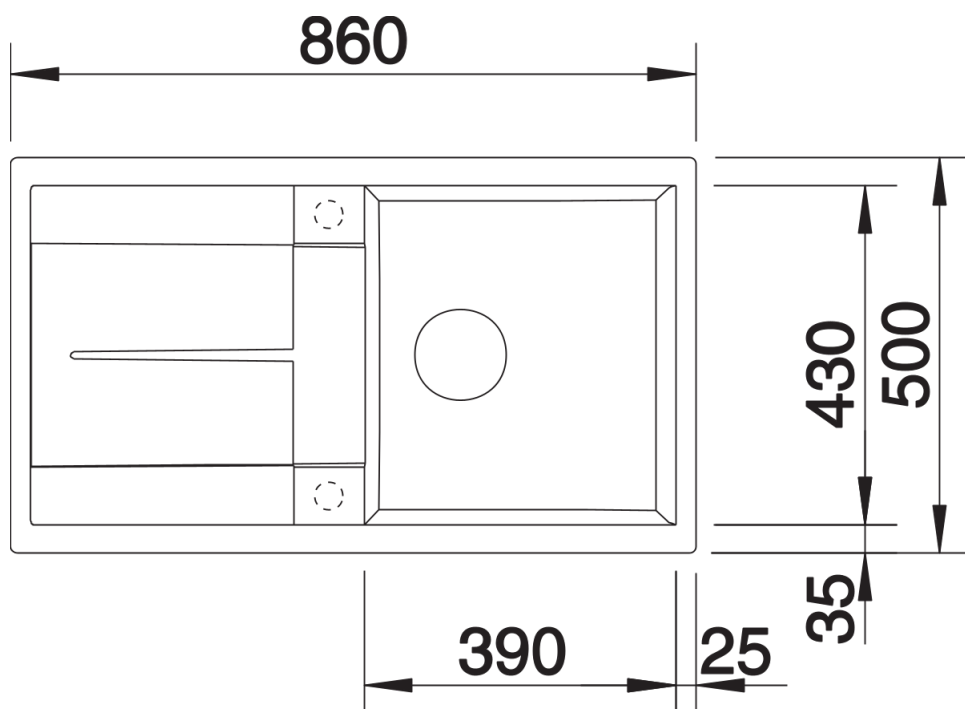

Produktdatenblatt METRA 5 S

Art. Nr. 517348

Vorteil

- Junge, geradlinige Gestaltung
- Besonders geräumiges Becken bietet viel Platz beim Spülen
- Großzügige Abtropffläche sorgt für hohen Komfort
- Ästhetisch flache Randgestaltung
- Reversibel einbaubar

Lieferumfang

- Ablaufgarnitur mit Raumsparrohr
- 3 ½" Korbventil mit integrierter Abлаuffernbedienung (Drehknopf)

Details

Aufsicht

Ausschnitt

Frontansicht

Seitenansicht