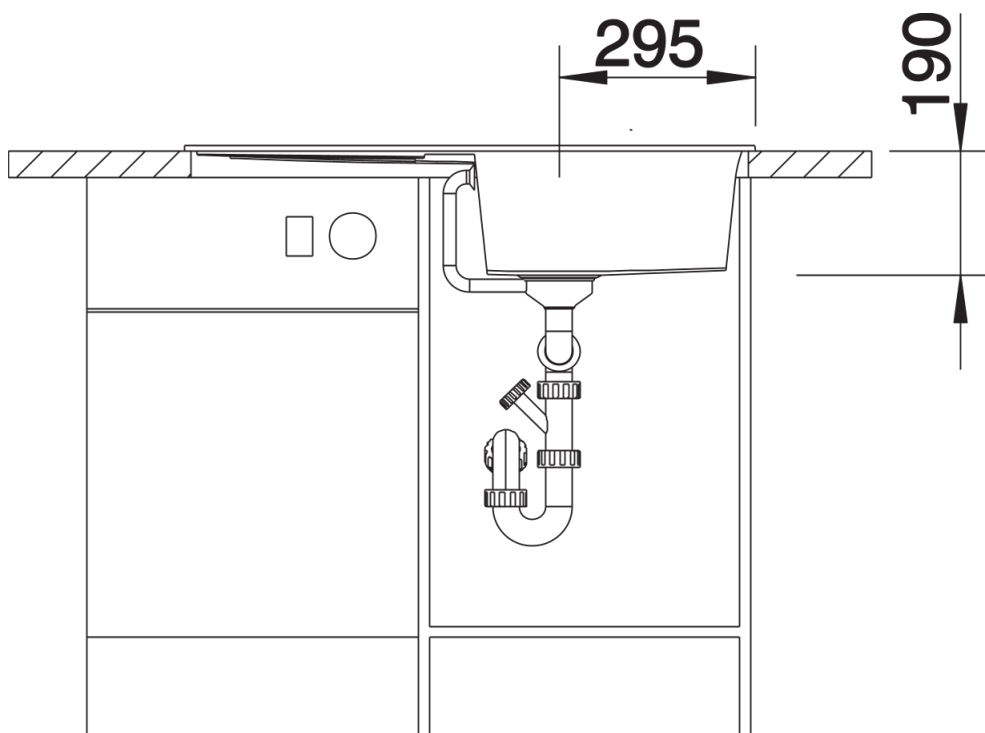

Produktdatenblatt METRA 5 S

Art. Nr. 517348

Vorteil

- Junge, geradlinige Gestaltung
- Besonders geräumiges Becken bietet viel Platz beim Spülen
- Großzügige Abtropffläche sorgt für hohen Komfort
- Ästhetisch flache Randgestaltung
- Reversibel einbaubar

Lieferumfang

- Ablaufgarnitur mit Raumsparrohr
- 3 ½" Korbventil mit integrierter Abлаuffernbedienung (Drehknopf)

Details

Aufsicht

Ausschnitt

Frontansicht

Seitenansicht