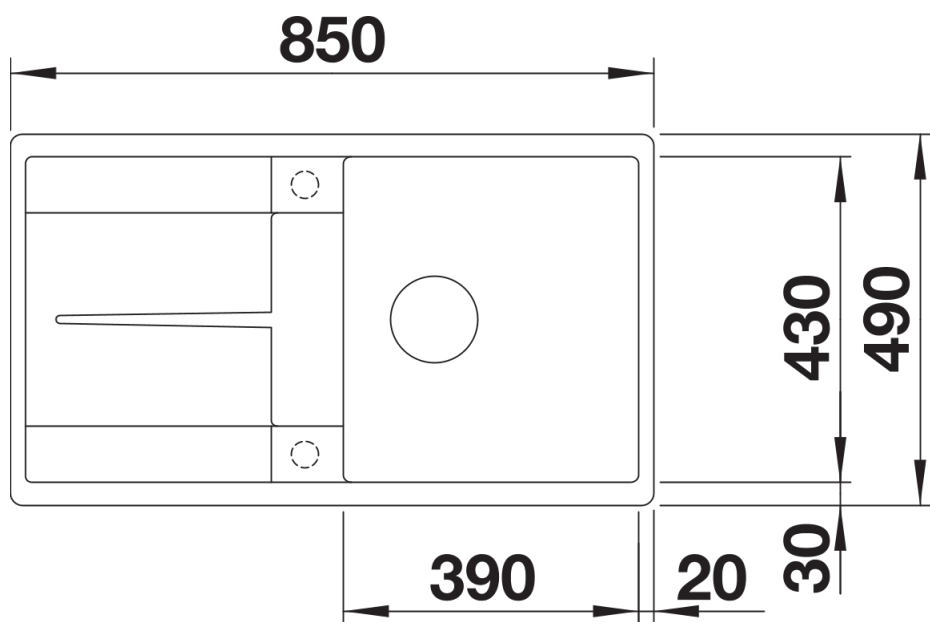

Produktdatenblatt METRA 5 S-F

Art. Nr. 519104

Vorteil

- Junge, geradlinige Gestaltung
- Besonders geräumiges Becken bietet viel Platz beim Spülen
- Großzügige Abtropffläche sorgt für hohen Komfort
- Reversibel einbaubar

- Ablaufgarnitur mit Raumsparrohr
- 3 ½" Korbventil mit integrierter Abлаuffernbedienung (Drehknopf)

Details

Aufsicht

Ausschnitt

Frontansicht

Seitenansicht