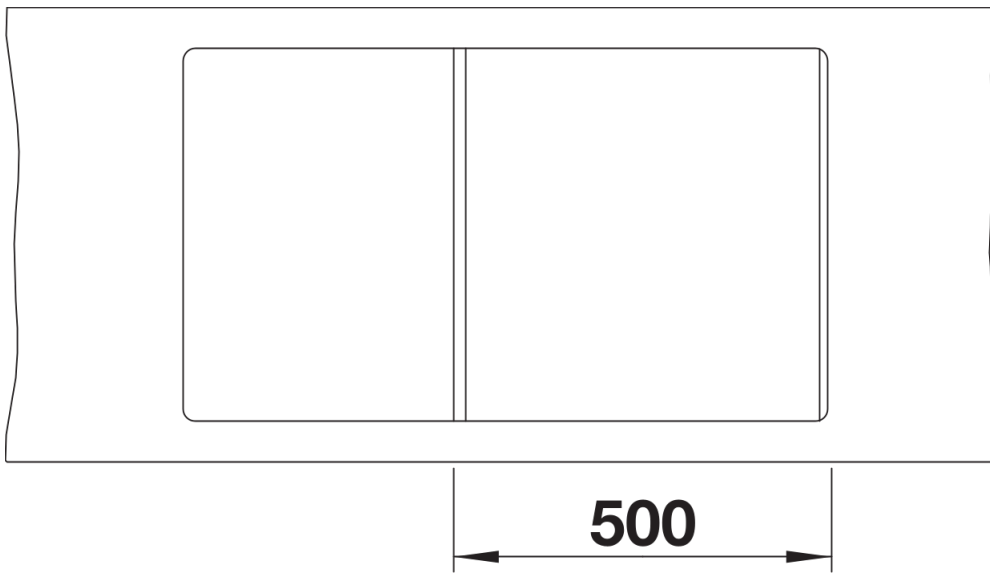

Produktdatenblatt METRA 5 S-F

Art. Nr. 519104

Vorteil

- Junge, geradlinige Gestaltung
- Besonders geräumiges Becken bietet viel Platz beim Spülen
- Großzügige Abtropffläche sorgt für hohen Komfort
- Reversibel einbaubar

Farben

Verfügbare Farben

schwarz
anthrazit
felsgrau
vulkangrau
weiß
softweiß
cafe

SILGRANIT cafe

Planungshinweise

- Ausschnitt-Daten für alle Einbauverfahren finden Sie in unserem Internet-Download

Lieferumfang

- Ablaufgarnitur mit Raumsparrohr
- 3 ½" Korbventil mit integrierter Abлаuffernbedienung (Drehknopf)

Details

Aufsicht

Ausschnitt

Frontansicht

Seitenansicht