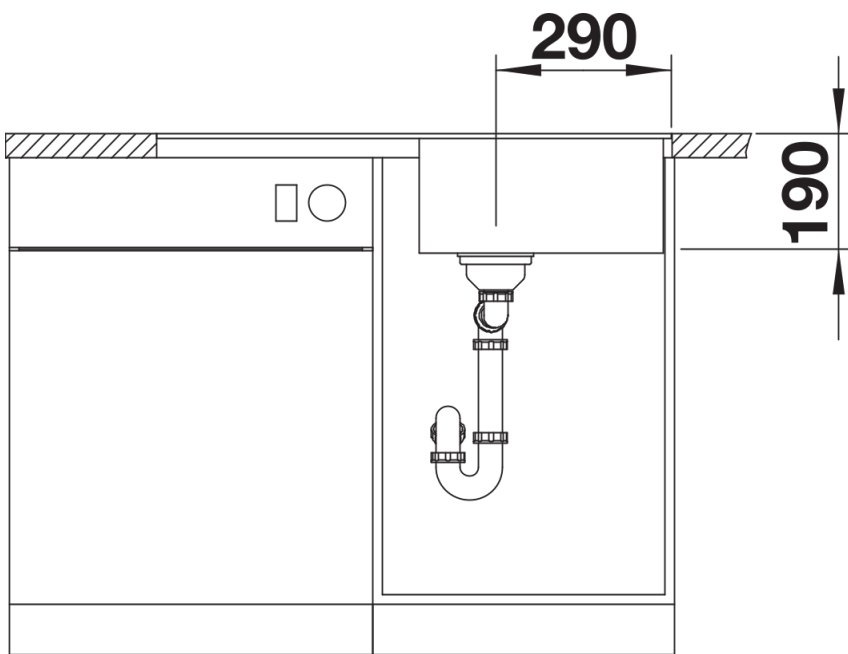

Produktdatenblatt METRA 5 S-F

Art. Nr. 519104

Vorteil

- Junge, geradlinige Gestaltung
- Besonders geräumiges Becken bietet viel Platz beim Spülen
- Großzügige Abtropffläche sorgt für hohen Komfort
- Reversibel einbaubar

- Ablaufgarnitur mit Raumsparrohr
- 3 ½" Korbventil mit integrierter Abлаuffernbedienung (Drehknopf)

Details

Aufsicht

Ausschnitt

Frontansicht

Seitenansicht