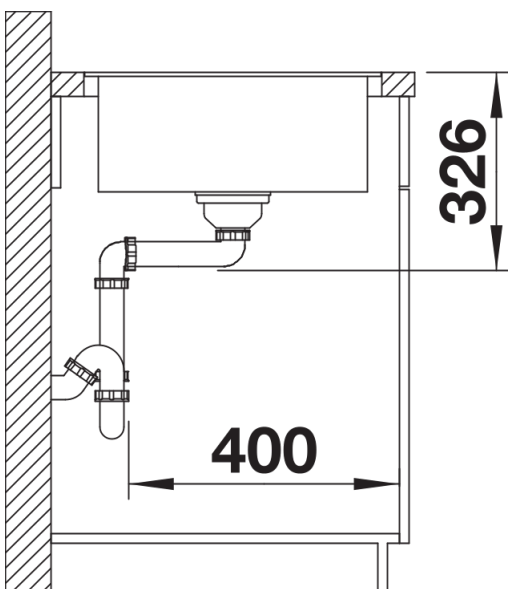

Produktdatenblatt METRA 5 S-F

Art. Nr. 519104

Vorteil

- Junge, geradlinige Gestaltung
- Besonders geräumiges Becken bietet viel Platz beim Spülen
- Großzügige Abtropffläche sorgt für hohen Komfort
- Reversibel einbaubar

- Ablaufgarnitur mit Raumsparrohr
- 3 ½" Korbventil mit integrierter Abлаuffernbedienung (Drehknopf)

Details

Aufsicht

Ausschnitt

Frontansicht

Seitenansicht