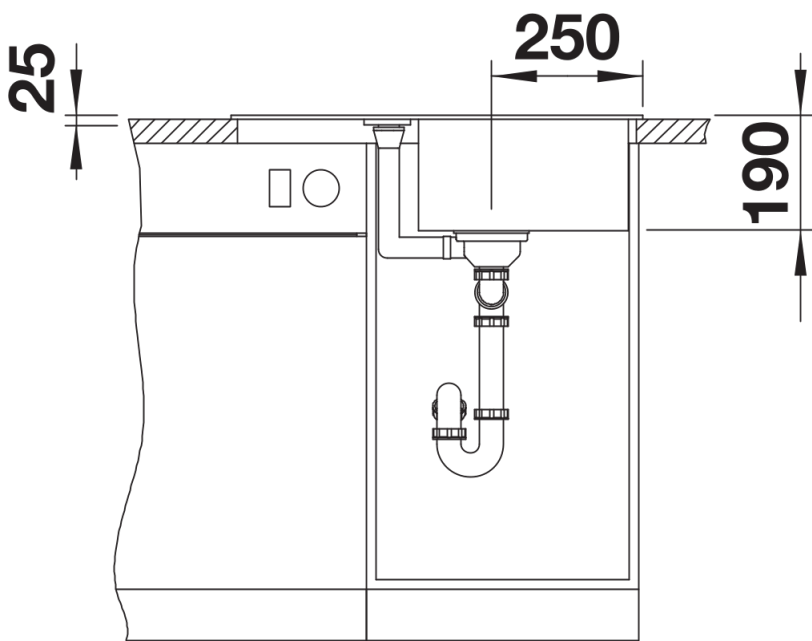

## Lieferumfang

---

- Ablaufgarnitur mit Raumsparrohr
- 3 1/2" Korbventil mit integrierter Ablaufernbedienung (Drehknopf)

## Details

---

Aufsicht

Ausschnitt

Frontansicht

Seitenansicht