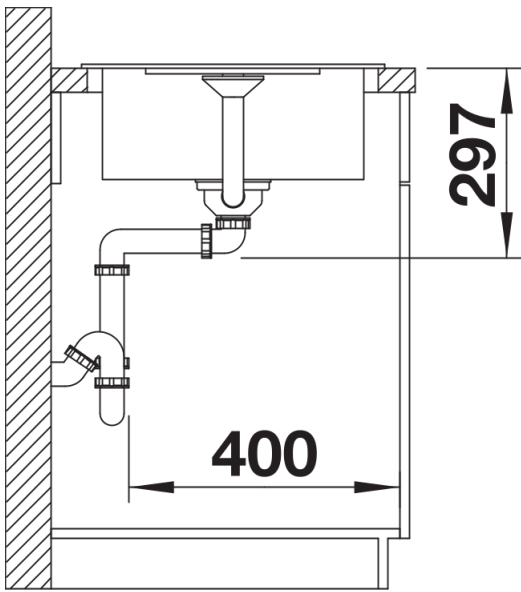

## Lieferumfang

---

- Ablaufgarnitur mit Raumsparrohr
- 3 1/2" Korbventil mit integrierter Ablaufernbedienung (Drehknopf)

## Details

---

Aufsicht

Ausschnitt

Frontansicht

Seitenansicht