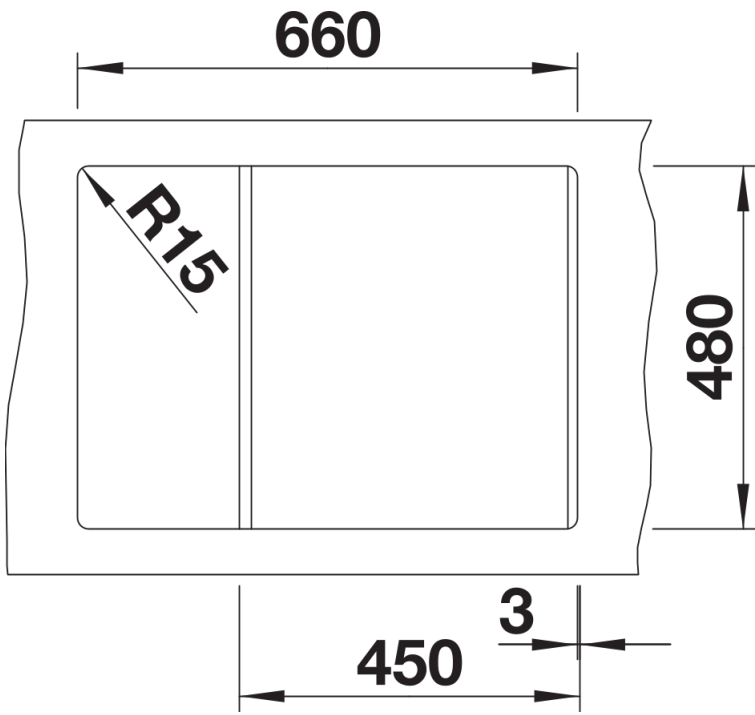

## Lieferumfang

---

- Ablaufgarnitur mit Raumsparrohr
- 3 1/2" Korbventil mit integrierter Ablaufernbedienung (Drehknopf)

## Details

---

Aufsicht

Ausschnitt

Frontansicht

Seitenansicht