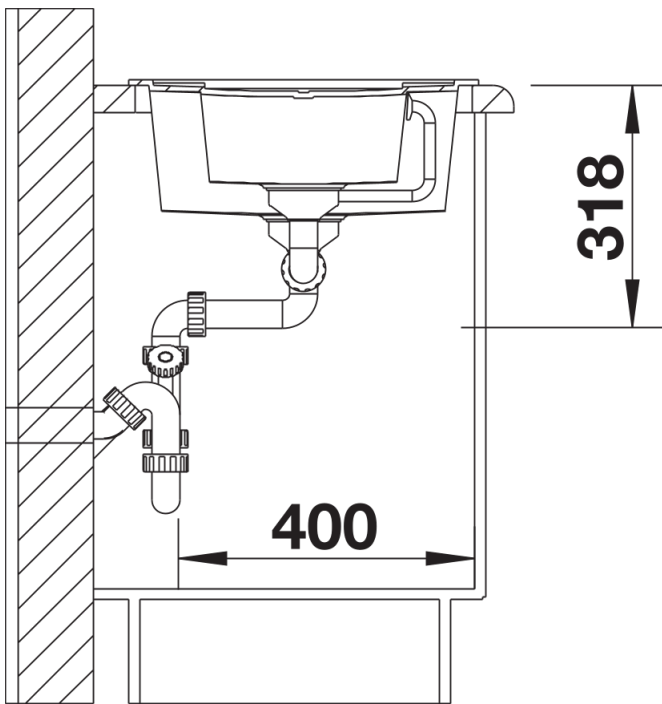

Produktdatenblatt METRA 6 S

Art. Nr. 515045

Vorteil

- Junge, geradlinige Gestaltung
- Besonders geräumiges Hauptbecken bietet viel Platz beim Spülen
- Zusatzbecken mit großer Abtropffläche sorgt für hohen Komfort beim Arbeiten
- Ästhetische, flache Randgestaltung
- Reversibel einbaubar

Lieferumfang

- Multifunktionsschale aus Edelstahl
- Ablaufgarnitur mit Raumsparrohr
- 2 x 3 ½" Korbventil mit integrierter Abлаuffernbedienung (Drehknopf) für das Hauptbecken

217796 - Multifunktionsschale aus Edelstahl

Details

Aufsicht

Ausschnitt

Frontansicht

Seitenansicht