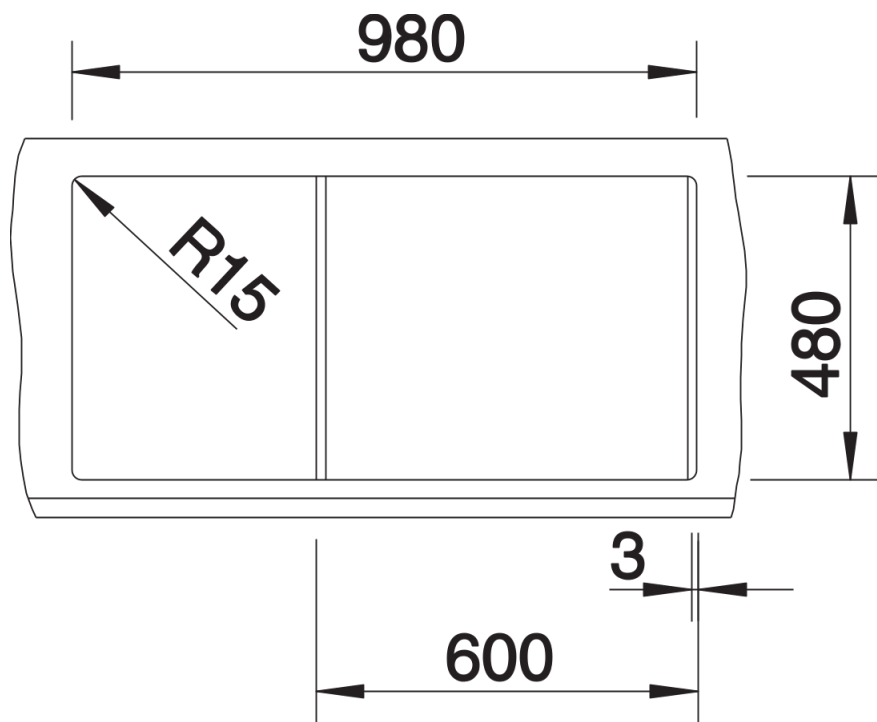

Produktdatenblatt METRA 6 S

Art. Nr. 515045

Vorteil

- Junge, geradlinige Gestaltung
- Besonders geräumiges Hauptbecken bietet viel Platz beim Spülen
- Zusatzbecken mit großer Abtropffläche sorgt für hohen Komfort beim Arbeiten
- Ästhetische, flache Randgestaltung
- Reversibel einbaubar

Lieferumfang

- Multifunktionsschale aus Edelstahl
- Ablaufgarnitur mit Raumsparrohr
- 2 x 3 ½" Korbventil mit integrierter Abлаuffernbedienung (Drehknopf) für das Hauptbecken

217796 - Multifunktionsschale aus Edelstahl

Details

Aufsicht

Ausschnitt

Frontansicht

Seitenansicht