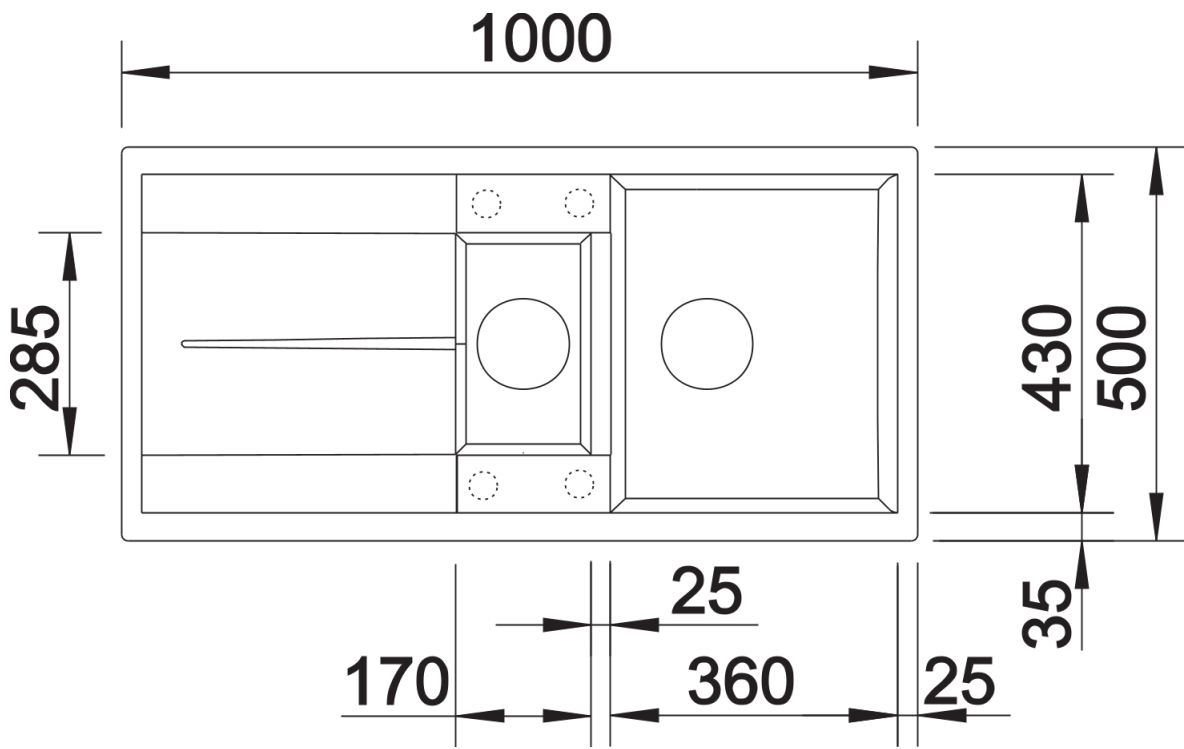

Produktdatenblatt METRA 6 S

Art. Nr. 515045

Vorteil

- Junge, geradlinige Gestaltung
- Besonders geräumiges Hauptbecken bietet viel Platz beim Spülen
- Zusatzbecken mit großer Abtropffläche sorgt für hohen Komfort beim Arbeiten
- Ästhetische, flache Randgestaltung
- Reversibel einbaubar

Lieferumfang

- Multifunktionsschale aus Edelstahl
- Ablaufgarnitur mit Raumsparrohr
- 2 x 3 ½" Korbventil mit integrierter Abлаuffernbedienung (Drehknopf) für das Hauptbecken

217796 - Multifunktionsschale aus Edelstahl

Details

Aufsicht

Ausschnitt

Frontansicht

Seitenansicht