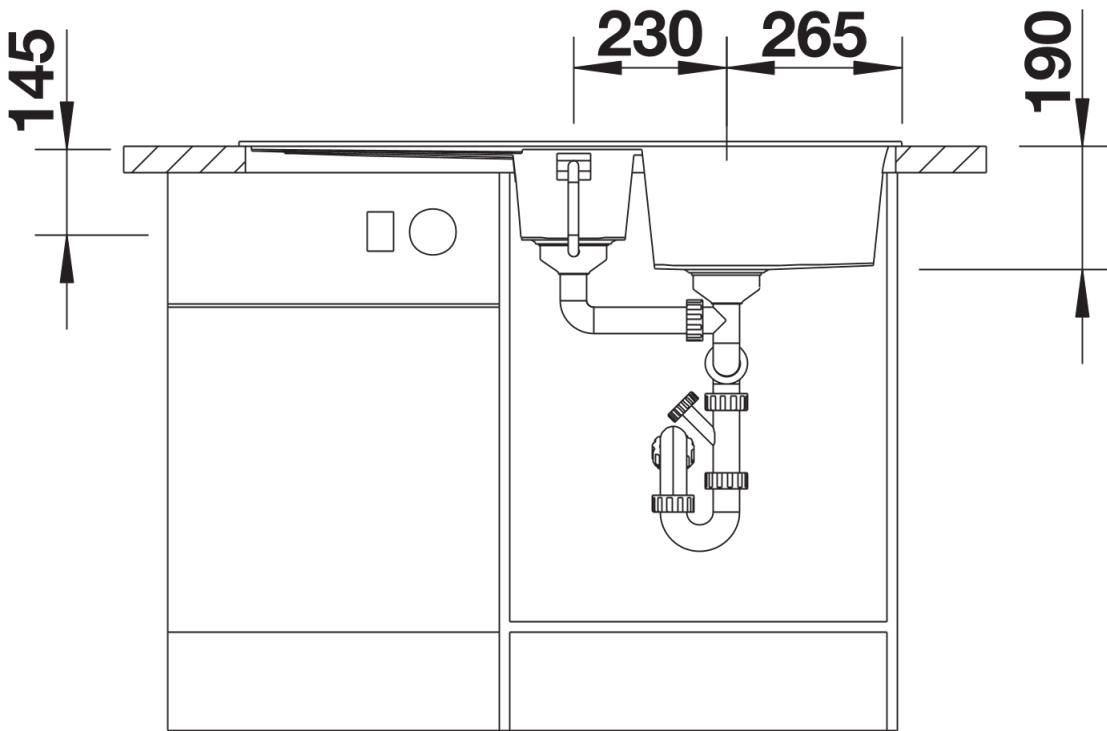

Produktdatenblatt METRA 6 S

Art. Nr. 515045

Vorteil

- Junge, geradlinige Gestaltung
- Besonders geräumiges Hauptbecken bietet viel Platz beim Spülen
- Zusatzbecken mit großer Abtropffläche sorgt für hohen Komfort beim Arbeiten
- Ästhetische, flache Randgestaltung
- Reversibel einbaubar

Lieferumfang

- Multifunktionsschale aus Edelstahl
- Ablaufgarnitur mit Raumsparrohr
- 2 x 3 ½" Korbventil mit integrierter Abлаuffernbedienung (Drehknopf) für das Hauptbecken

217796 - Multifunktionsschale aus Edelstahl

Details

Aufsicht

Ausschnitt

Frontansicht

Seitenansicht