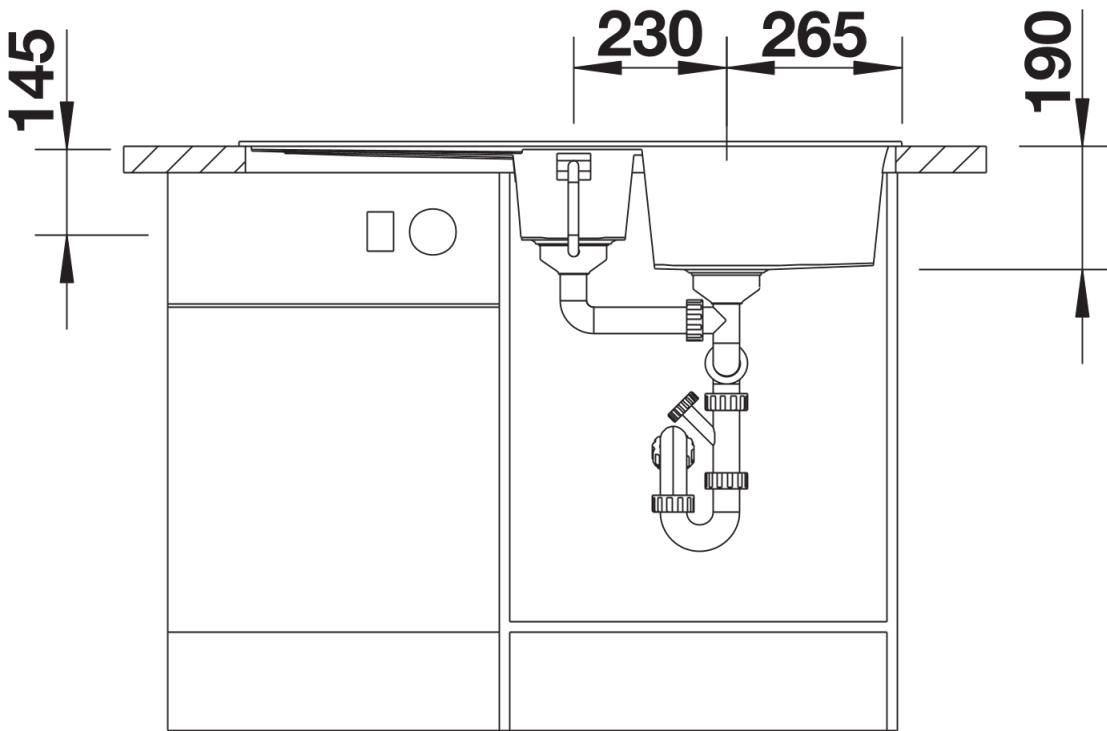

Produktdatenblatt METRA 6 S

Art. Nr. 517354

Vorteil

- Junge, geradlinige Gestaltung
- Besonders geräumiges Hauptbecken bietet viel Platz beim Spülen
- Zusatzbecken mit großer Abtropffläche sorgt für hohen Komfort beim Arbeiten
- Ästhetische, flache Randgestaltung
- Reversibel einbaubar

Lieferumfang

- Multifunktionsschale aus Edelstahl
- Ablaufgarnitur mit Raumsparrohr
- 2 x 3 ½" Korbventil mit integrierter Abлаuffernbedienung (Drehknopf) für das Hauptbecken

217796 - Multifunktionsschale aus Edelstahl

Details

Aufsicht

Ausschnitt

Frontansicht

Seitenansicht