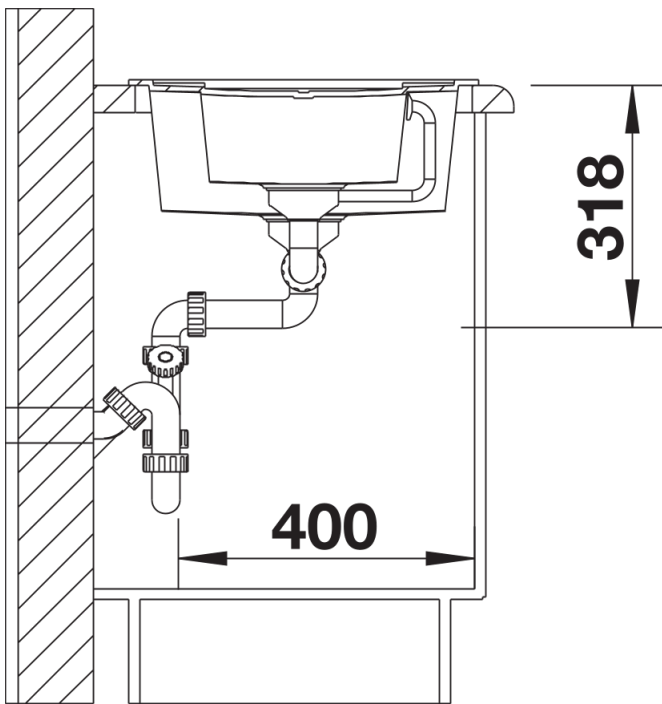

Produktdatenblatt METRA 6 S

Art. Nr. 517354

Vorteil

- Junge, geradlinige Gestaltung
- Besonders geräumiges Hauptbecken bietet viel Platz beim Spülen
- Zusatzbecken mit großer Abtropffläche sorgt für hohen Komfort beim Arbeiten
- Ästhetische, flache Randgestaltung
- Reversibel einbaubar

Lieferumfang

- Multifunktionsschale aus Edelstahl
- Ablaufgarnitur mit Raumsparrohr
- 2 x 3 ½" Korbventil mit integrierter Abлаuffernbedienung (Drehknopf) für das Hauptbecken

217796 - Multifunktionsschale aus Edelstahl

Details

Aufsicht

Ausschnitt

Frontansicht

Seitenansicht