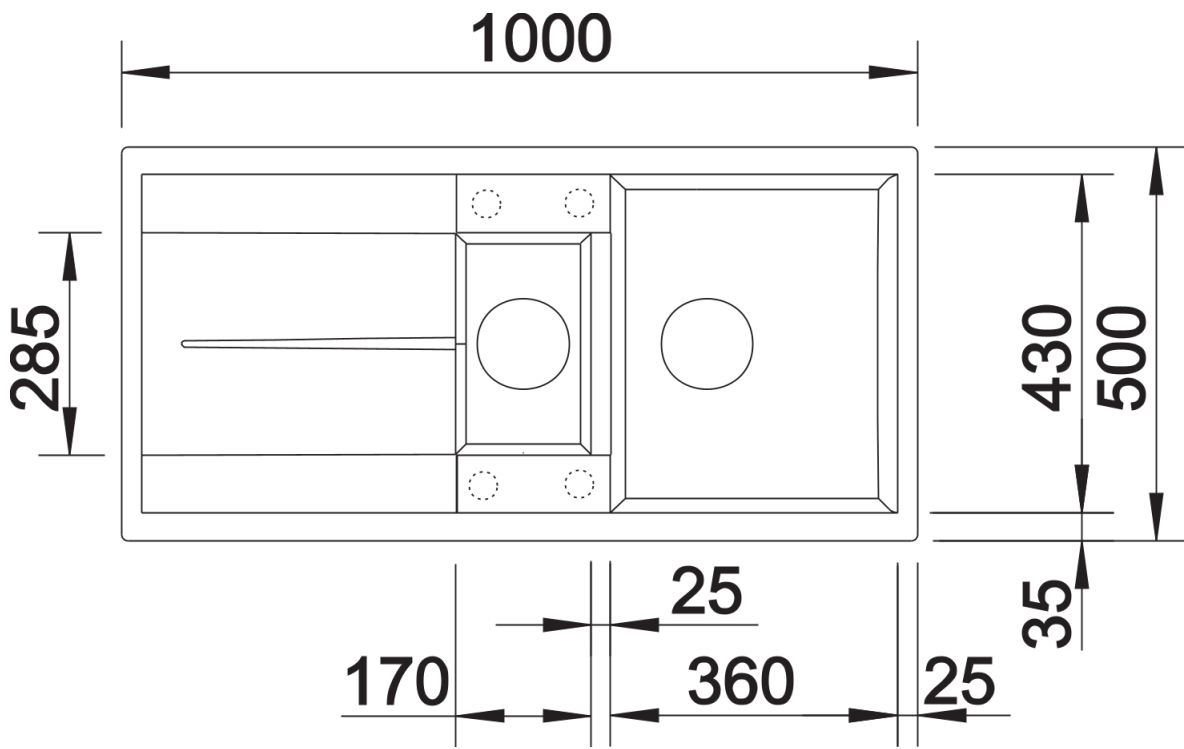

Produktdatenblatt METRA 6 S

Art. Nr. 517354

Vorteil

- Junge, geradlinige Gestaltung
- Besonders geräumiges Hauptbecken bietet viel Platz beim Spülen
- Zusatzbecken mit großer Abtropffläche sorgt für hohen Komfort beim Arbeiten
- Ästhetische, flache Randgestaltung
- Reversibel einbaubar

Lieferumfang

- Multifunktionsschale aus Edelstahl
- Ablaufgarnitur mit Raumsparrohr
- 2 x 3 ½" Korbventil mit integrierter Abлаuffernbedienung (Drehknopf) für das Hauptbecken

217796 - Multifunktionsschale aus Edelstahl

Details

Aufsicht

Ausschnitt

Frontansicht

Seitenansicht