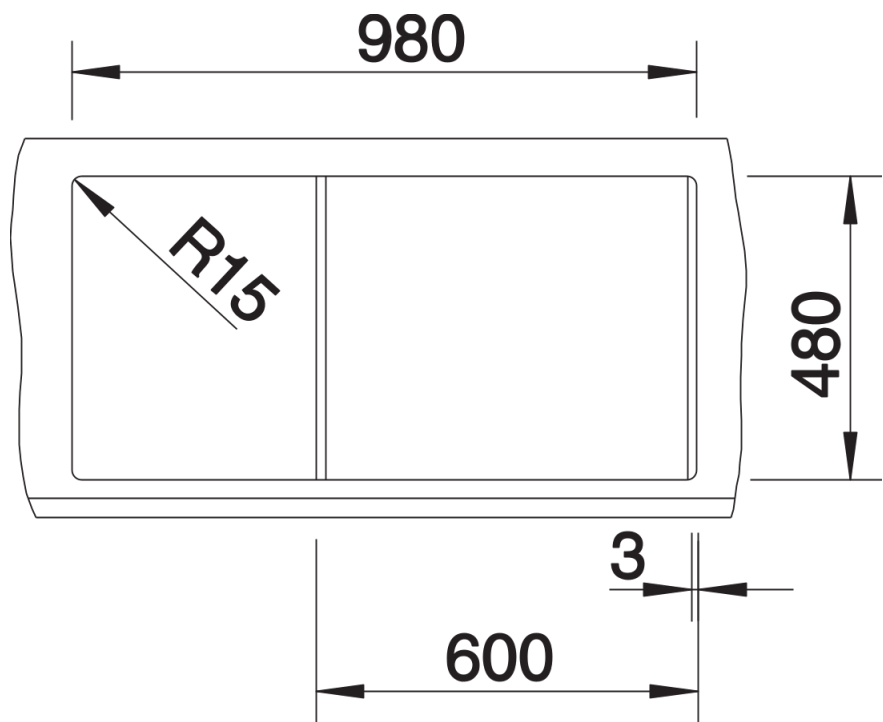

Produktdatenblatt METRA 6 S

Art. Nr. 517354

Vorteil

- Junge, geradlinige Gestaltung
- Besonders geräumiges Hauptbecken bietet viel Platz beim Spülen
- Zusatzbecken mit großer Abtropffläche sorgt für hohen Komfort beim Arbeiten
- Ästhetische, flache Randgestaltung
- Reversibel einbaubar

Lieferumfang

- Multifunktionsschale aus Edelstahl
- Ablaufgarnitur mit Raumsparrohr
- 2 x 3 ½" Korbventil mit integrierter Abлаuffernbedienung (Drehknopf) für das Hauptbecken

217796 - Multifunktionsschale aus Edelstahl

Details

Aufsicht

Ausschnitt

Frontansicht

Seitenansicht