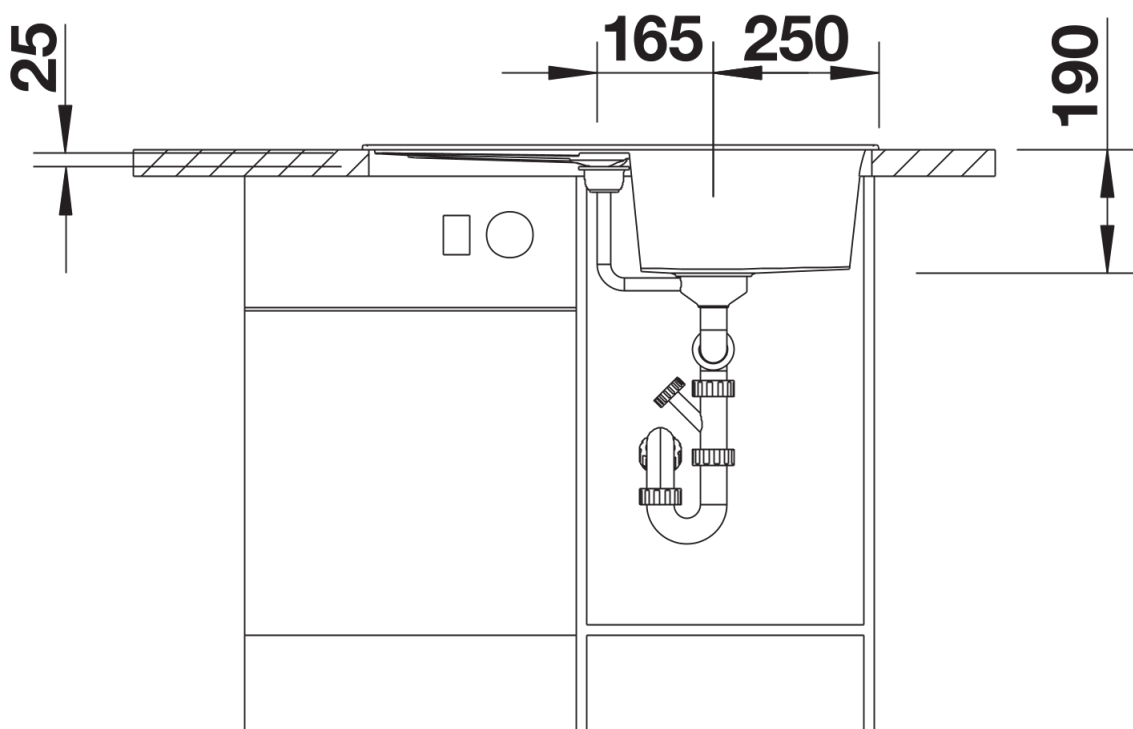

## Lieferumfang

---

- Ablaufgarnitur mit Raumsparrohr
- 3 ½" Korbventil mit integrierter Ablauffernbedienung (Drehknopf)

## Details

---

Aufsicht

Ausschnitt

Frontansicht

Seitenansicht