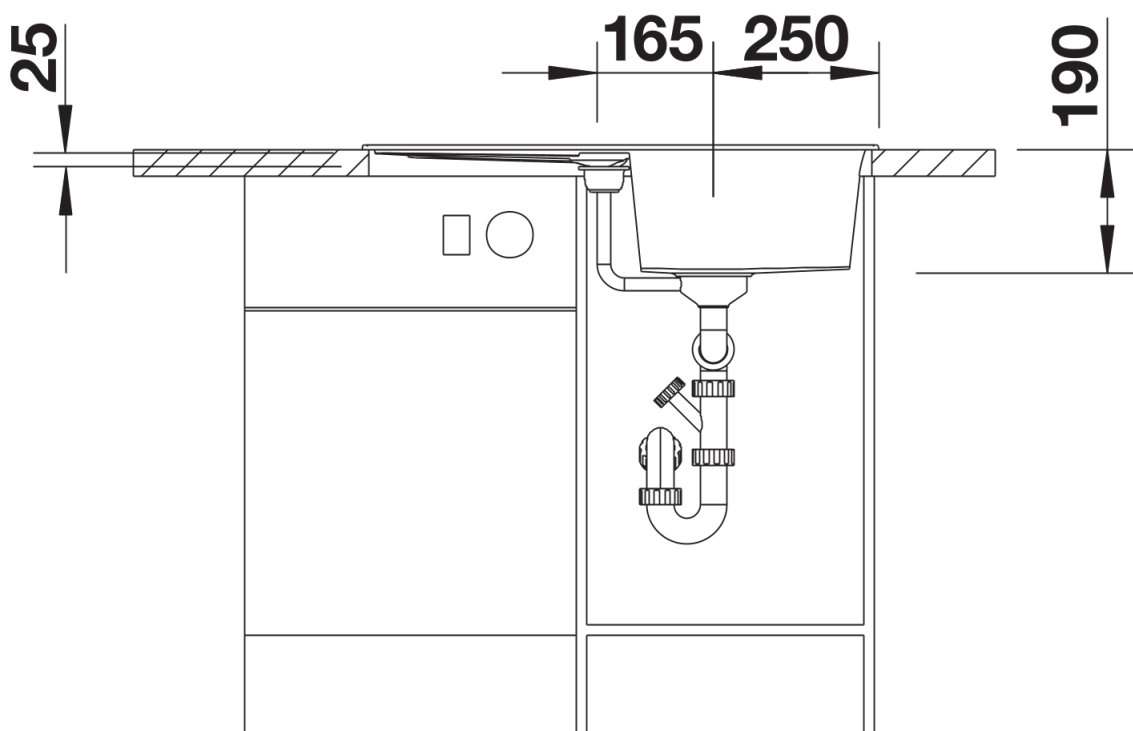

## Lieferumfang

---

- Ablaufgarnitur mit Raumsparrohr
- 3 ½" Korbventil mit integrierter Ablauffernbedienung (Drehknopf)

## Details

---

Aufsicht

Ausschnitt

Frontansicht

Seitenansicht