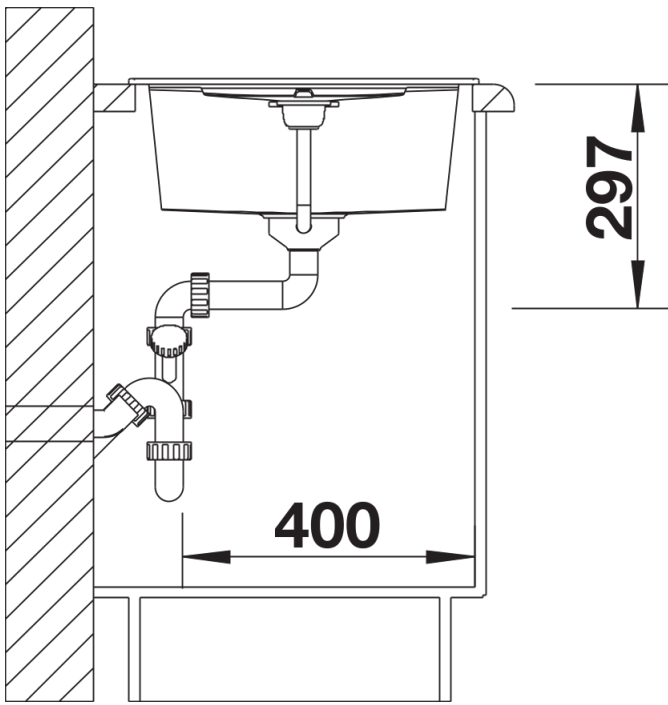

## Lieferumfang

---

- Ablaufgarnitur mit Raumsparrohr
- 3 ½" Korbventil mit integrierter Ablauffernbedienung (Drehknopf)

## Details

---

Aufsicht

Ausschnitt

Frontansicht

Seitenansicht