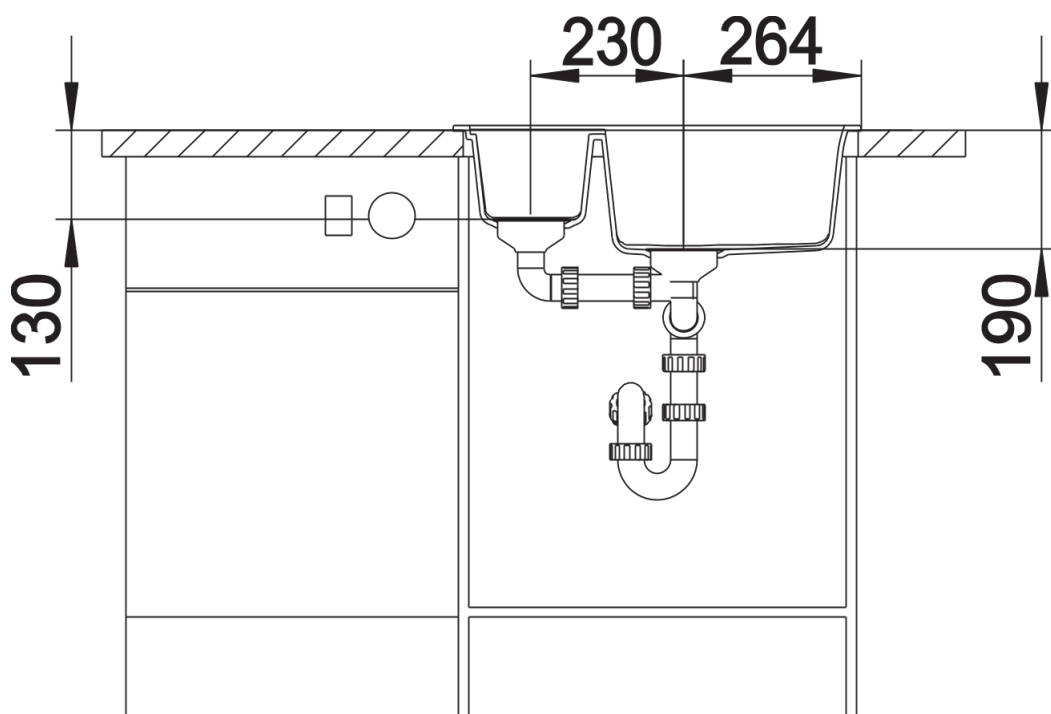

Lieferumfang

- Ablaufgarnitur mit Raumsparrohr
- 2 x 3 1/2" Korbventil mit integrierter Ablauffernbedienung (Drehknopf) für das Hauptbecken

Details

Aufsicht

Ausschnitt

Frontansicht

Seitenansicht