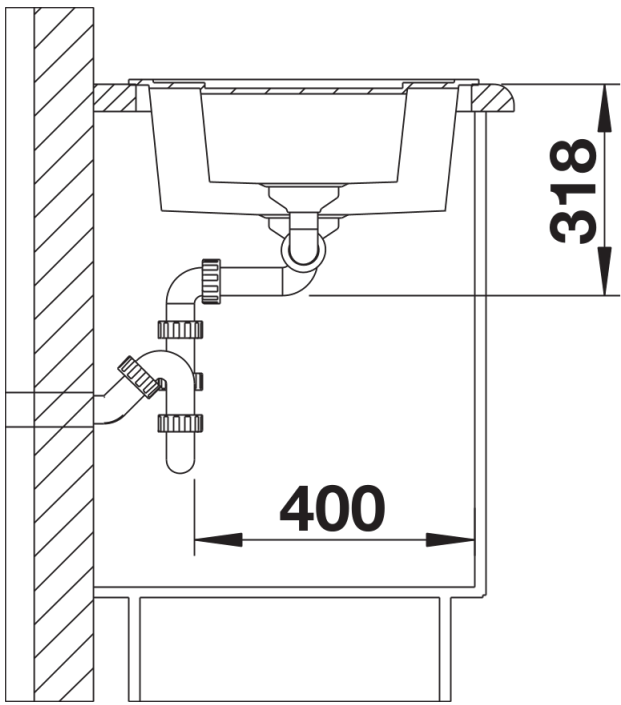

Lieferumfang

- Ablaufgarnitur mit Raumsparrohr
- 2 x 3 1/2" Korbventil mit integrierter Ablauffernbedienung (Drehknopf) für das Hauptbecken

Details

Aufsicht

Ausschnitt

Frontansicht

Seitenansicht