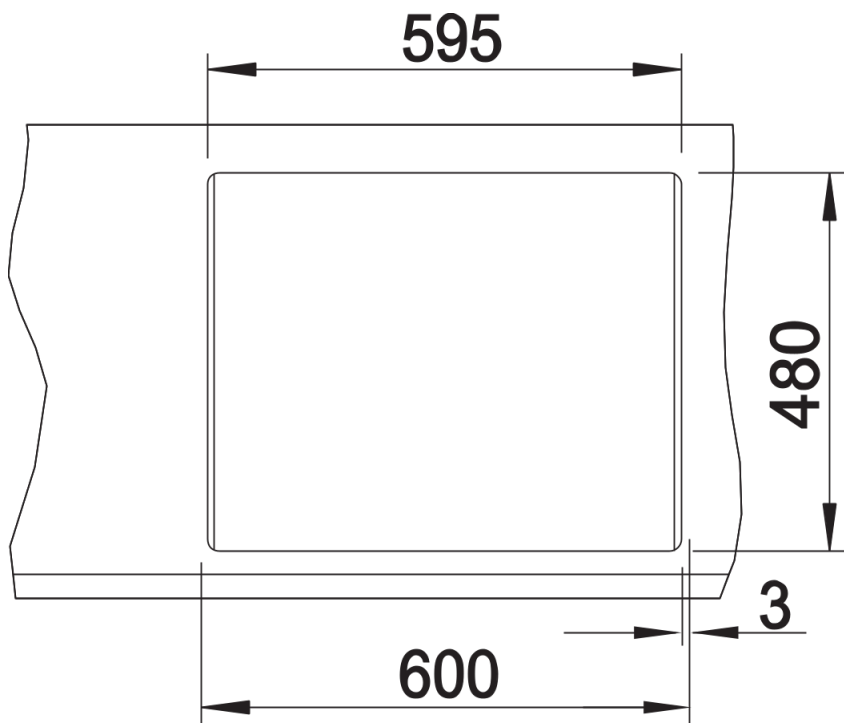

Lieferumfang

- Ablaufgarnitur mit Raumsparrohr
- 2 x 3 1/2" Korbventil mit integrierter Ablauffernbedienung (Drehknopf) für das Hauptbecken

Details

Aufsicht

Ausschnitt

Frontansicht

Seitenansicht