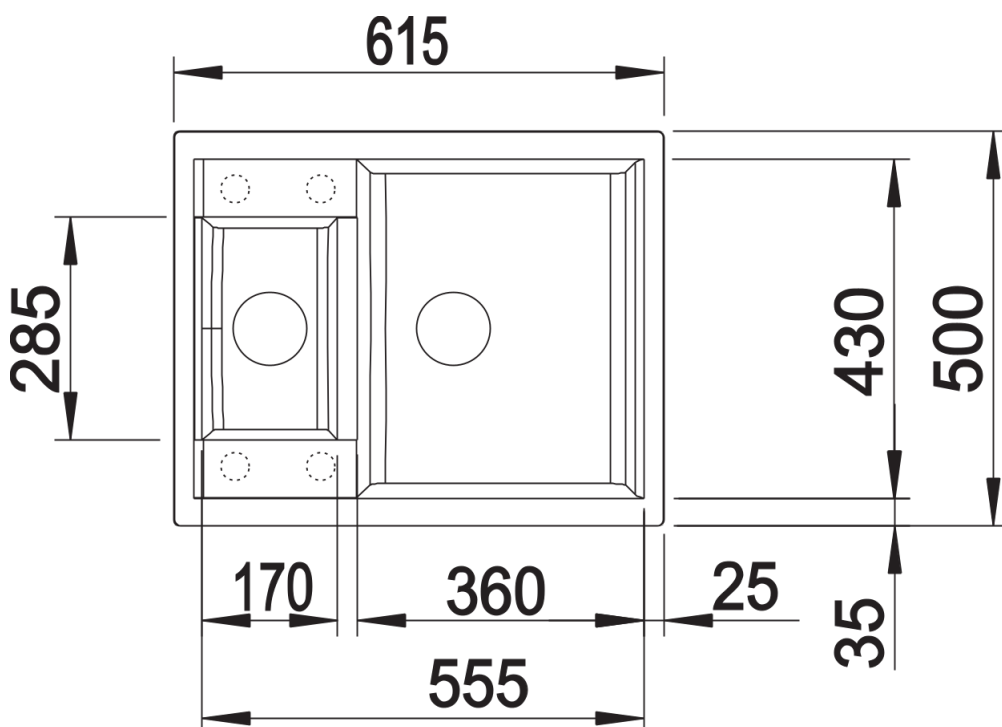

Lieferumfang

- Ablaufgarnitur mit Raumsparrohr
- 2 x 3 1/2" Korbventil mit integrierter Ablauffernbedienung (Drehknopf) für das Hauptbecken

Details

Aufsicht

Ausschnitt

Frontansicht

Seitenansicht