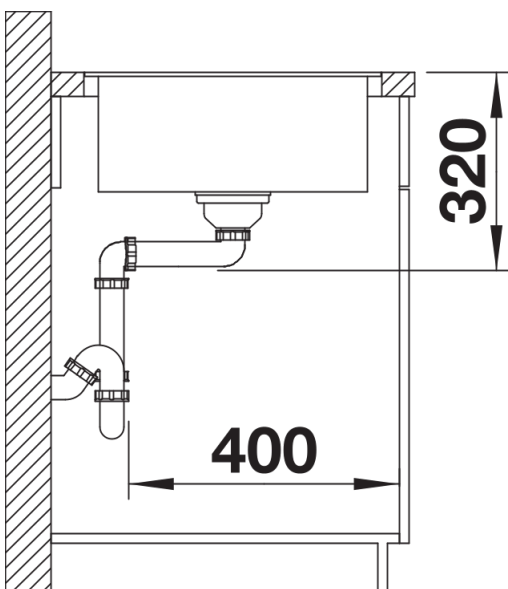

Produktdatenblatt METRA XL 6 S-F

Art. Nr. 516522

Vorteil

- Junge, geradlinige Gestaltung
- Besonders geräumiges Becken bietet viel Platz beim Spülen
- Großzügige Abtropffläche sorgt für hohen Komfort
- Reversibel einbaubar

- Ablaufgarnitur mit Raumsparrohr
- 3 ½" Korbventil mit integrierter Abлаuffernbedienung (Drehknopf)

Details

Aufsicht

Ausschnitt

Frontansicht

Seitenansicht