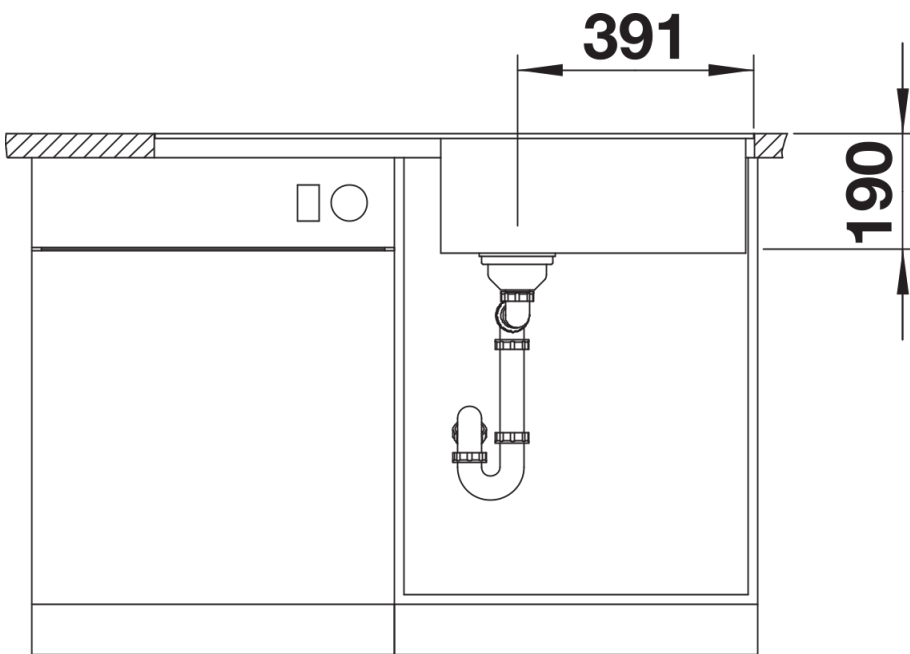

Produktdatenblatt METRA XL 6 S-F

Art. Nr. 516522

Vorteil

- Junge, geradlinige Gestaltung
- Besonders geräumiges Becken bietet viel Platz beim Spülen
- Großzügige Abtropffläche sorgt für hohen Komfort
- Reversibel einbaubar

- Ablaufgarnitur mit Raumsparrohr
- 3 ½" Korbventil mit integrierter Abлаuffernbedienung (Drehknopf)

Details

Aufsicht

Ausschnitt

Frontansicht

Seitenansicht