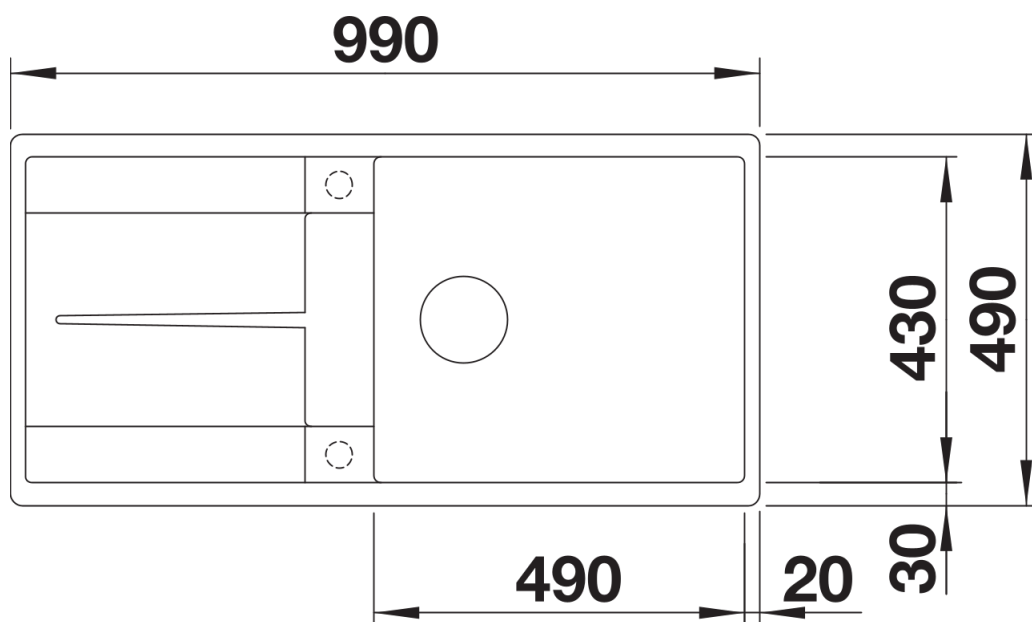

Produktdatenblatt METRA XL 6 S-F

Art. Nr. 516522

Vorteil

- Junge, geradlinige Gestaltung
- Besonders geräumiges Becken bietet viel Platz beim Spülen
- Großzügige Abtropffläche sorgt für hohen Komfort
- Reversibel einbaubar

Farben

Verfügbare Farben

schwarz
anthrazit
felsgrau
vulkangrau
weiß
softweiß
cafe

SILGRANIT weiß

Planungshinweise

- Ausschnitt-Daten für alle Einbauverfahren finden Sie in unserem Internet-Download

Lieferumfang

- Ablaufgarnitur mit Raumsparrohr
- 3 ½" Korbventil mit integrierter Abлаuffernbedienung (Drehknopf)

Details

Aufsicht

Ausschnitt

Frontansicht

Seitenansicht