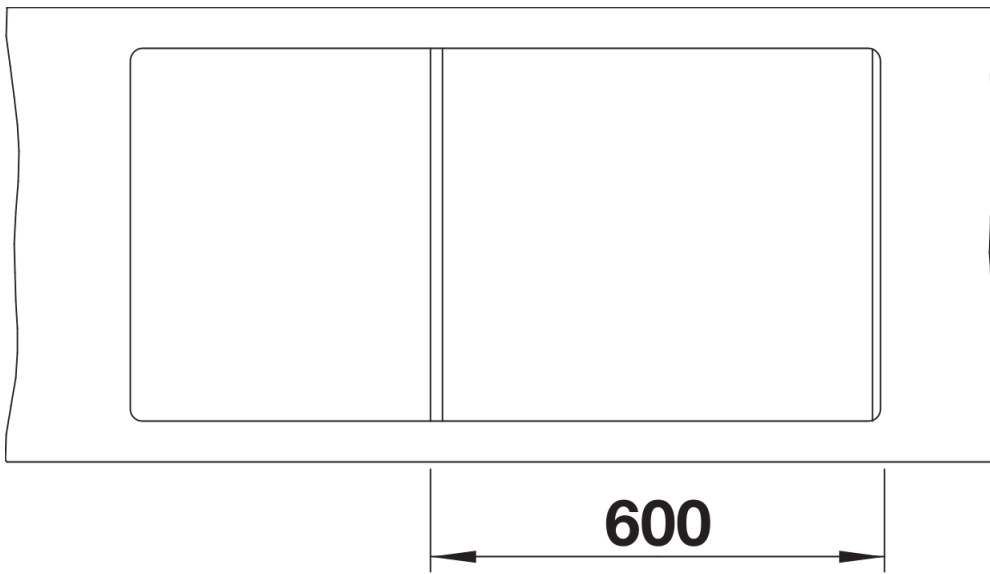

Produktdatenblatt METRA XL 6 S-F

Art. Nr. 516522

Vorteil

- Junge, geradlinige Gestaltung
- Besonders geräumiges Becken bietet viel Platz beim Spülen
- Großzügige Abtropffläche sorgt für hohen Komfort
- Reversibel einbaubar

Farben

Verfügbare Farben

schwarz
anthrazit
felsgrau
vulkangrau
weiß
softweiß
cafe

SILGRANIT weiß

Planungshinweise

- Ausschnitt-Daten für alle Einbauverfahren finden Sie in unserem Internet-Download

Lieferumfang

- Ablaufgarnitur mit Raumsparrohr
- 3 ½" Korbventil mit integrierter Abлаuffernbedienung (Drehknopf)

Details

Aufsicht

Ausschnitt

Frontansicht

Seitenansicht