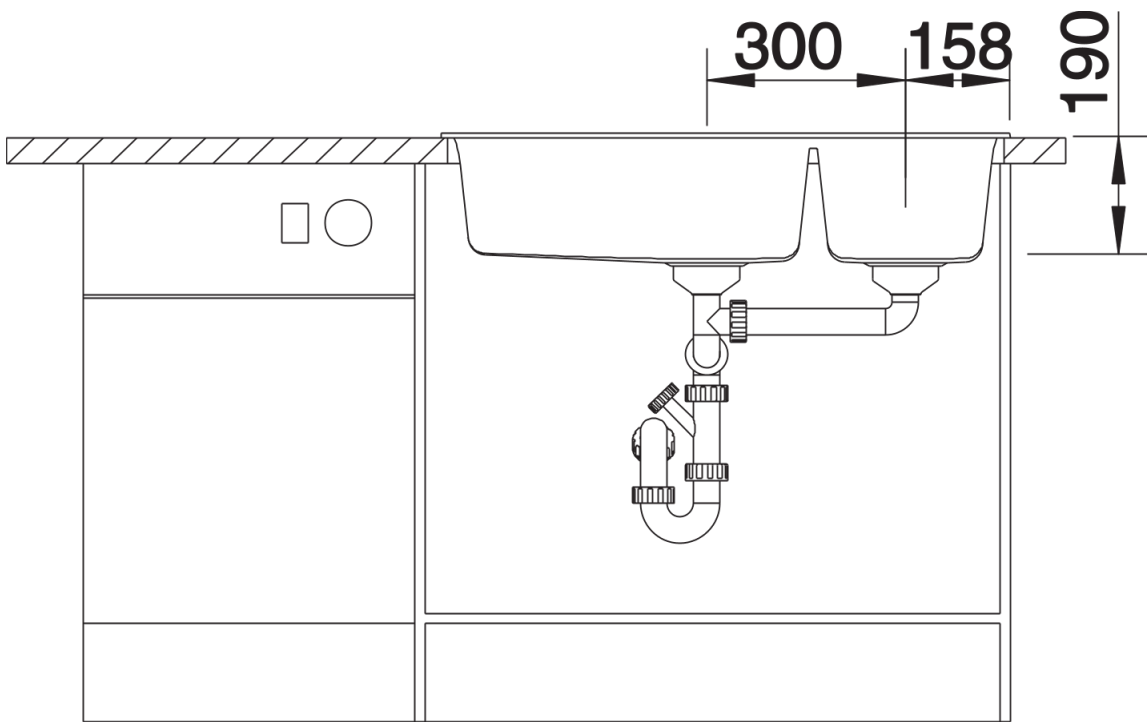

Lieferumfang

- Ablaufgarnitur mit Raumsparrohr
- 2 x 3 ½" Korbventil,

Details

Aufsicht

Ausschnitt

Frontansicht

Seitenansicht