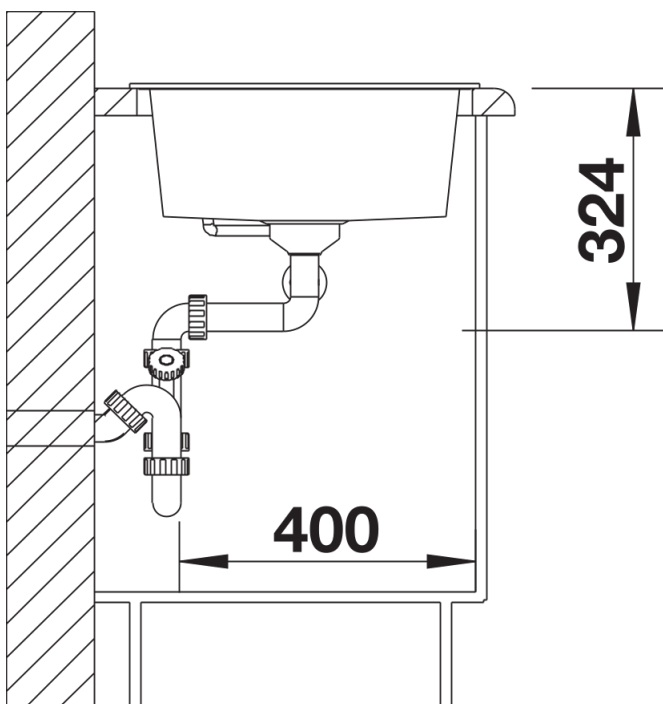

Lieferumfang

- Ablaufgarnitur mit Raumsparrohr
- 2 x 3 ½" Korbventil,

Details

Aufsicht

Ausschnitt

Frontansicht

Seitenansicht