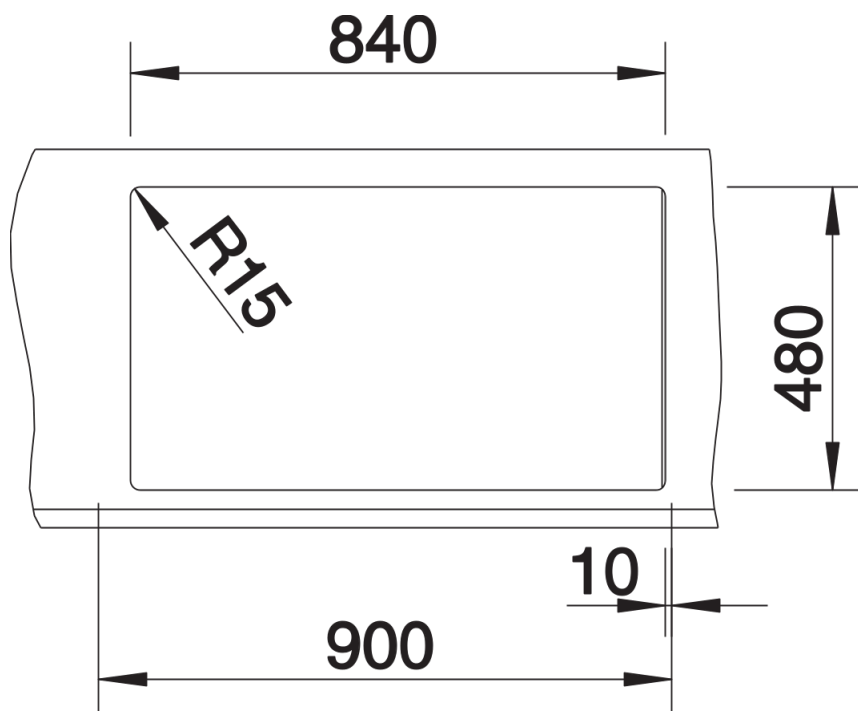

Produktdatenblatt METRA 9

Art. Nr. 513269

Vorteil

- Junge, geradlinige Gestaltung
- Großes Beckenvolumen bietet viel Platz für den Abwasch
- Große Armaturenbank für die Montage von Armatur und Spülmittelspender
- Ästhetische, flache Randgestaltung

Lieferumfang

- Ablaufgarnitur mit Raumsparrohr
- 2 x 3 ½" Korbventil,

Details

Aufsicht

Ausschnitt

Frontansicht

Seitenansicht