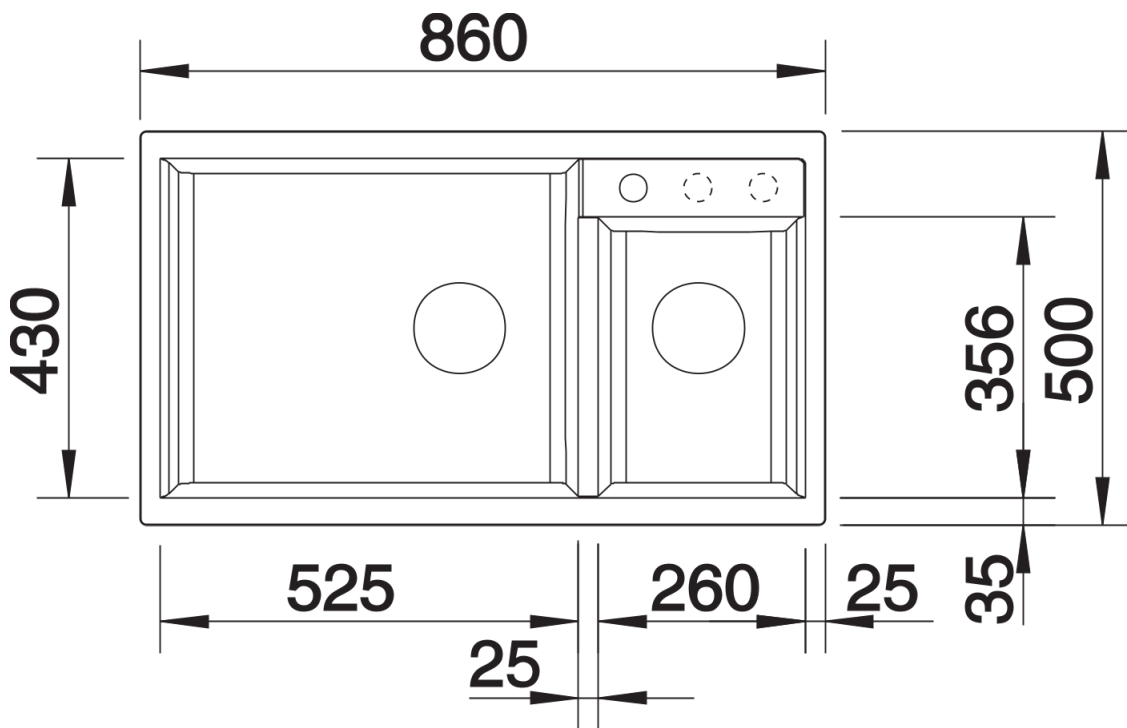

Produktdatenblatt METRA 9

Art. Nr. 513269

Vorteil

- Junge, geradlinige Gestaltung
- Großes Beckenvolumen bietet viel Platz für den Abwasch
- Große Armaturenbank für die Montage von Armatur und Spülmittelspender
- Ästhetische, flache Randgestaltung

Lieferumfang

- Ablaufgarnitur mit Raumsparrohr
- 2 x 3 ½" Korbventil,

Details

Aufsicht

Ausschnitt

Frontansicht

Seitenansicht