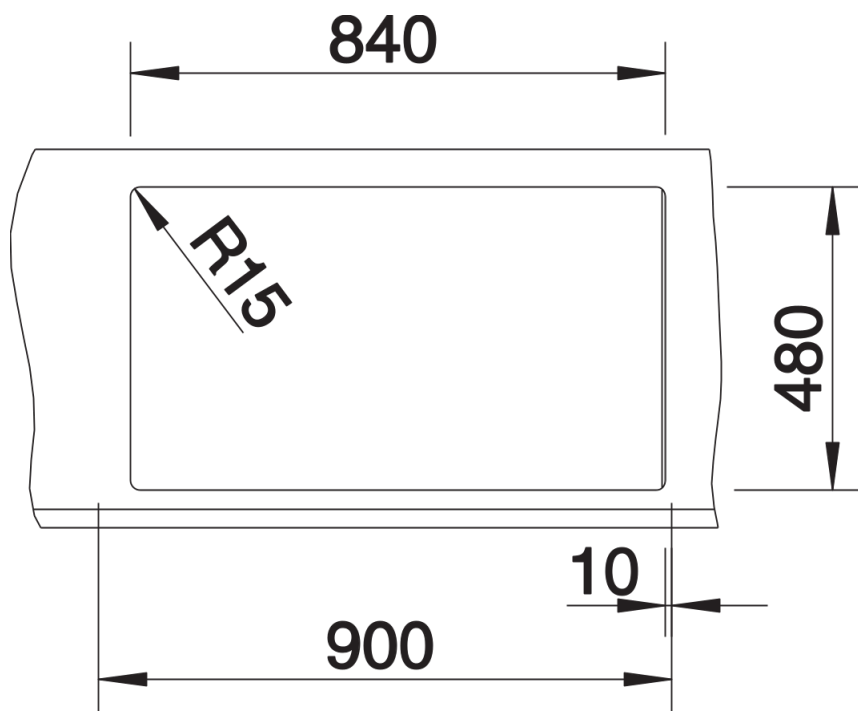

Produktdatenblatt METRA 9

Art. Nr. 517364

Vorteil

- Junge, geradlinige Gestaltung
- Großes Beckenvolumen bietet viel Platz für den Abwasch
- Große Armaturenbank für die Montage von Armatur und Spülmittelspender
- Ästhetische, flache Randgestaltung

Lieferumfang

- Ablaufgarnitur mit Raumsparrohr
- 2 x 3 ½" Korbventil

Details

Aufsicht

Ausschnitt

Frontansicht

Seitenansicht