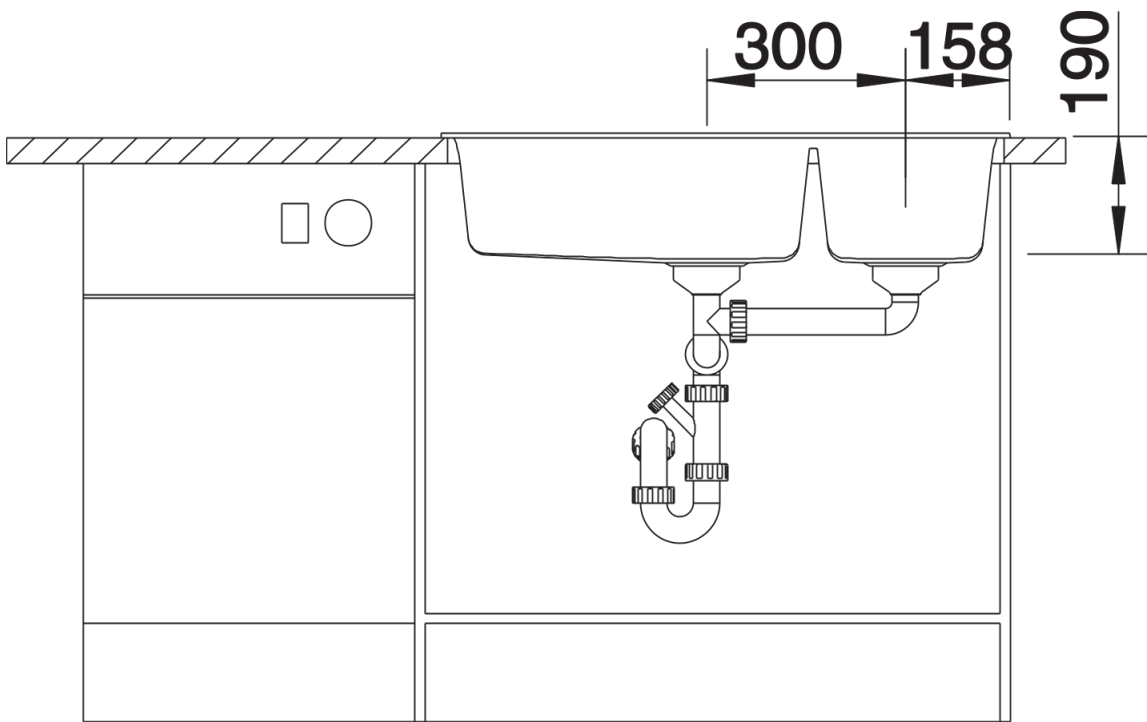

Lieferumfang

- Ablaufgarnitur mit Raumsparrohr
- 2 x 3 ½" Korbventil

Details

Aufsicht

Ausschnitt

Frontansicht

Seitenansicht