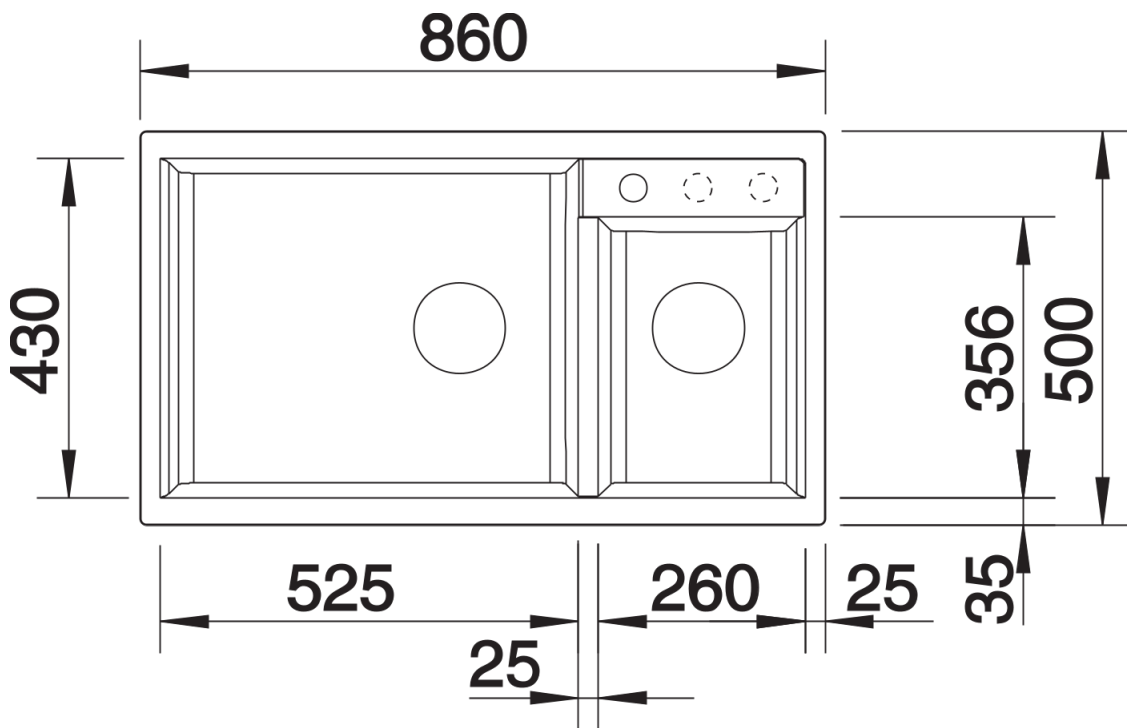

Produktdatenblatt METRA 9

Art. Nr. 517364

Vorteil

- Junge, geradlinige Gestaltung
- Großes Beckenvolumen bietet viel Platz für den Abwasch
- Große Armaturenbank für die Montage von Armatur und Spülmittelspender
- Ästhetische, flache Randgestaltung

Lieferumfang

- Ablaufgarnitur mit Raumsparrohr
- 2 x 3 ½" Korbventil

Details

Aufsicht

Ausschnitt

Frontansicht

Seitenansicht