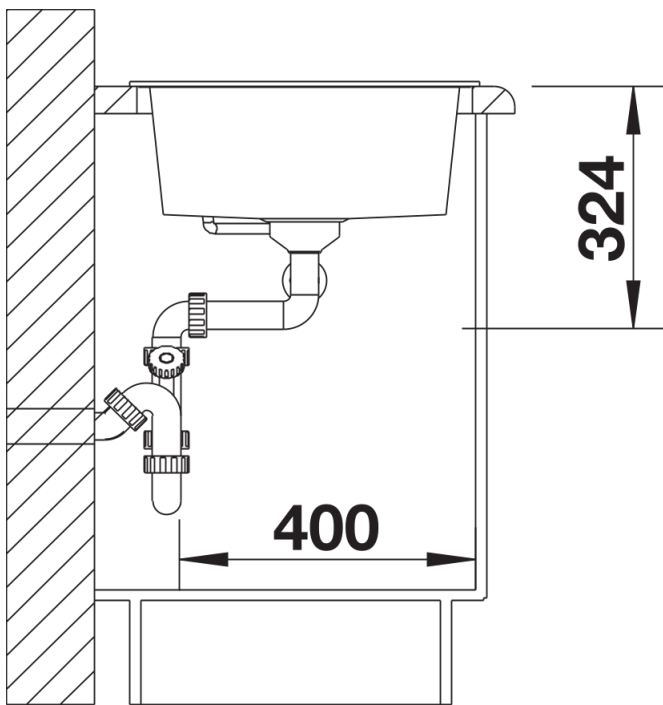

Produktdatenblatt METRA 9

Art. Nr. 517364

Vorteil

- Junge, geradlinige Gestaltung
- Großes Beckenvolumen bietet viel Platz für den Abwasch
- Große Armaturenbank für die Montage von Armatur und Spülmittelspender
- Ästhetische, flache Randgestaltung

Lieferumfang

- Ablaufgarnitur mit Raumsparrohr
- 2 x 3 ½" Korbventil

Details

Aufsicht

Ausschnitt

Frontansicht

Seitenansicht