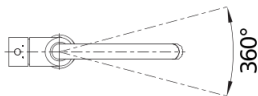

Produktdatenblatt MIDA

Art. Nr. 517742

Vorteil

- Sanft geschwungener Auslauf auf schlankem Körper
- Für leichtes Befüllen von hohen Töpfen und Vasen
- Erweiterter Aktionsradius durch 360° schwenkbaren Auslauf

Farben

Verfügbare Farben

chrom

galvanisch chrom

Lieferumfang

- Auslauf schwenkbar 360°
- Hahnlochbohrung mit \varnothing 35 mm erforderlich
- BLANCO-Kartusche mit keramischen Dichtscheiben
- Flexible Anschlusschläuche mit 350 mm Länge und $\frac{3}{8}$ " Mutter für besonders leichte und sichere Montage
- LGA zertifiziert
- DVGW zertifiziert

Details

Schwenkbereich

Seitenansicht Hebel 2D

Seitenansicht