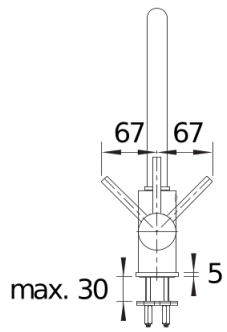

Produktdatenblatt MIDA

Art. Nr. 517742

Vorteil

- Sanft geschwungener Auslauf auf schlankem Körper
- Für leichtes Befüllen von hohen Töpfen und Vasen
- Erweiterter Aktionsradius durch 360° schwenkbaren Auslauf

Farben

Verfügbare Farben

chrom

galvanisch chrom

Lieferumfang

- Auslauf schwenkbar 360°
- Hahnlochbohrung mit \varnothing 35 mm erforderlich
- BLANCO-Kartusche mit keramischen Dichtscheiben
- Flexible Anschlusschläuche mit 350 mm Länge und $\frac{3}{8}$ " Mutter für besonders leichte und sichere Montage
- LGA zertifiziert
- DVGW zertifiziert

Details

Schwenkbereich

Seitenansicht Hebel 2D

Seitenansicht