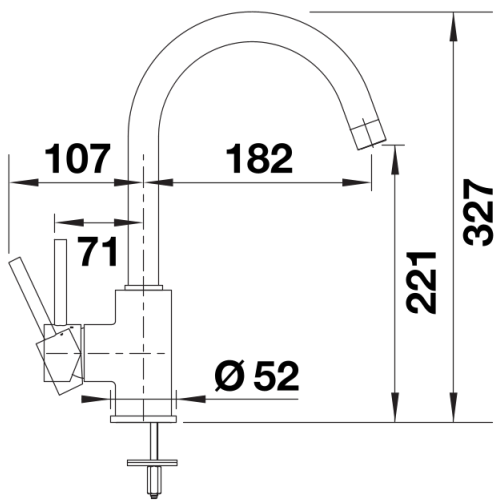

Produktdatenblatt MIDA

Art. Nr. 517742

Vorteil

- Sanft geschwungener Auslauf auf schlankem Körper
- Für leichtes Befüllen von hohen Töpfen und Vasen
- Erweiterter Aktionsradius durch 360° schwenkbaren Auslauf

Farben

Verfügbare Farben

chrom

galvanisch chrom

Lieferumfang

- Auslauf schwenkbar 360°
- Hahnlochbohrung mit \varnothing 35 mm erforderlich
- BLANCO-Kartusche mit keramischen Dichtscheiben
- Flexible Anschlusschläuche mit 350 mm Länge und $\frac{3}{8}$ " Mutter für besonders leichte und sichere Montage
- LGA zertifiziert
- DVGW zertifiziert

Details

Schwenkbereich

Seitenansicht Hebel 2D

Seitenansicht