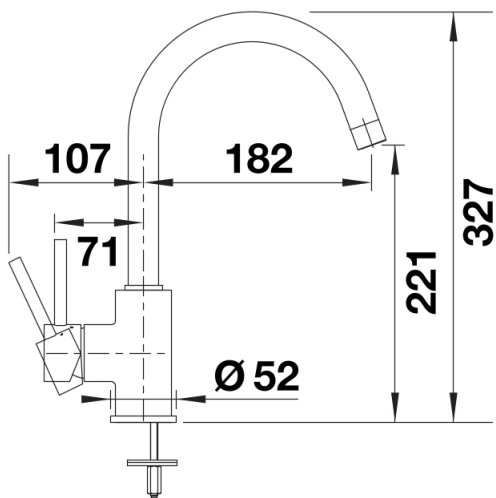

## Lieferumfang

---

- 360° schwenkbarer Auslauf für größere Reichweite
- Ø 35 mm Armaturenbohrung erforderlich
- Mit Keramikscheiben-Kartusche
- Patentierter Strahlregler für deutlich reduzierte Verkalkung
- Flexible Anschlussrohre, 500 mm lang und  $\frac{3}{8}$ "-Mutter
- Stabilisierungsplatte zur Erhöhung der Standfestigkeit der Armatur beim Einbau in Edelstahlspülen

## Schwenkbereich

Seitenansicht Hebel 2D

Seitenansicht