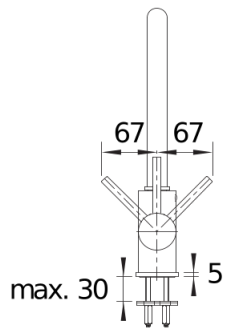

## Lieferumfang

---

- 360° schwenkbarer Auslauf für größere Reichweite
- Ø 35 mm Armaturenbohrung erforderlich
- Mit Keramikscheiben-Kartusche
- Patentierter Strahlregler für deutlich reduzierte Verkalkung
- Flexible Anschlussrohre, 500 mm lang und  $\frac{3}{8}$ "-Mutter
- Stabilisierungsplatte zur Erhöhung der Standfestigkeit der Armatur beim Einbau in Edelstahlspülen

## Schwenkbereich

Seitenansicht Hebel 2D

Seitenansicht