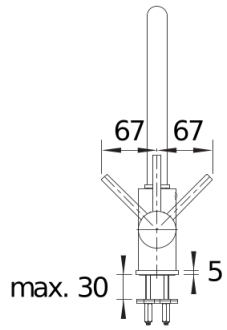

## Lieferumfang

---

- 360° schwenkbarer Auslauf für größere Reichweite
- Ø 35 mm Armaturenbohrung erforderlich
- Mit Keramikscheiben-Kartusche
- Patentierter Strahlregler für deutlich reduzierte Verkalkung
- Flexible Anschlussrohre, 500 mm lang und  $\frac{3}{8}$ "-Mutter
- Stabilisierungsplatte zur Erhöhung der Standfestigkeit der Armatur beim Einbau in Edelstahlspülen

## Schwenkbereich

Seitenansicht Hebel 2D

Seitenansicht