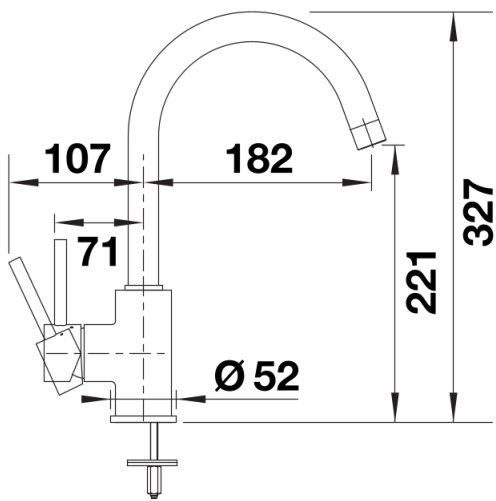

## Lieferumfang

---

- 360° schwenkbarer Auslauf für größere Reichweite
- Ø 35 mm Armaturenbohrung erforderlich
- Mit Keramikscheiben-Kartusche
- Patentierter Strahlregler für deutlich reduzierte Verkalkung
- Flexible Anschlussrohre, 500 mm lang und  $\frac{3}{8}$ "-Mutter
- Stabilisierungsplatte zur Erhöhung der Standfestigkeit der Armatur beim Einbau in Edelstahlspülen

## Schwenkbereich

Seitenansicht Hebel 2D

Seitenansicht