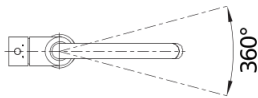

Lieferumfang

- 360° schwenkbarer Auslauf für größere Reichweite
- Ø 35 mm Armaturenbohrung erforderlich
- Mit Keramikscheiben-Kartusche
- Patentierter Strahlregler für deutlich reduzierte Verkalkung
- Flexible Anschlussrohre, 500 mm lang und $\frac{3}{8}$ "-Mutter
- Stabilisierungsplatte zur Erhöhung der Standfestigkeit der Armatur beim Einbau in Edelstahlspülen

Details

Schwenkbereich