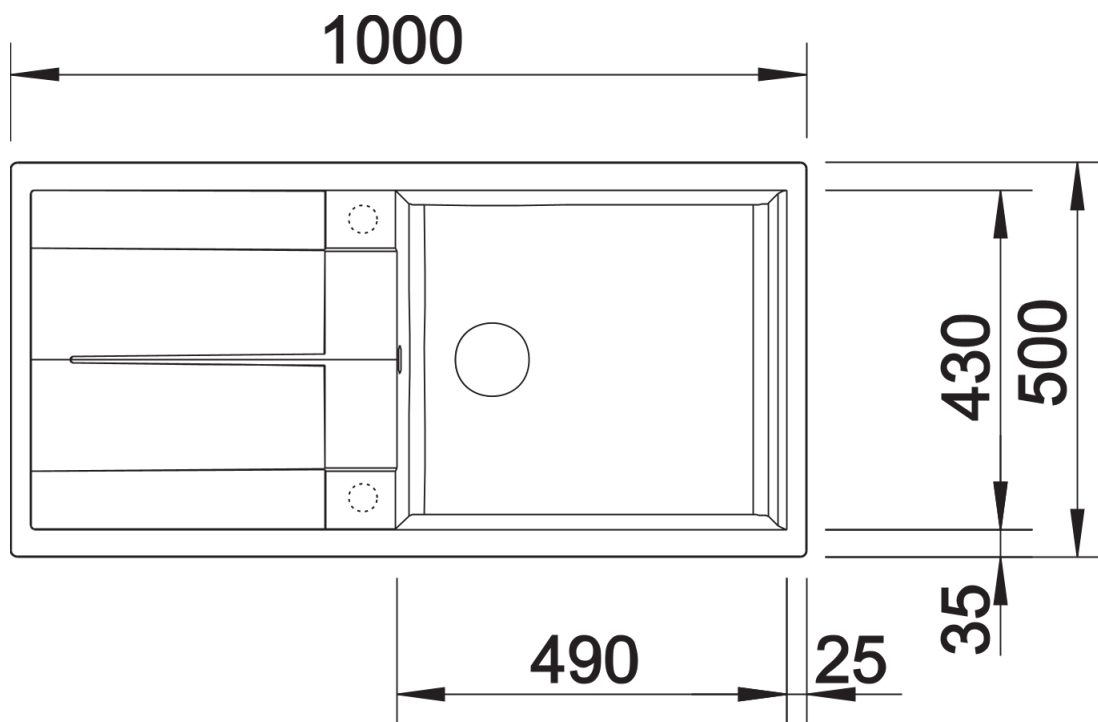

Produktdatenblatt METRA XL 6 S

Art. Nr. 515280

Vorteil

- Junge, geradlinige Gestaltung
- Besonders geräumiges Becken bietet viel Platz beim Spülen
- Großzügige Abtropffläche sorgt für hohen Komfort
- Ästhetische, flache Randgestaltung
- Reversibel einbaubar

Details

Aufsicht

Ausschnitt

Frontansicht

Seitenansicht