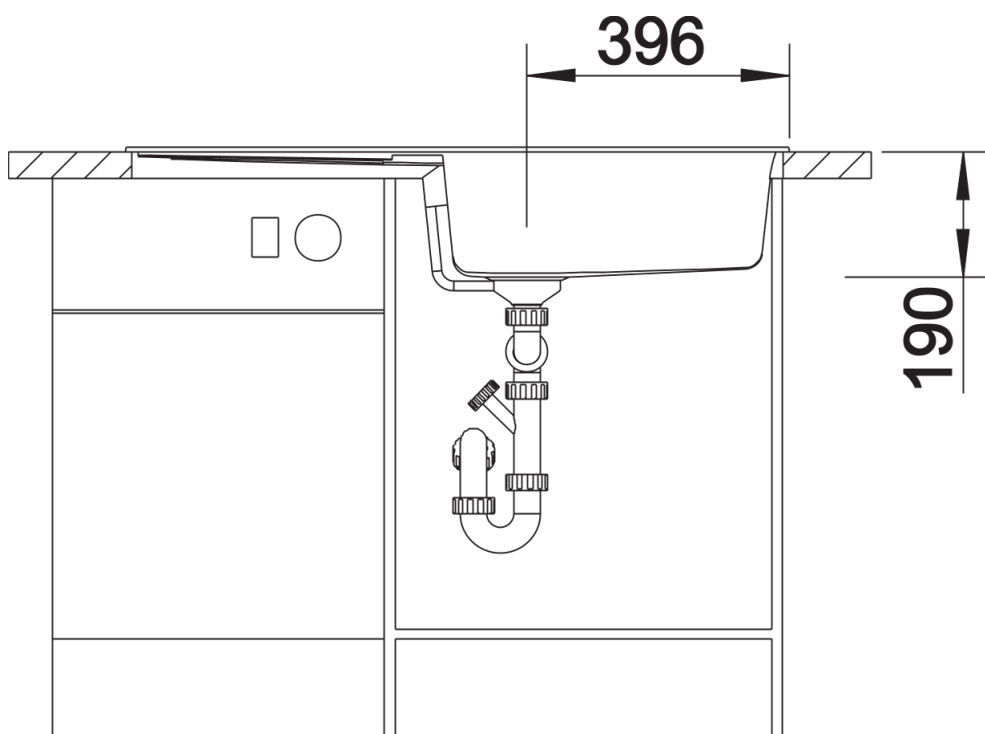

Produktdatenblatt METRA XL 6 S

Art. Nr. 515280

Vorteil

- Junge, geradlinige Gestaltung
- Besonders geräumiges Becken bietet viel Platz beim Spülen
- Großzügige Abtropffläche sorgt für hohen Komfort
- Ästhetische, flache Randgestaltung
- Reversibel einbaubar

Details

Aufsicht

Ausschnitt

Frontansicht

Seitenansicht