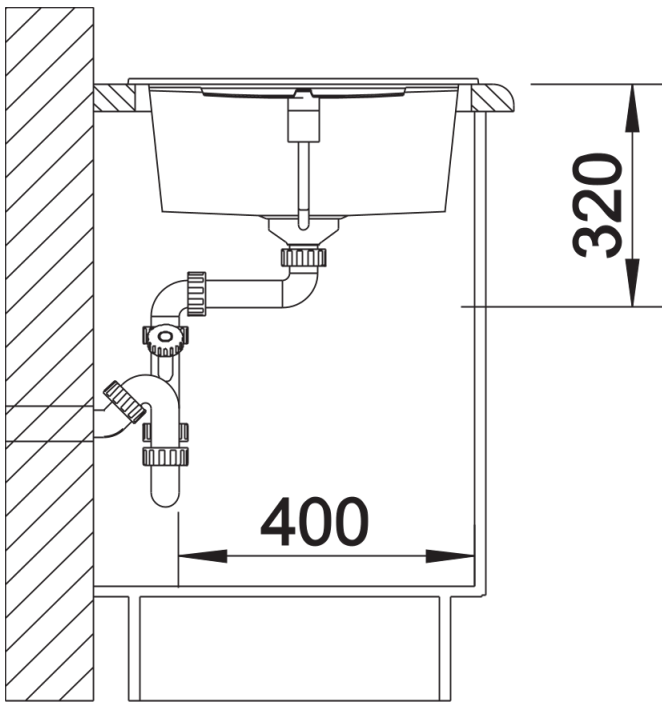

Produktdatenblatt METRA XL 6 S

Art. Nr. 515280

Vorteil

- Junge, geradlinige Gestaltung
- Besonders geräumiges Becken bietet viel Platz beim Spülen
- Großzügige Abtropffläche sorgt für hohen Komfort
- Ästhetische, flache Randgestaltung
- Reversibel einbaubar

Details

Aufsicht

Ausschnitt

Frontansicht

Seitenansicht