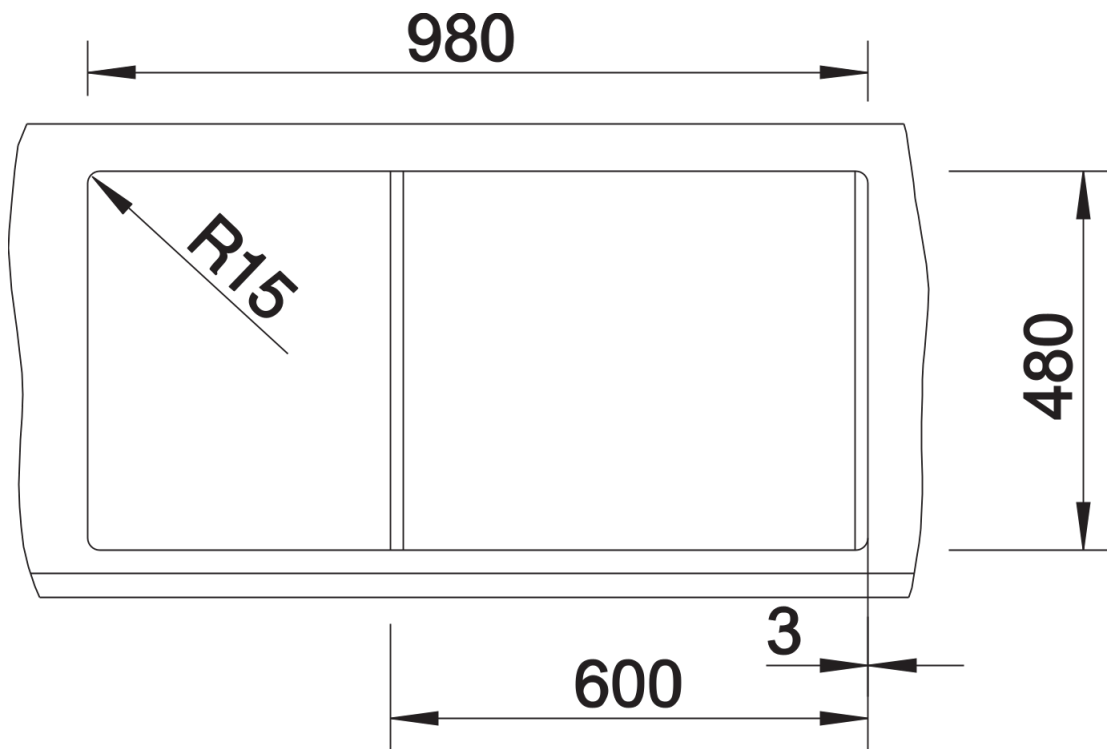

Produktdatenblatt METRA XL 6 S

Art. Nr. 515280

Vorteil

- Junge, geradlinige Gestaltung
- Besonders geräumiges Becken bietet viel Platz beim Spülen
- Großzügige Abtropffläche sorgt für hohen Komfort
- Ästhetische, flache Randgestaltung
- Reversibel einbaubar

Details

Aufsicht

Ausschnitt

Frontansicht

Seitenansicht