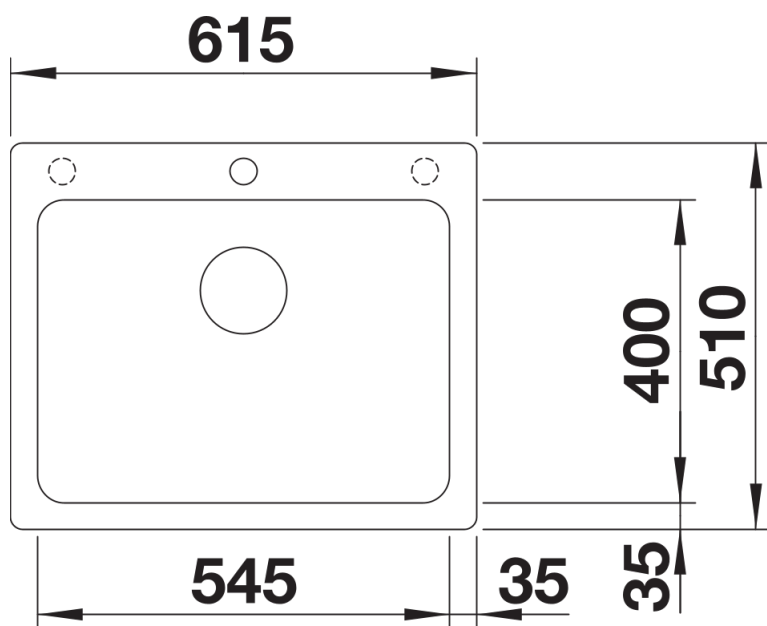

Lieferumfang

- Ablaufgarnitur mit Raumsparrohr
- 3 ½" Korbventil

Details

Aufsicht

Ausschnitt

Frontansicht

Seitenansicht