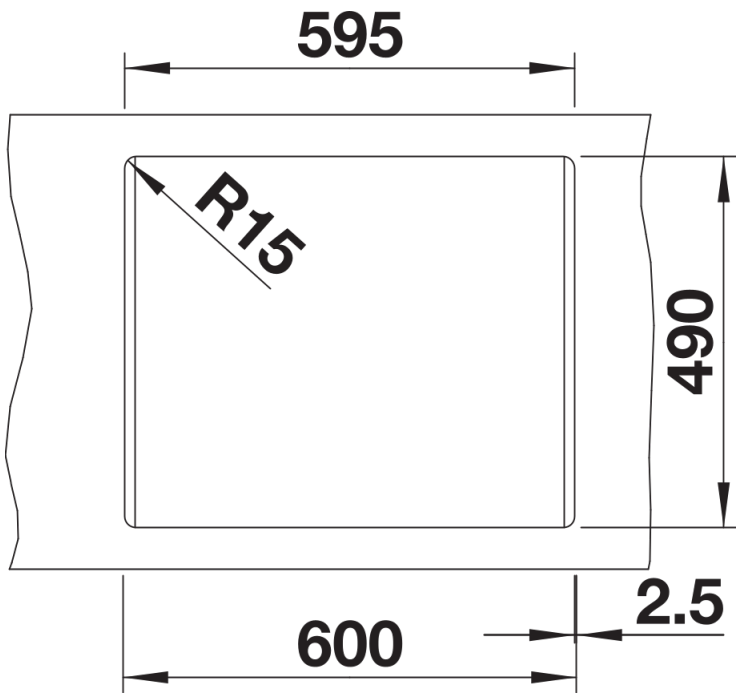

Lieferumfang

- Ablaufgarnitur mit Raumsparrohr
- 3 ½" Korbventil

Details

Aufsicht

Ausschnitt

Frontansicht

Seitenansicht