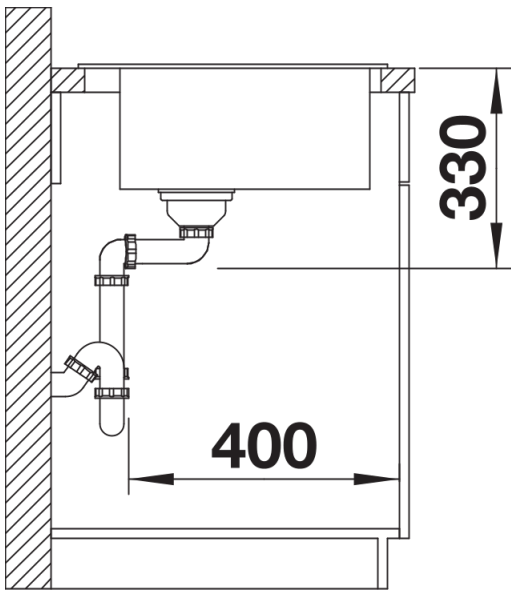

Lieferumfang

- Ablaufgarnitur mit Raumsparrohr
- 3 ½" Korbventil

Details

Aufsicht

Ausschnitt

Frontansicht

Seitenansicht