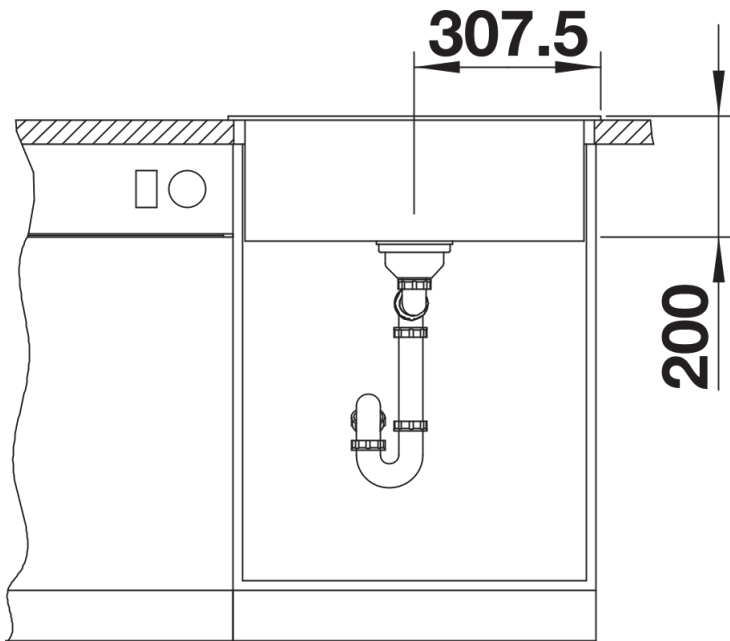

Lieferumfang

- Ablaufgarnitur mit Raumsparrohr
- 3 ½" Korbventil

Details

Aufsicht

Ausschnitt

Frontansicht

Seitenansicht