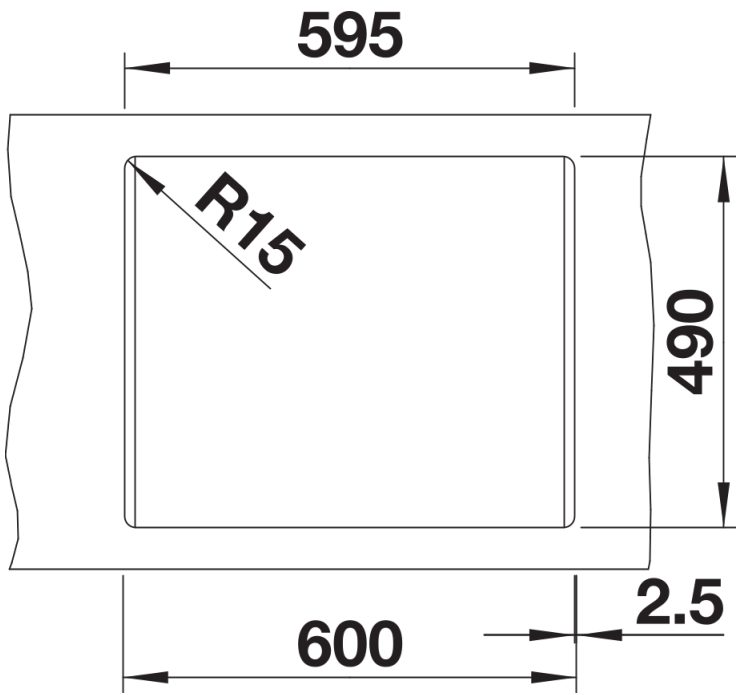

## Planungshinweise

---

- Ausschnitt-Daten für alle Einbauverfahren finden Sie in unserem Internet-Download

## Lieferumfang

---

- Ablaufgarnitur mit Raumsparrohr
- 3 ½" Korbventil

## Details

---

Aufsicht

Ausschnitt

Frontansicht

Seitenansicht