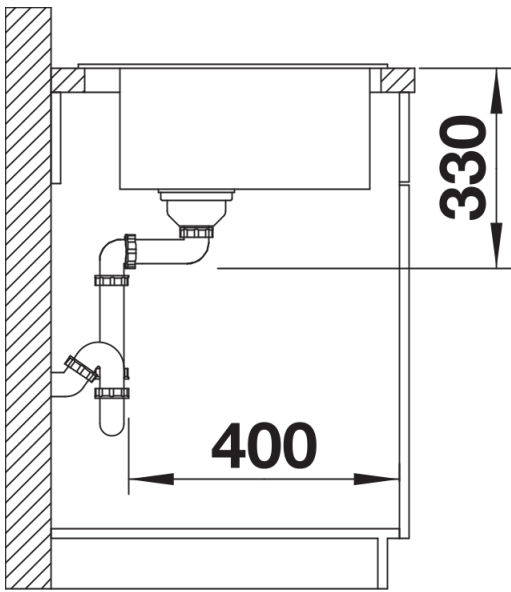

## Lieferumfang

---

- Ablaufgarnitur mit Raumsparrohr
- 3 ½" Korbventil

## Details

---

Aufsicht

Ausschnitt

Frontansicht

Seitenansicht