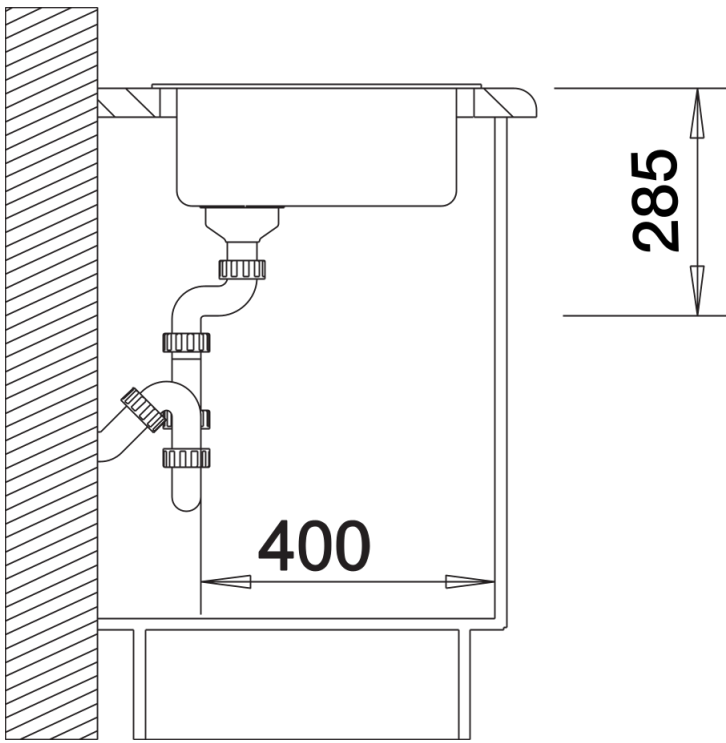

- Ablaufgarnitur mit Raumsparrohr
- 3 ½" Korbventil

Details

Aufsicht

Ausschnitt

Frontansicht

Seitenansicht