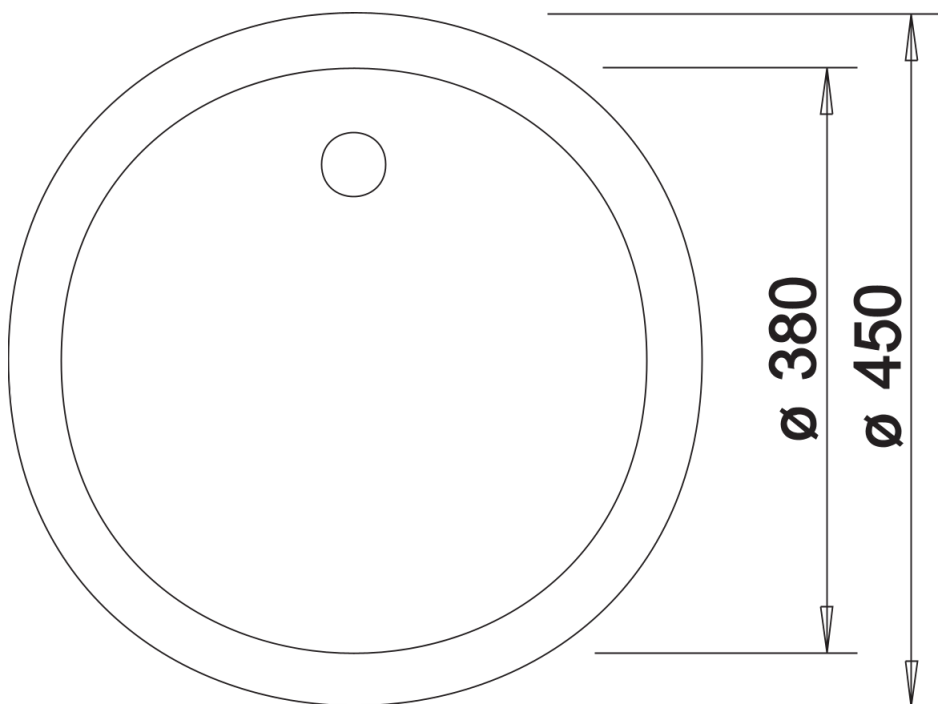

Produktdatenblatt BLANCORONDO

Art. Nr. 511621

Vorteil

- Die praktische Lösung für kleine Küchen
- Mit 3 ½" Korbventil aus Edelstahl
- Praktisches optionales Zubehör erhältlich

Farben

Verfügbare Farben

schwarz
anthrazit
vulkangrau
weiß
softweiß
cafe

- Ablaufgarnitur mit Raumsparrohr
- 3 ½" Korbventil

Details

Aufsicht

Ausschnitt

Frontansicht

Seitenansicht