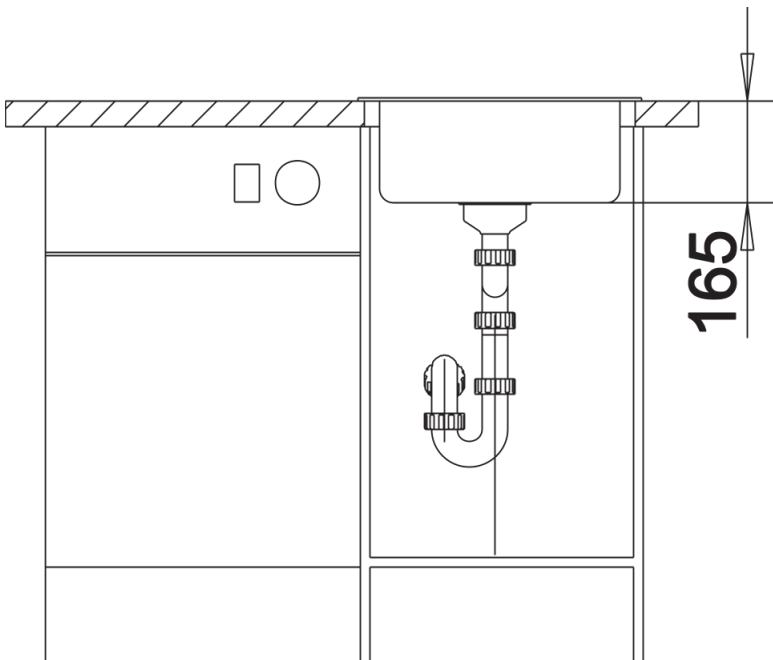

- Ablaufgarnitur mit Raumsparrohr
- 3 ½" Korbventil

Details

Aufsicht

Ausschnitt

Frontansicht

Seitenansicht