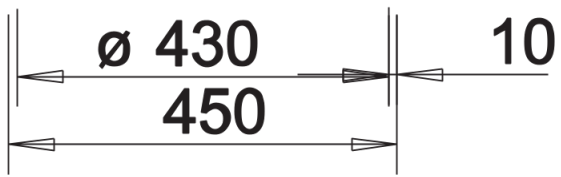

- Ablaufgarnitur mit Raumsparrohr
- 3 ½" Korbventil

Details

Aufsicht

Ausschnitt

Frontansicht

Seitenansicht