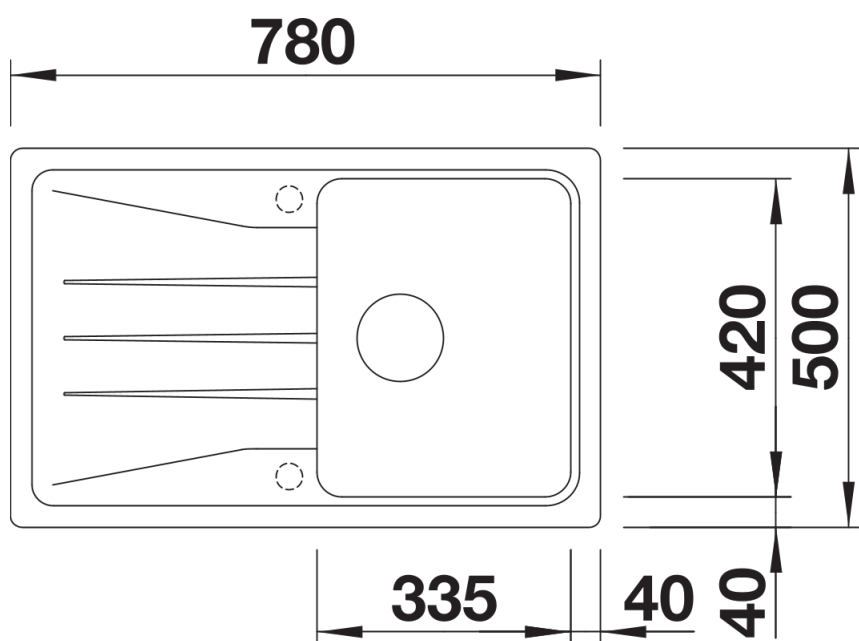

Produktdatenblatt SONA 45 S

Art. Nr. 519662

Vorteil

- Moderne, eigenständige Gestaltung
- Geräumiges Hauptbecken bietet ausreichend Platz beim Abwasch
- Großzügige, markant profilierte Armaturenbank
- Speziell für den 45 cm Unterschrank

Lieferumfang

- Ablaufgarnitur mit Raumsparrohr
- 3 ½" Korbventil,

Details

Aufsicht

Ausschnitt

Frontansicht

Seitenansicht