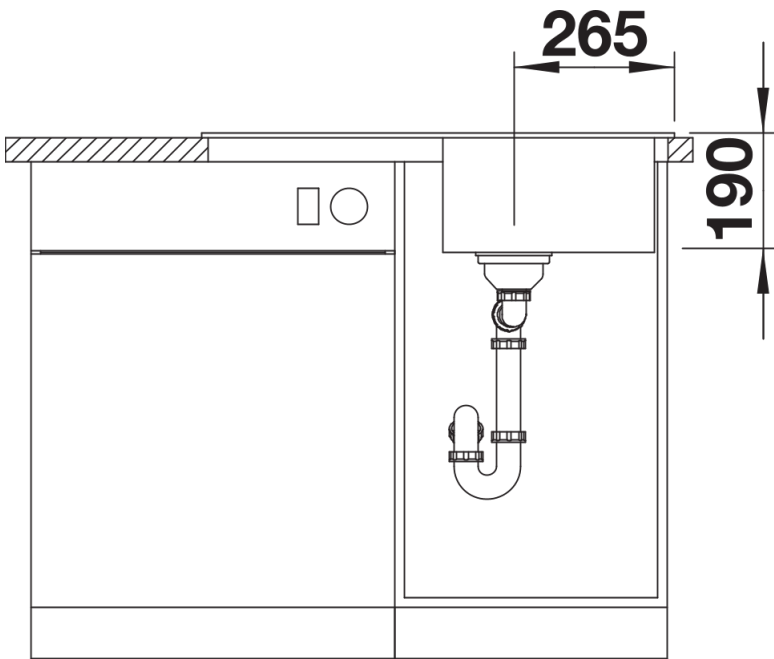

Produktdatenblatt SONA 45 S

Art. Nr. 519662

Vorteil

- Moderne, eigenständige Gestaltung
- Geräumiges Hauptbecken bietet ausreichend Platz beim Abwasch
- Großzügige, markant profilierte Armaturenbank
- Speziell für den 45 cm Unterschrank

Lieferumfang

- Ablaufgarnitur mit Raumsparrohr
- 3 ½" Korbventil,

Details

Aufsicht

Ausschnitt

Frontansicht

Seitenansicht