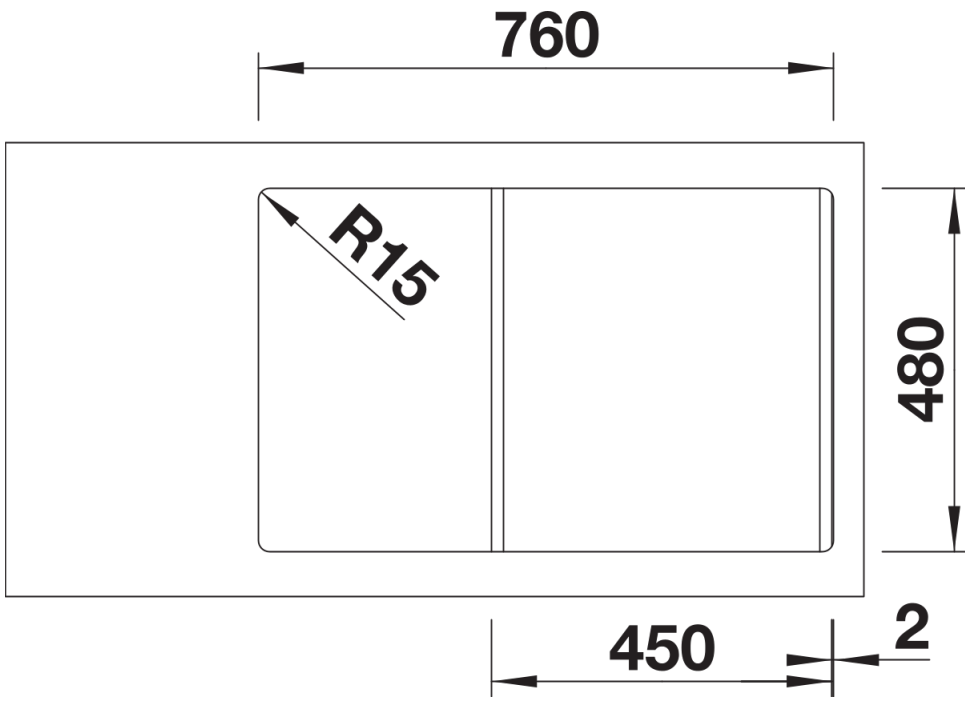

Produktdatenblatt SONA 45 S

Art. Nr. 519662

Vorteil

- Moderne, eigenständige Gestaltung
- Geräumiges Hauptbecken bietet ausreichend Platz beim Abwasch
- Großzügige, markant profilierte Armaturenbank
- Speziell für den 45 cm Unterschrank

Lieferumfang

- Ablaufgarnitur mit Raumsparrohr
- 3 ½" Korbventil,

Details

Aufsicht

Ausschnitt

Frontansicht

Seitenansicht