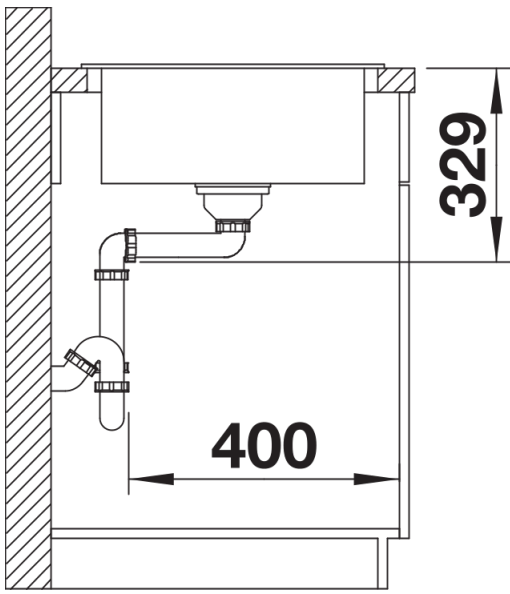

Produktdatenblatt SONA 45 S

Art. Nr. 519662

Vorteil

- Moderne, eigenständige Gestaltung
- Geräumiges Hauptbecken bietet ausreichend Platz beim Abwasch
- Großzügige, markant profilierte Armaturenbank
- Speziell für den 45 cm Unterschrank

Lieferumfang

- Ablaufgarnitur mit Raumsparrohr
- 3 ½" Korbventil,

Details

Aufsicht

Ausschnitt

Frontansicht

Seitenansicht