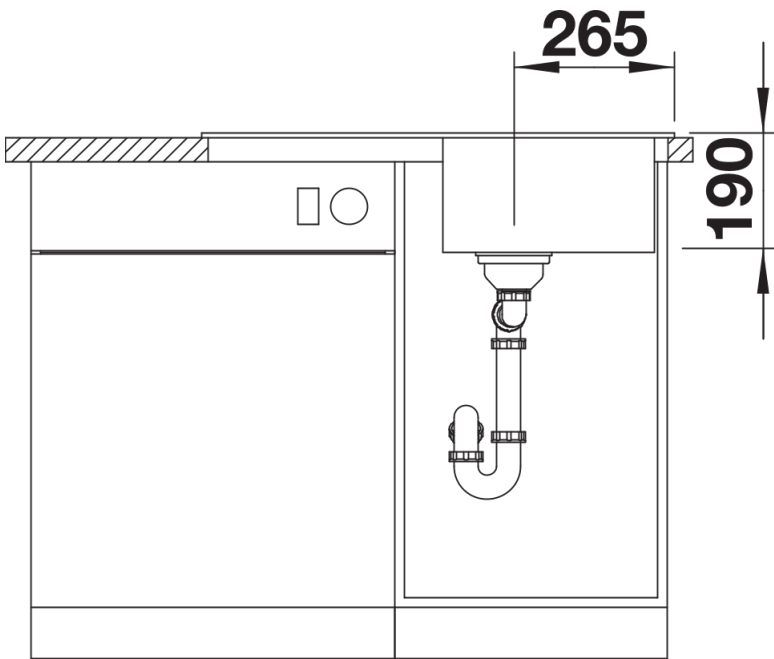

## Lieferumfang

---

- Ablaufgarnitur mit Raumsparrohr
- 3 ½" Korbventil

## Details

---

Aufsicht

Ausschnitt

Frontansicht

Seitenansicht