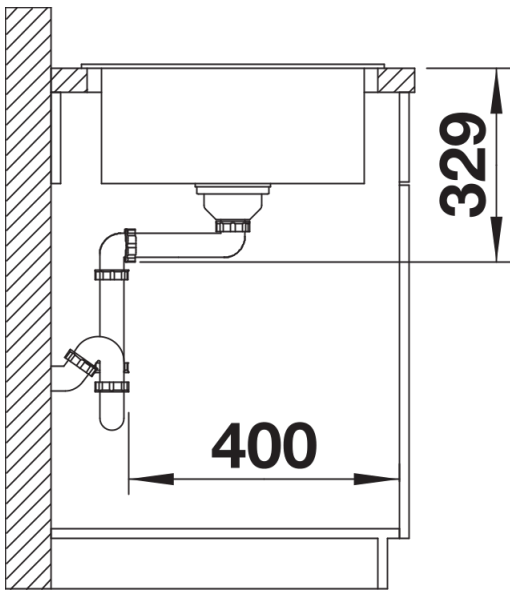

## Lieferumfang

---

- Ablaufgarnitur mit Raumsparrohr
- 3 ½" Korbventil

## Details

---

Aufsicht

Ausschnitt

Frontansicht

Seitenansicht