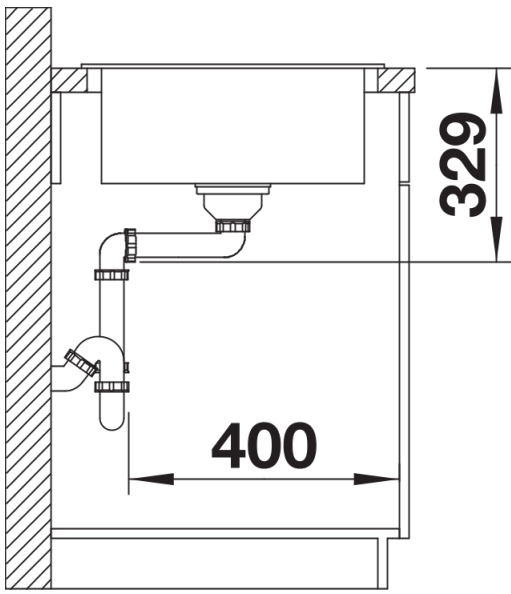

## Lieferumfang

---

- Ablaufgarnitur mit Raumsparrohr
- 3 ½" Korbventil,

## Details

---

Aufsicht

Ausschnitt

Frontansicht

Seitenansicht