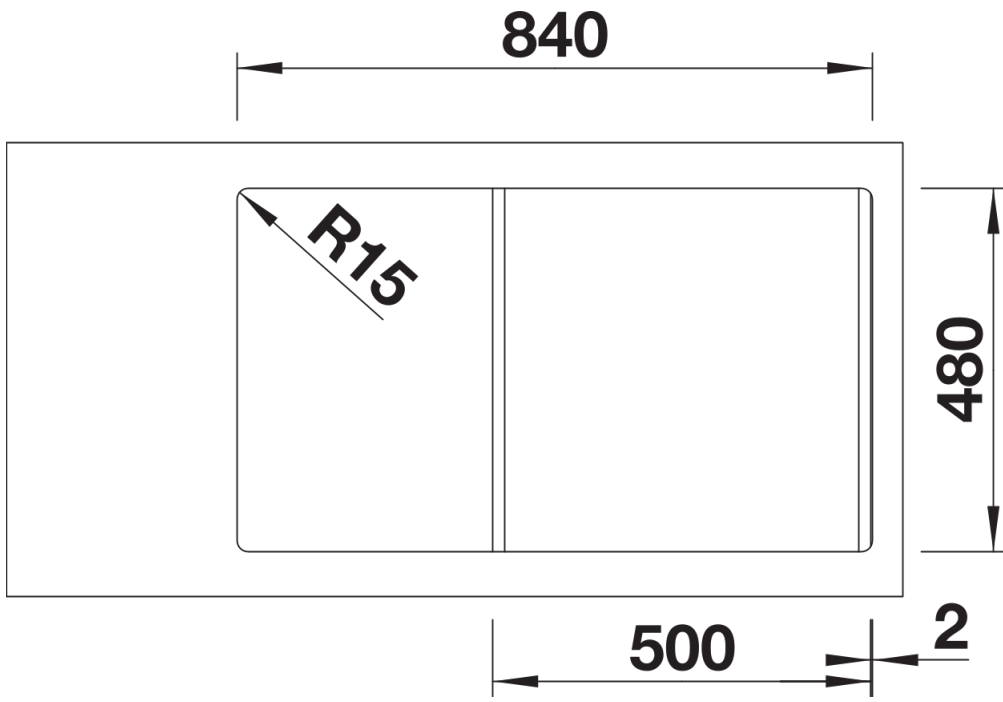

## Lieferumfang

---

- Ablaufgarnitur mit Raumsparrohr
- 3 ½" Korbventil,

## Details

---

Aufsicht

Ausschnitt

Frontansicht

Seitenansicht