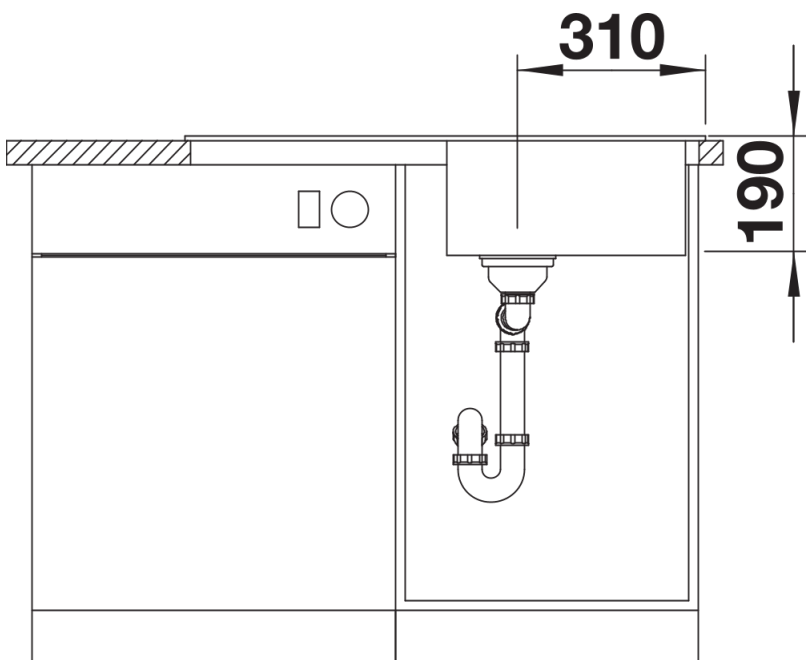

## Lieferumfang

---

- Ablaufgarnitur mit Raumsparrohr
- 3 ½" Korbventil,

## Details

---

Aufsicht

Ausschnitt

Frontansicht

Seitenansicht