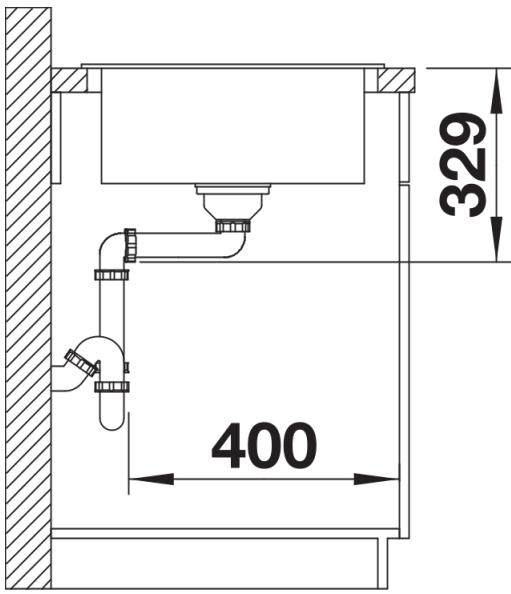

Lieferumfang

- Ablaufgarnitur mit Raumsparrohr
- 3 ½" Korbventil,

Details

Aufsicht

Ausschnitt

Frontansicht

Seitenansicht