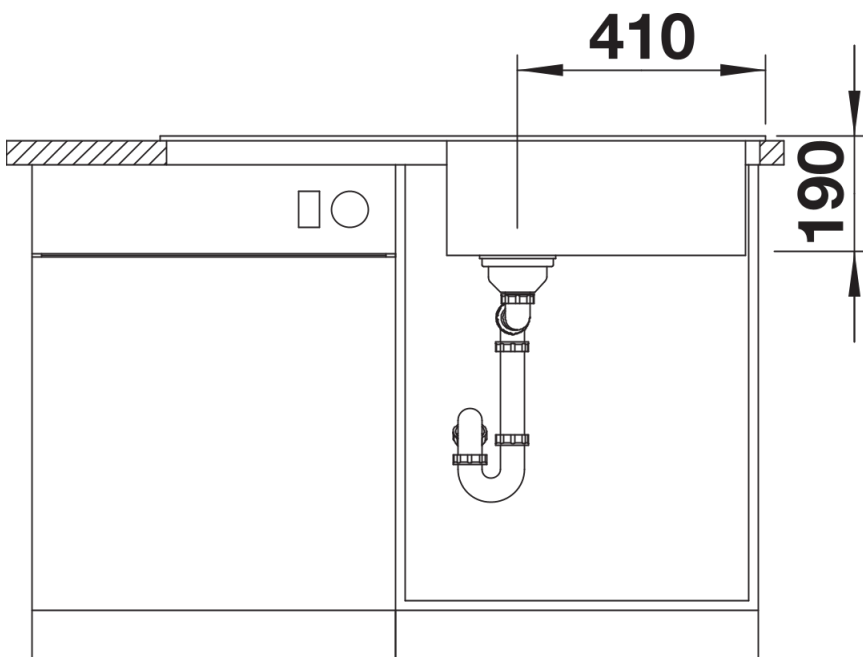

Produktdatenblatt SONA XL 6 S

Art. Nr. 519689

Vorteil

- Moderne, eigenständige Gestaltung
- Besonders geräumiges XL-Becken für noch mehr Platz beim Abwasch
- Großzügige, markant profilierte Armaturenbank
- Speziell für den 60 cm Unterschrank
- Reversibel einbaubar

Lieferumfang

- Ablaufgarnitur mit Raumsparrohr
- 3 ½" Korbventil,

Details

Aufsicht

Ausschnitt

Frontansicht

Seitenansicht