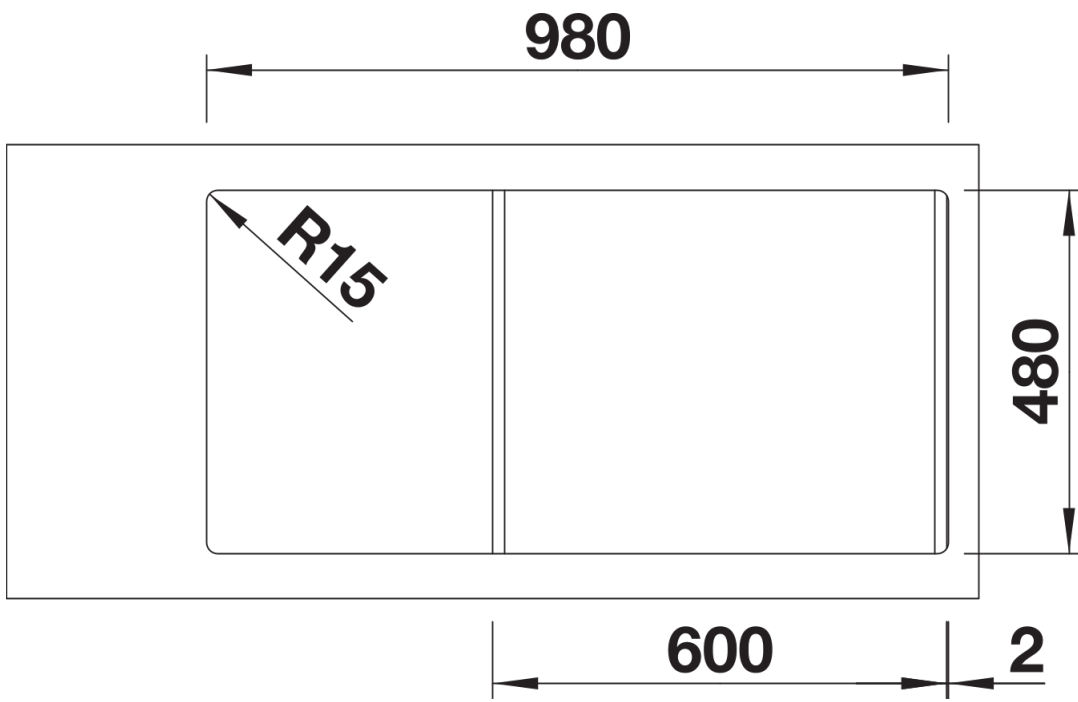

Produktdatenblatt SONA XL 6 S

Art. Nr. 519689

Vorteil

- Moderne, eigenständige Gestaltung
- Besonders geräumiges XL-Becken für noch mehr Platz beim Abwasch
- Großzügige, markant profilierte Armaturenbank
- Speziell für den 60 cm Unterschrank
- Reversibel einbaubar

Lieferumfang

- Ablaufgarnitur mit Raumsparrohr
- 3 ½" Korbventil,

Details

Aufsicht

Ausschnitt

Frontansicht

Seitenansicht