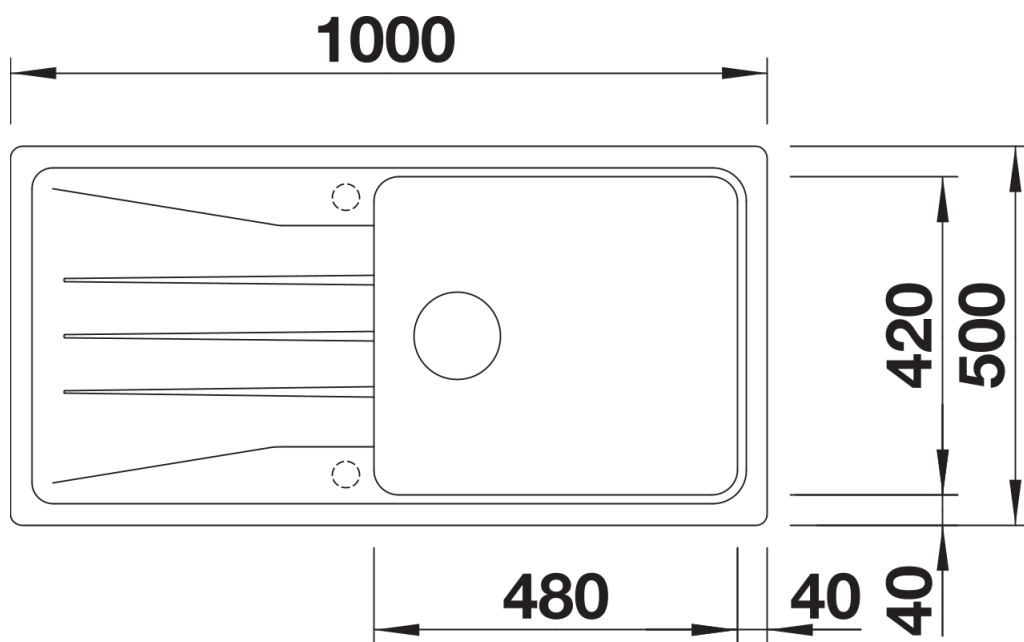

Produktdatenblatt SONA XL 6 S

Art. Nr. 519689

Vorteil

- Moderne, eigenständige Gestaltung
- Besonders geräumiges XL-Becken für noch mehr Platz beim Abwasch
- Großzügige, markant profilierte Armaturenbank
- Speziell für den 60 cm Unterschrank
- Reversibel einbaubar

Lieferumfang

- Ablaufgarnitur mit Raumsparrohr
- 3 ½" Korbventil,

Details

Aufsicht

Ausschnitt

Frontansicht

Seitenansicht