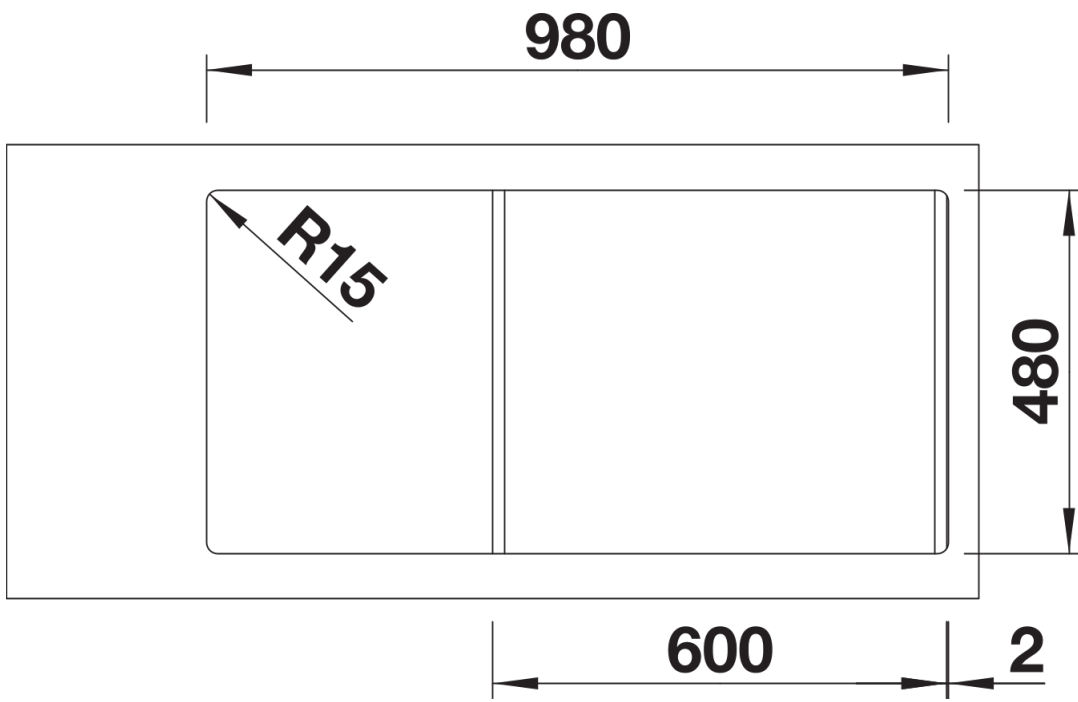

Produktdatenblatt SONA XL 6 S

Art. Nr. 519692

Vorteil

- Moderne, eigenständige Gestaltung
- Besonders geräumiges XL-Becken für noch mehr Platz beim Abwasch
- Großzügige, markant profilierte Armaturenbank
- Speziell für den 60 cm Unterschrank
- Reversibel einbaubar

Farben

SILGRANIT weiß

Verfügbare Farben

schwarz
anthrazit
felsgrau
vulkangrau
weiß
softweiß
tartufo
cafe

Planungshinweise

- Ausschnitt-Daten für alle Einbauverfahren finden Sie in unserem Internet-Download

Lieferumfang

- Ablaufgarnitur mit Raumsparrohr
- 3 ½" Korbventil,

Details

Aufsicht

Ausschnitt

Frontansicht

Seitenansicht