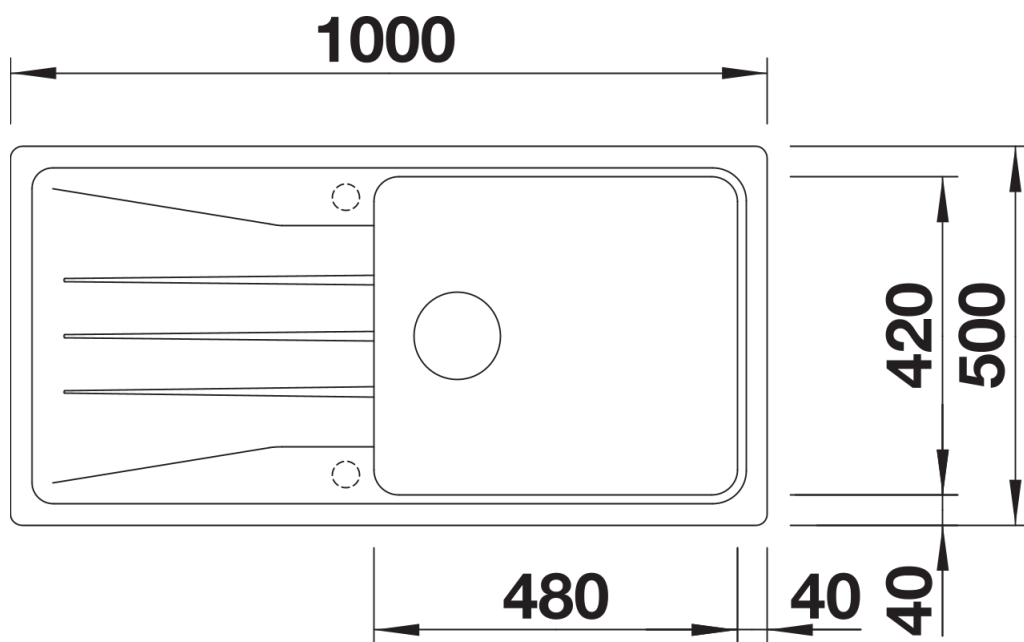

Produktdatenblatt SONA XL 6 S

Art. Nr. 519692

Vorteil

- Moderne, eigenständige Gestaltung
- Besonders geräumiges XL-Becken für noch mehr Platz beim Abwasch
- Großzügige, markant profilierte Armaturenbank
- Speziell für den 60 cm Unterschrank
- Reversibel einbaubar

Lieferumfang

- Ablaufgarnitur mit Raumsparrohr
- 3 ½" Korbventil,

Details

Aufsicht

Ausschnitt

Frontansicht

Seitenansicht