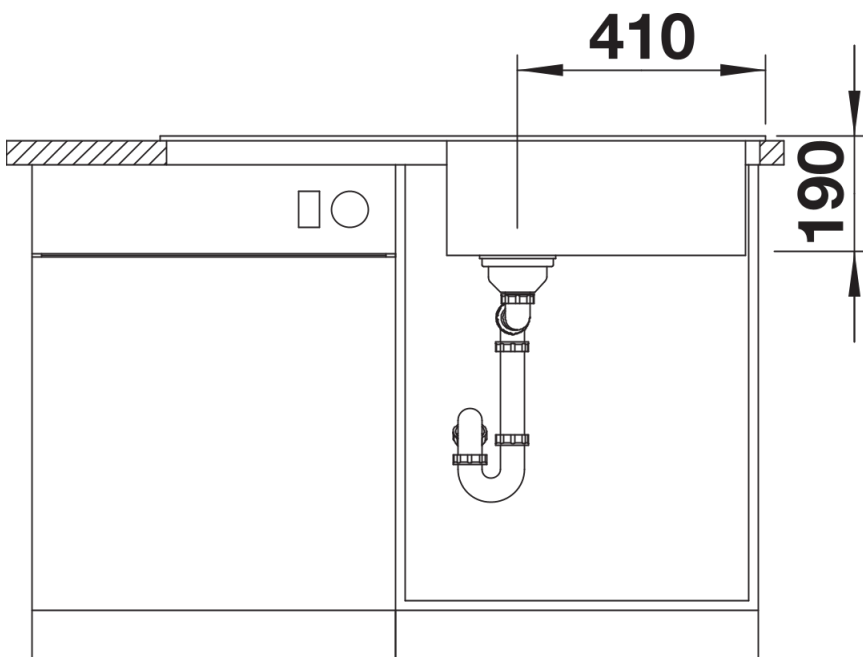

Produktdatenblatt SONA XL 6 S

Art. Nr. 519692

Vorteil

- Moderne, eigenständige Gestaltung
- Besonders geräumiges XL-Becken für noch mehr Platz beim Abwasch
- Großzügige, markant profilierte Armaturenbank
- Speziell für den 60 cm Unterschrank
- Reversibel einbaubar

Lieferumfang

- Ablaufgarnitur mit Raumsparrohr
- 3 ½" Korbventil,

Details

Aufsicht

Ausschnitt

Frontansicht

Seitenansicht