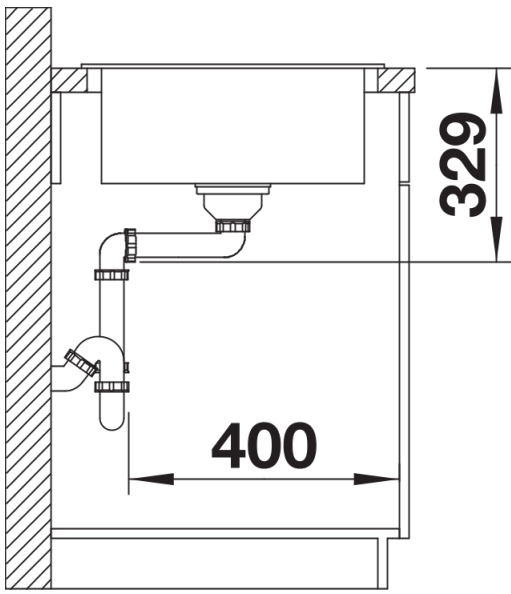

Lieferumfang

- Ablaufgarnitur mit Raumsparrohr
- 3 ½" Korbventil

Details

Aufsicht

Ausschnitt

Frontansicht

Seitenansicht