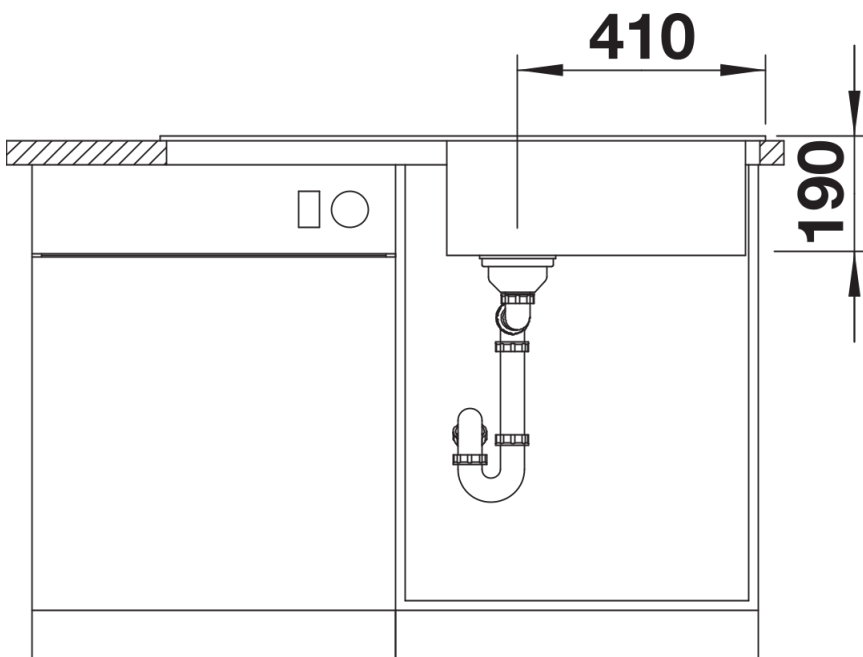

Produktdatenblatt SONA XL 6 S

Art. Nr. 519696

Vorteil

- Moderne, eigenständige Gestaltung
- Besonders geräumiges XL-Becken für noch mehr Platz beim Abwasch
- Großzügige, markant profilierte Armaturenbank
- Speziell für den 60 cm Unterschrank
- Reversibel einbaubar

Lieferumfang

- Ablaufgarnitur mit Raumsparrohr
- 3 ½" Korbventil

Details

Aufsicht

Ausschnitt

Frontansicht

Seitenansicht