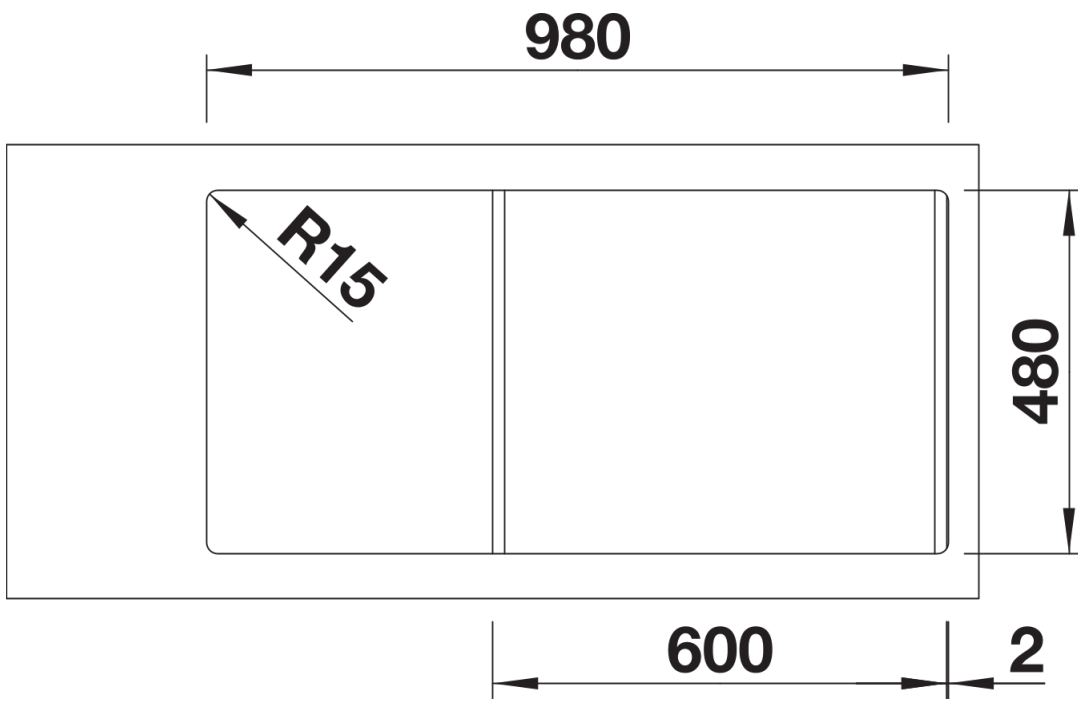

Produktdatenblatt SONA XL 6 S

Art. Nr. 519696

Vorteil

- Moderne, eigenständige Gestaltung
- Besonders geräumiges XL-Becken für noch mehr Platz beim Abwasch
- Großzügige, markant profilierte Armaturenbank
- Speziell für den 60 cm Unterschrank
- Reversibel einbaubar

Lieferumfang

- Ablaufgarnitur mit Raumsparrohr
- 3 ½" Korbventil

Details

Aufsicht

Ausschnitt

Frontansicht

Seitenansicht