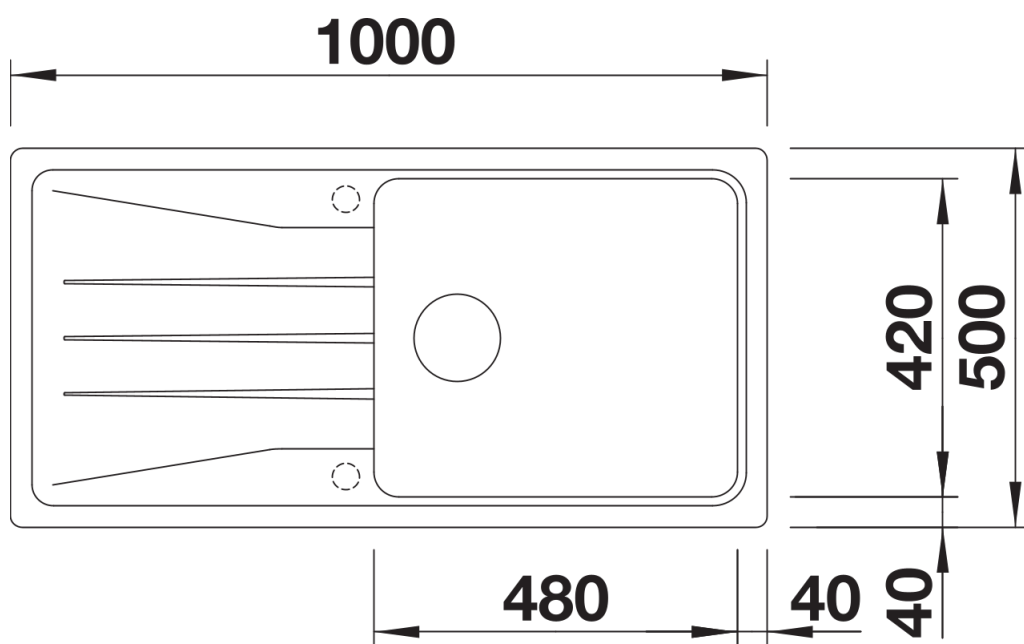

Produktdatenblatt SONA XL 6 S

Art. Nr. 519696

Vorteil

- Moderne, eigenständige Gestaltung
- Besonders geräumiges XL-Becken für noch mehr Platz beim Abwasch
- Großzügige, markant profilierte Armaturenbank
- Speziell für den 60 cm Unterschrank
- Reversibel einbaubar

Lieferumfang

- Ablaufgarnitur mit Raumsparrohr
- 3 ½" Korbventil

Details

Aufsicht

Ausschnitt

Frontansicht

Seitenansicht