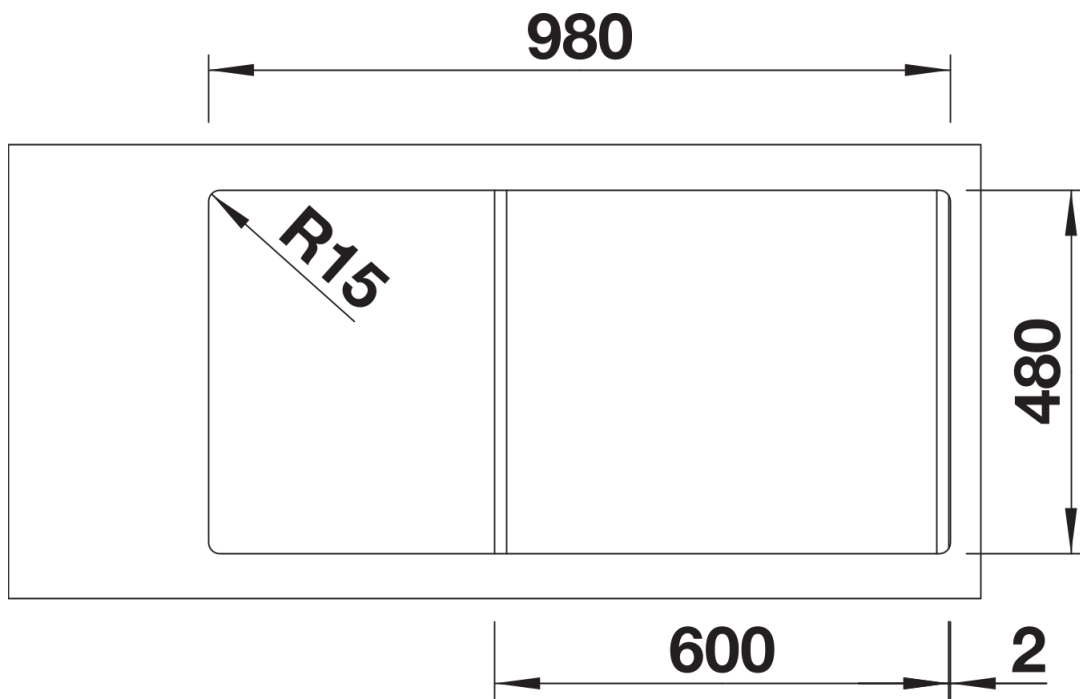

Produktdatenblatt SONA XL 6 S

Art. Nr. 519697

Vorteil

- Moderne, eigenständige Gestaltung
- Besonders geräumiges XL-Becken für noch mehr Platz beim Abwasch
- Großzügige, markant profilierte Armaturenbank
- Speziell für den 60 cm Unterschrank
- Reversibel einbaubar

Lieferumfang

- Ablaufgarnitur mit Raumsparrohr
- 3 ½" Korbventil

Details

Aufsicht

Ausschnitt

Frontansicht

Seitenansicht