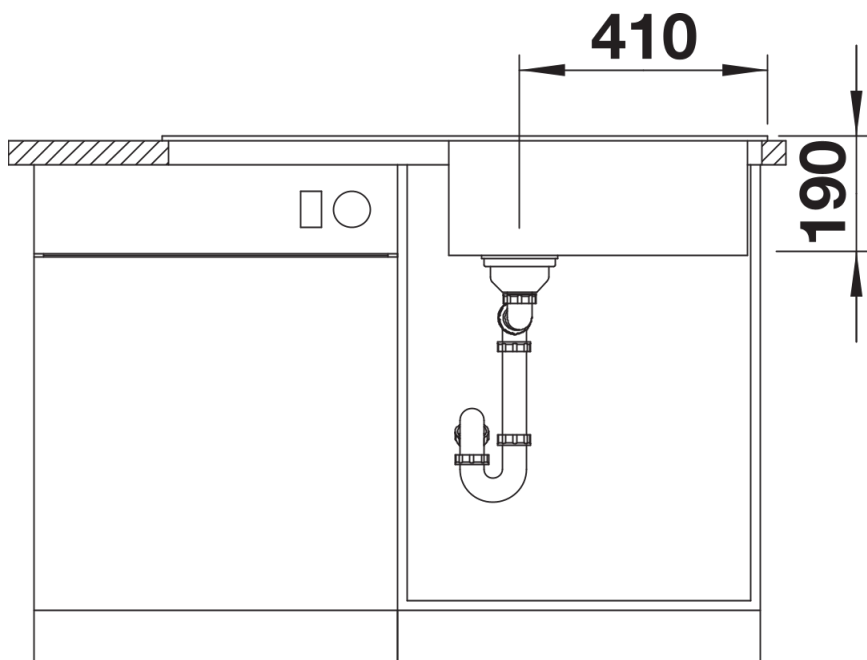

Produktdatenblatt SONA XL 6 S

Art. Nr. 519697

Vorteil

- Moderne, eigenständige Gestaltung
- Besonders geräumiges XL-Becken für noch mehr Platz beim Abwasch
- Großzügige, markant profilierte Armaturenbank
- Speziell für den 60 cm Unterschrank
- Reversibel einbaubar

Lieferumfang

- Ablaufgarnitur mit Raumsparrohr
- 3 ½" Korbventil

Details

Aufsicht

Ausschnitt

Frontansicht

Seitenansicht