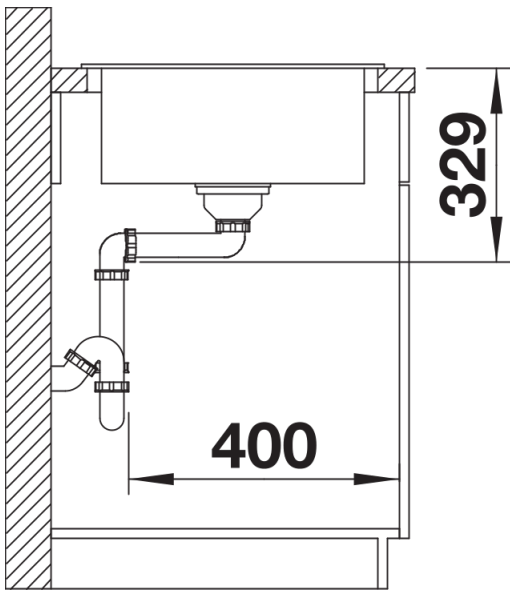

Lieferumfang

- Ablaufgarnitur mit Raumsparrohr
- 3 ½" Korbventil

Details

Aufsicht

Ausschnitt

Frontansicht

Seitenansicht