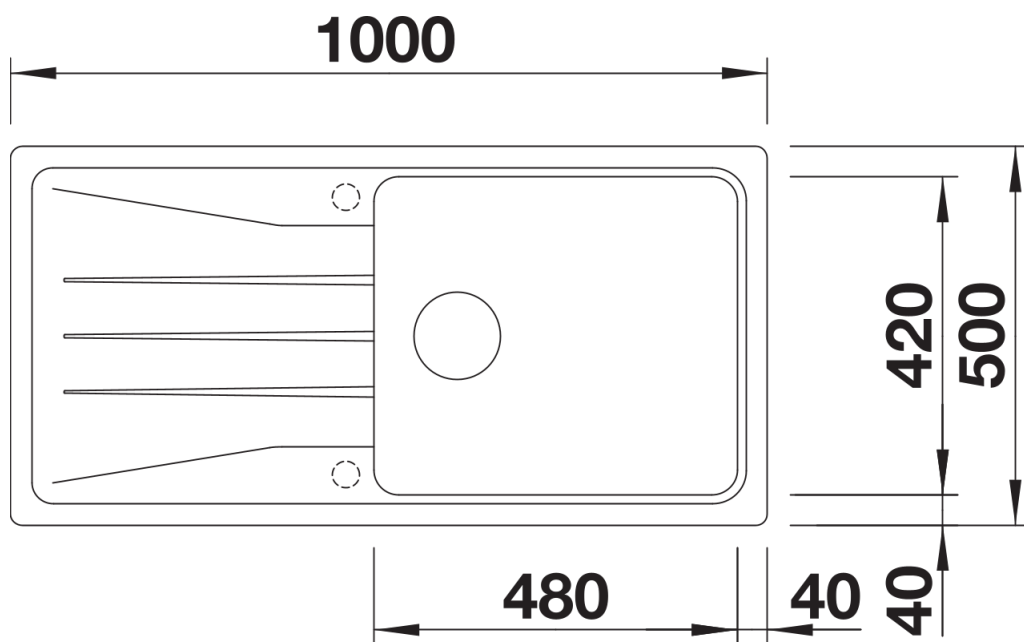

Produktdatenblatt SONA XL 6 S

Art. Nr. 519697

Vorteil

- Moderne, eigenständige Gestaltung
- Besonders geräumiges XL-Becken für noch mehr Platz beim Abwasch
- Großzügige, markant profilierte Armaturenbank
- Speziell für den 60 cm Unterschrank
- Reversibel einbaubar

Lieferumfang

- Ablaufgarnitur mit Raumsparrohr
- 3 ½" Korbventil

Details

Aufsicht

Ausschnitt

Frontansicht

Seitenansicht