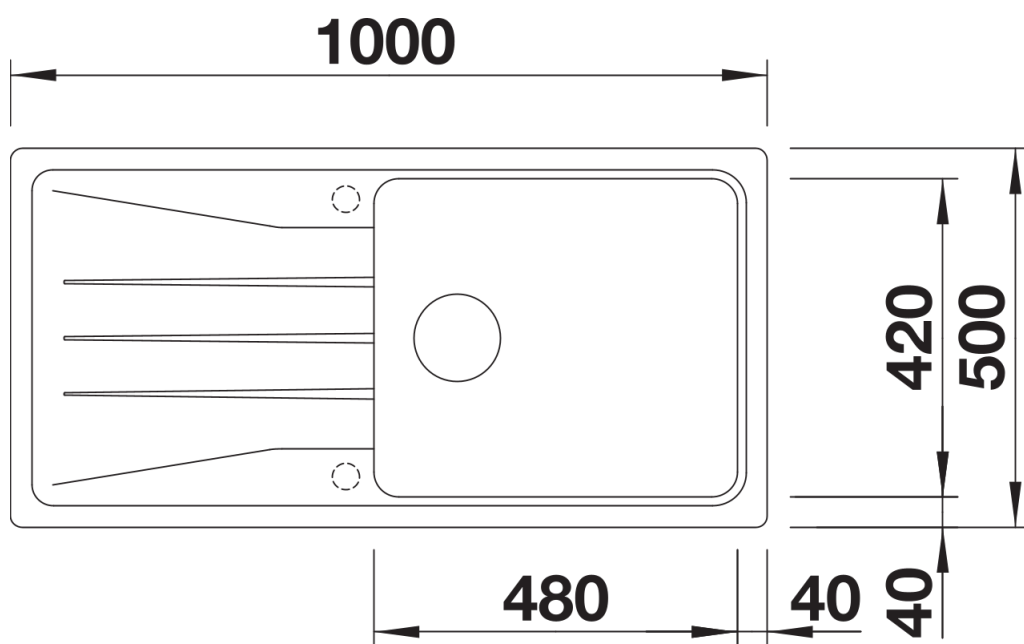

Produktdatenblatt SONA XL 6 S

Art. Nr. 525977

Vorteil

- Moderne, eigenständige Gestaltung
- Besonders geräumiges XL-Becken für noch mehr Platz beim Abwasch
- Großzügige, markant profilierte Armaturenbank
- Speziell für den 60 cm Unterschrank
- Reversibel einbaubar

Lieferumfang

- Ablaufgarnitur mit Raumsparrohr
- 3 ½" Korbventil

Details

Aufsicht

Ausschnitt

Frontansicht

Seitenansicht