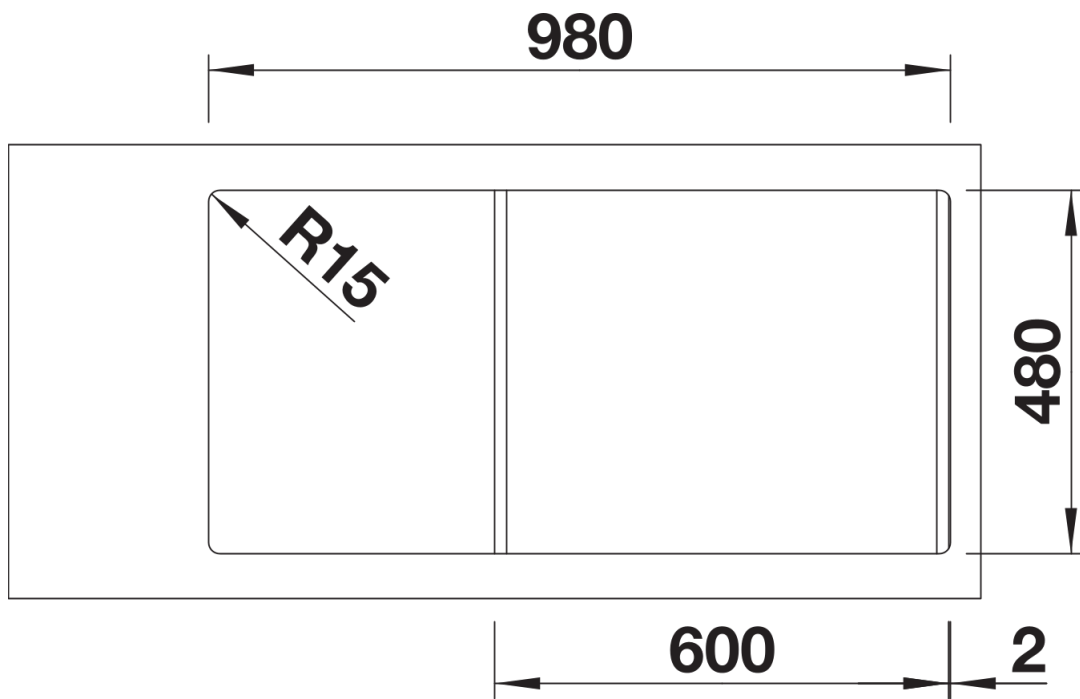

Produktdatenblatt SONA XL 6 S

Art. Nr. 525977

Vorteil

- Moderne, eigenständige Gestaltung
- Besonders geräumiges XL-Becken für noch mehr Platz beim Abwasch
- Großzügige, markant profilierte Armaturenbank
- Speziell für den 60 cm Unterschrank
- Reversibel einbaubar

Lieferumfang

- Ablaufgarnitur mit Raumsparrohr
- 3 ½" Korbventil

Details

Aufsicht

Ausschnitt

Frontansicht

Seitenansicht