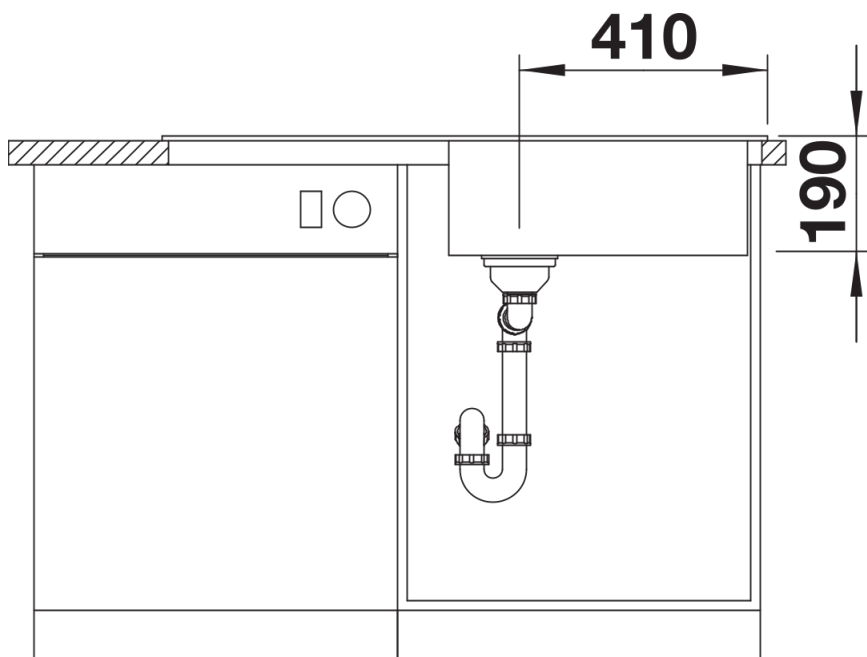

Produktdatenblatt SONA XL 6 S

Art. Nr. 525977

Vorteil

- Moderne, eigenständige Gestaltung
- Besonders geräumiges XL-Becken für noch mehr Platz beim Abwasch
- Großzügige, markant profilierte Armaturenbank
- Speziell für den 60 cm Unterschrank
- Reversibel einbaubar

Lieferumfang

- Ablaufgarnitur mit Raumsparrohr
- 3 ½" Korbventil

Details

Aufsicht

Ausschnitt

Frontansicht

Seitenansicht