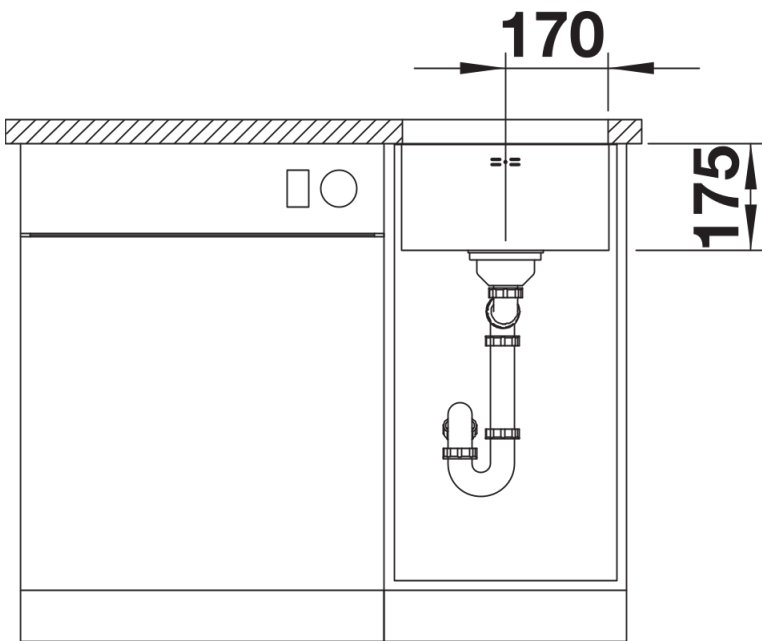

Planungshinweise

- Ausschnitt-Daten für alle Einbauverfahren finden Sie in unserem Internet-Download

Lieferumfang

- Ablaufgarnitur mit Raumsparrohr
- 3 ½" Korbventil
- Befestigungsset

Details

Aufsicht

Ausschnitt