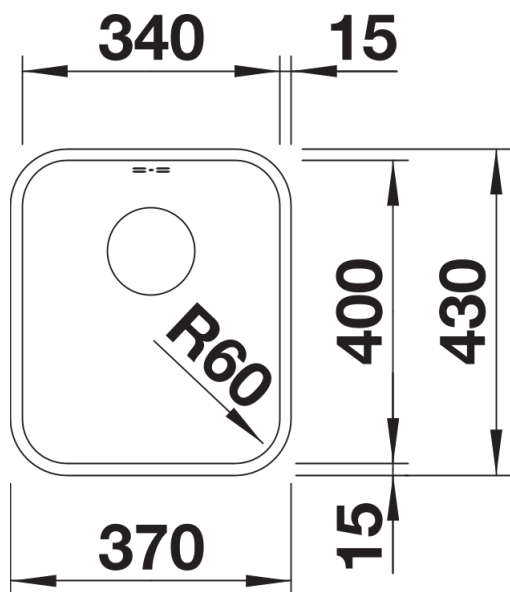

Produktdatenblatt SUPRA 340-U

Art. Nr. 518199

Vorteil

- Vielseitiges Programm mit zahlreichen Kombinationsmöglichkeiten
- Zur individuellen Zusammenstellung von Haupt- und Zusatzbecken
- Praktisches Zubehör optional erhältlich

Planungshinweise

- Ausschnitt-Daten für alle Einbauverfahren finden Sie in unserem Internet-Download

Lieferumfang

- Ablaufgarnitur mit Raumsparrohr
- 3 ½" Korbventil
- Befestigungsset

Details

Aufsicht

Ausschnitt

Frontansicht

Seitenansicht