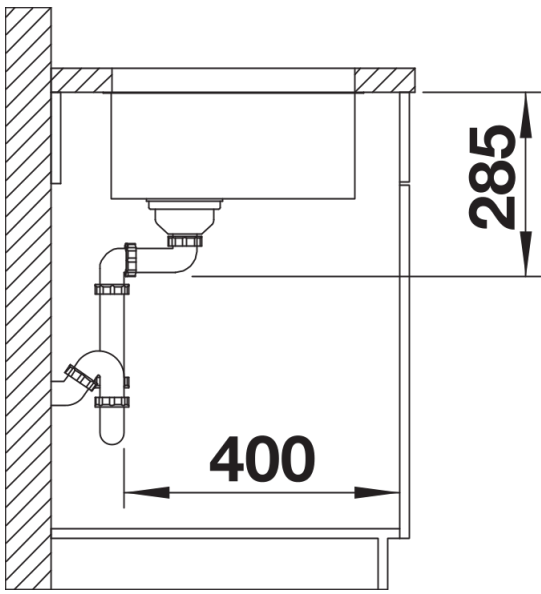

Planungshinweise

- Ausschnitt-Daten für alle Einbauverfahren finden Sie in unserem Internet-Download

Lieferumfang

- Ablaufgarnitur mit Raumsparrohr
- 3 ½" Korbventil
- Befestigungsset

Details

Aufsicht

Ausschnitt

Frontansicht

Seitenansicht